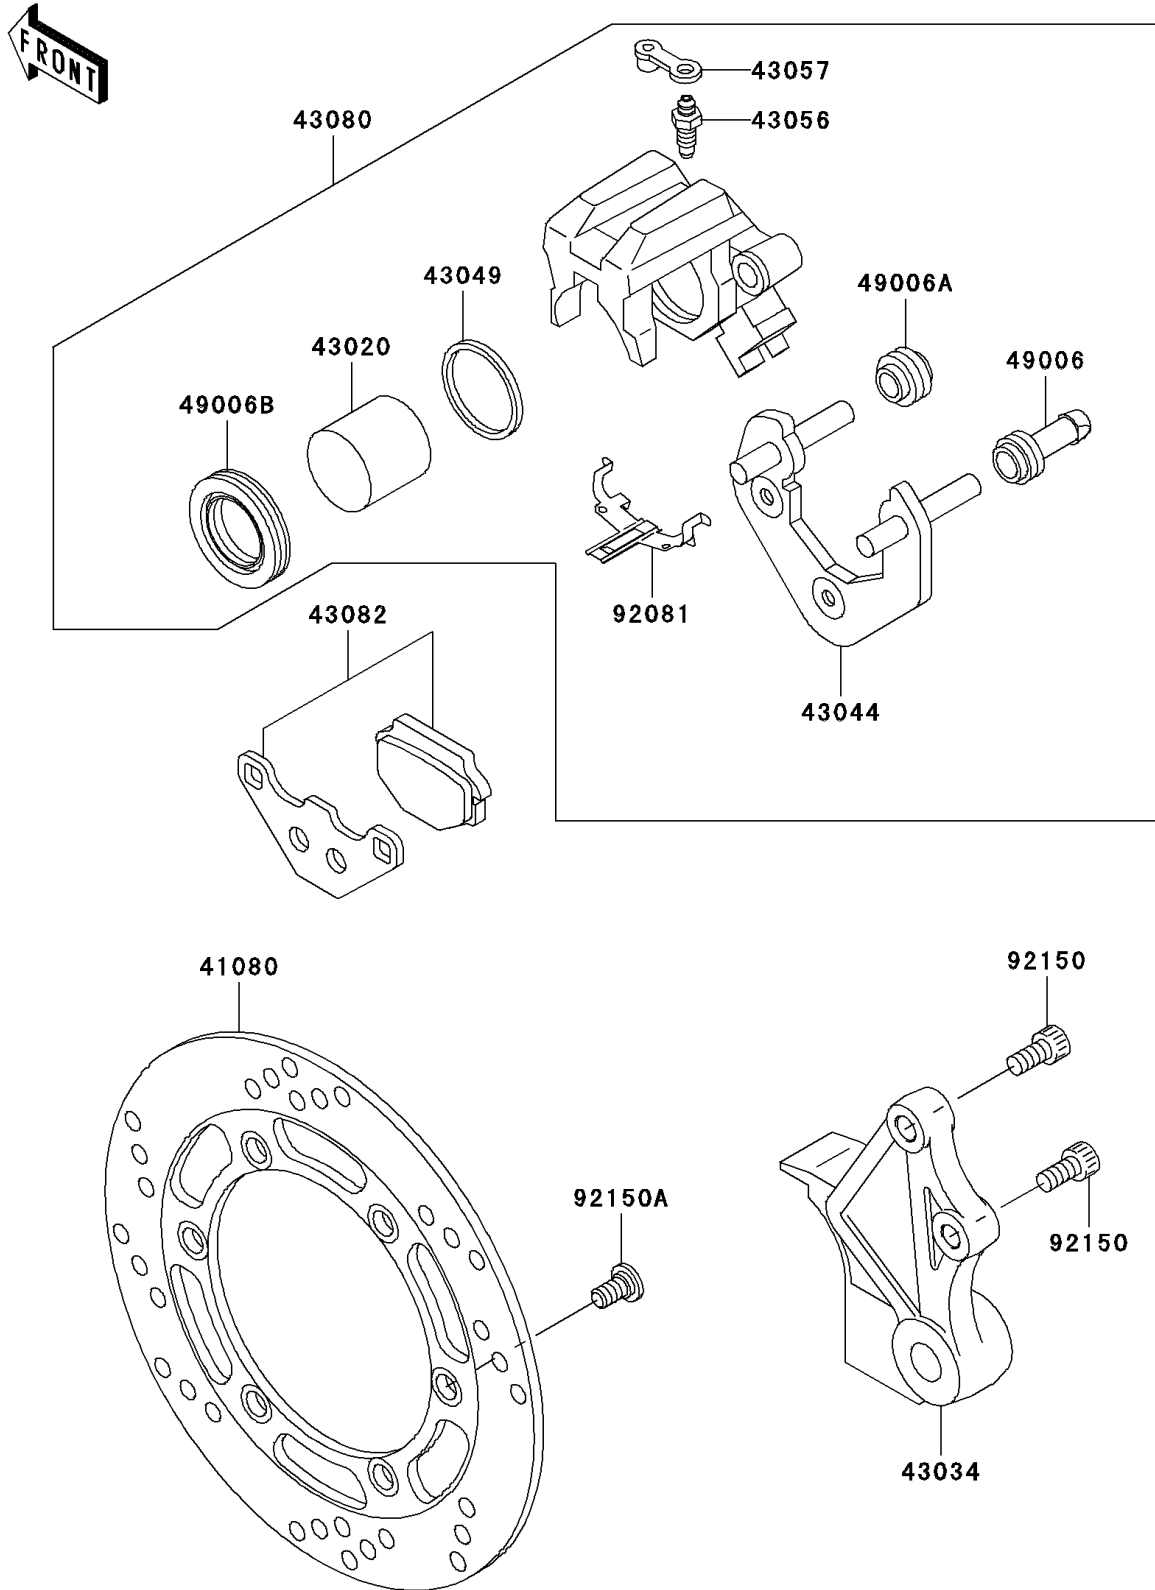

# 2007 KLR650 PARTS DIAGRAM

Rear Brake

F2294

## 2007 KLR650 PARTS LIST

### Rear Brake

ITEM NAME	PART NUMBER	QUANTITY
DISC,RR,SILVER (Ref # 41080)	41080-0028-CM	1
PISTON-COMP-BRAKE (Ref # 43020)	43020-1082	1
HOLDER-BRAKE,REAR CALIPER (Ref # 43034)	43034-1135	1
HOLDER-COMP-CALIPER,RR (Ref # 43044)	43044-1075	1
PACKING,PISTON SEAL (Ref # 43049)	43049-1095	1
BREATHER-BRAKE (Ref # 43056)	43056-1054	1
CAP-BREATHER (Ref # 43057)	43057-003	1
CALIPER-SUB-ASSY,RR,BLACK (Ref # 43080)	43080-5021-DJ	1
PAD-ASSY-BRAKE (Ref # 43082)	43082-1096	1
BOOT,CALIPER (Ref # 49006)	49006-1054	1
BOOT,CALIPER (Ref # 49006A)	49006-1055	1
BOOT,PISTON (Ref # 49006B)	49006-1091	1
SPRING,PAD (Ref # 92081)	92081-1341	1
BOLT,SOCKET,8X16 (Ref # 92150)	92150-1840	2
BOLT,8X15 (Ref # 92150A)	92150-1852	6