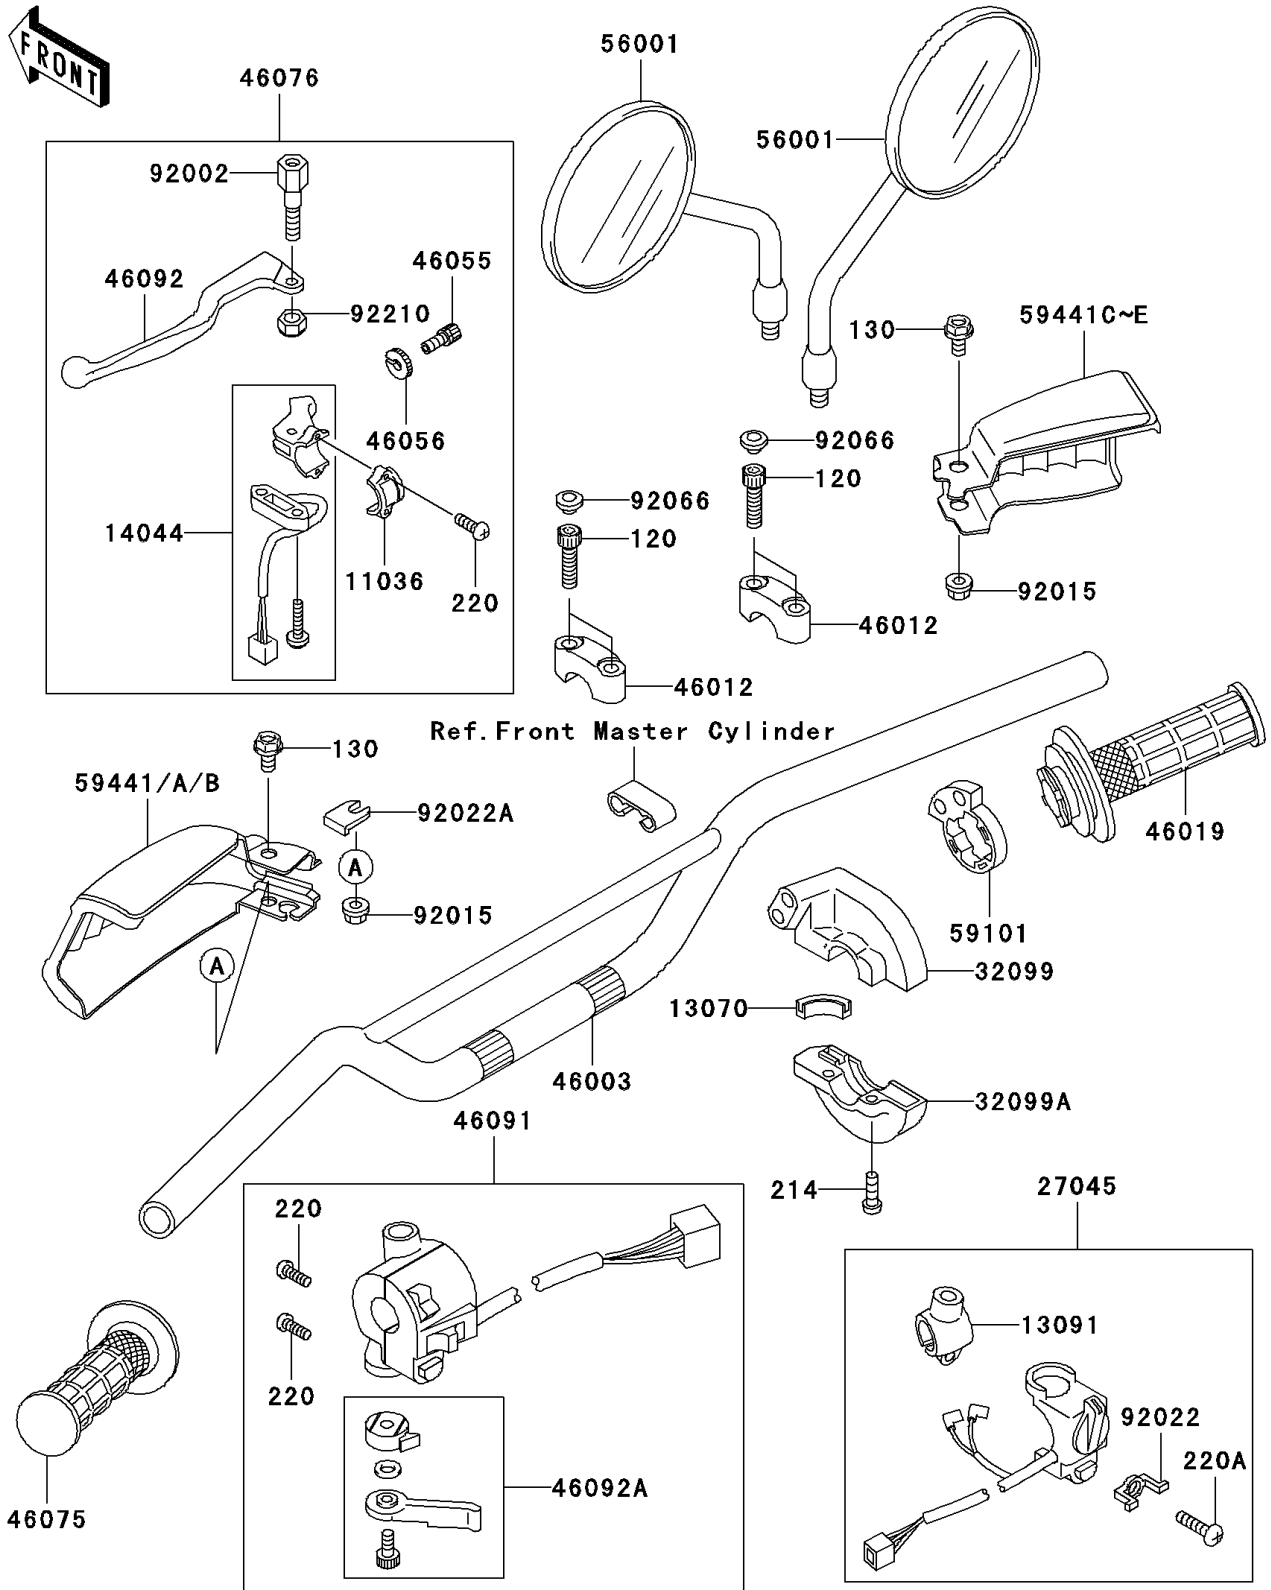

2006 KLR650 PARTS DIAGRAM

Handlebar

F2310

2006 KLR650 PARTS LIST

Handlebar

ITEM NAME	PART NUMBER	QUANTITY
BOLT-SOCKET,8X30 (Ref # 120)	120S0830	4
BOLT-FLANGED,6X12 (Ref # 130)	130J0612	2
SCREW-PAN+,-,5X18 (Ref # 214)	214C0518	2
SCREW-PAN-CROSS,5X14 (Ref # 220)	220F0514	4
SCREW-PAN-CROSS,6X20 (Ref # 220A)	220F0620	1
BRACKET-A,LEVER HOLDER (Ref # 11036)	11036-1297	1
GUIDE,THROTTLE PEACE (Ref # 13070)	13070-1131	1
HOLDER,ENGINE STOP SWITCH (Ref # 13091)	13091-1255	1
HOLDER-CABLE,CLUTCH (Ref # 14044)	14044-1062	1
SWITCH-ASSY,ENGINE STOP (Ref # 27045)	27045-1071	1
CASE,THROTTLE,UPP (Ref # 32099)	32099-1072	1
CASE,THROTTLE,LWR (Ref # 32099A)	32099-1073	1
HANDLE (Ref # 46003)	46003-1153	1
HOLDER-HANDLE,UPP (Ref # 46012)	46012-1102	2
GRIP-ASSY,THROTTLE (Ref # 46019)	46019-1054	1
SCREW,CABLE ADJUST,8MM (Ref # 46055)	46055-009	1
NUT,CABLE ADJUST (Ref # 46056)	46056-006	1
GRIP,LH (Ref # 46075)	46075-1051	1
LEVER-ASSY-GRIP,CLUTCH (Ref # 46076)	46076-1142	1
HOUSING-ASSY-CONTROL,LH (Ref # 46091)	46091-1791	1
LEVER-GRIP,CLUTCH (Ref # 46092)	46092-1111	1
LEVER-GRIP,CHOKE (Ref # 46092A)	46092-1123	1
MIRROR-ASSY (Ref # 56001)	56001-1204	2
REEL,THROTTLE (Ref # 59101)	59101-1106	1
COVER-HANDLE,LH,A.RED (Ref # 59441)	59441-1073-260	1
COVER-HANDLE,LH,L.GREEN (Ref # 59441A)	59441-1073-290	1
COVER-HANDLE,RH,A.RED (Ref # 59441C)	59441-1074-260	1
COVER-HANDLE,RH,L.GREEN (Ref # 59441D)	59441-1074-290	1
BOLT,LEVER SET (Ref # 92002)	92002-1880	1

2006 KLR650 PARTS LIST

Handlebar

ITEM NAME	PART NUMBER	QUANTITY
NUT,LOCK,FLANGED,6MM (Ref # 92015)	92015-1603	2
WASHER,ENGINE STOP SWITCH (Ref # 92022)	92022-1474	1
WASHER (Ref # 92022A)	92022-1896	1
PLUG (Ref # 92066)	92066-1216	4
NUT,LOCK,6MM (Ref # 92210)	92210-0006	1