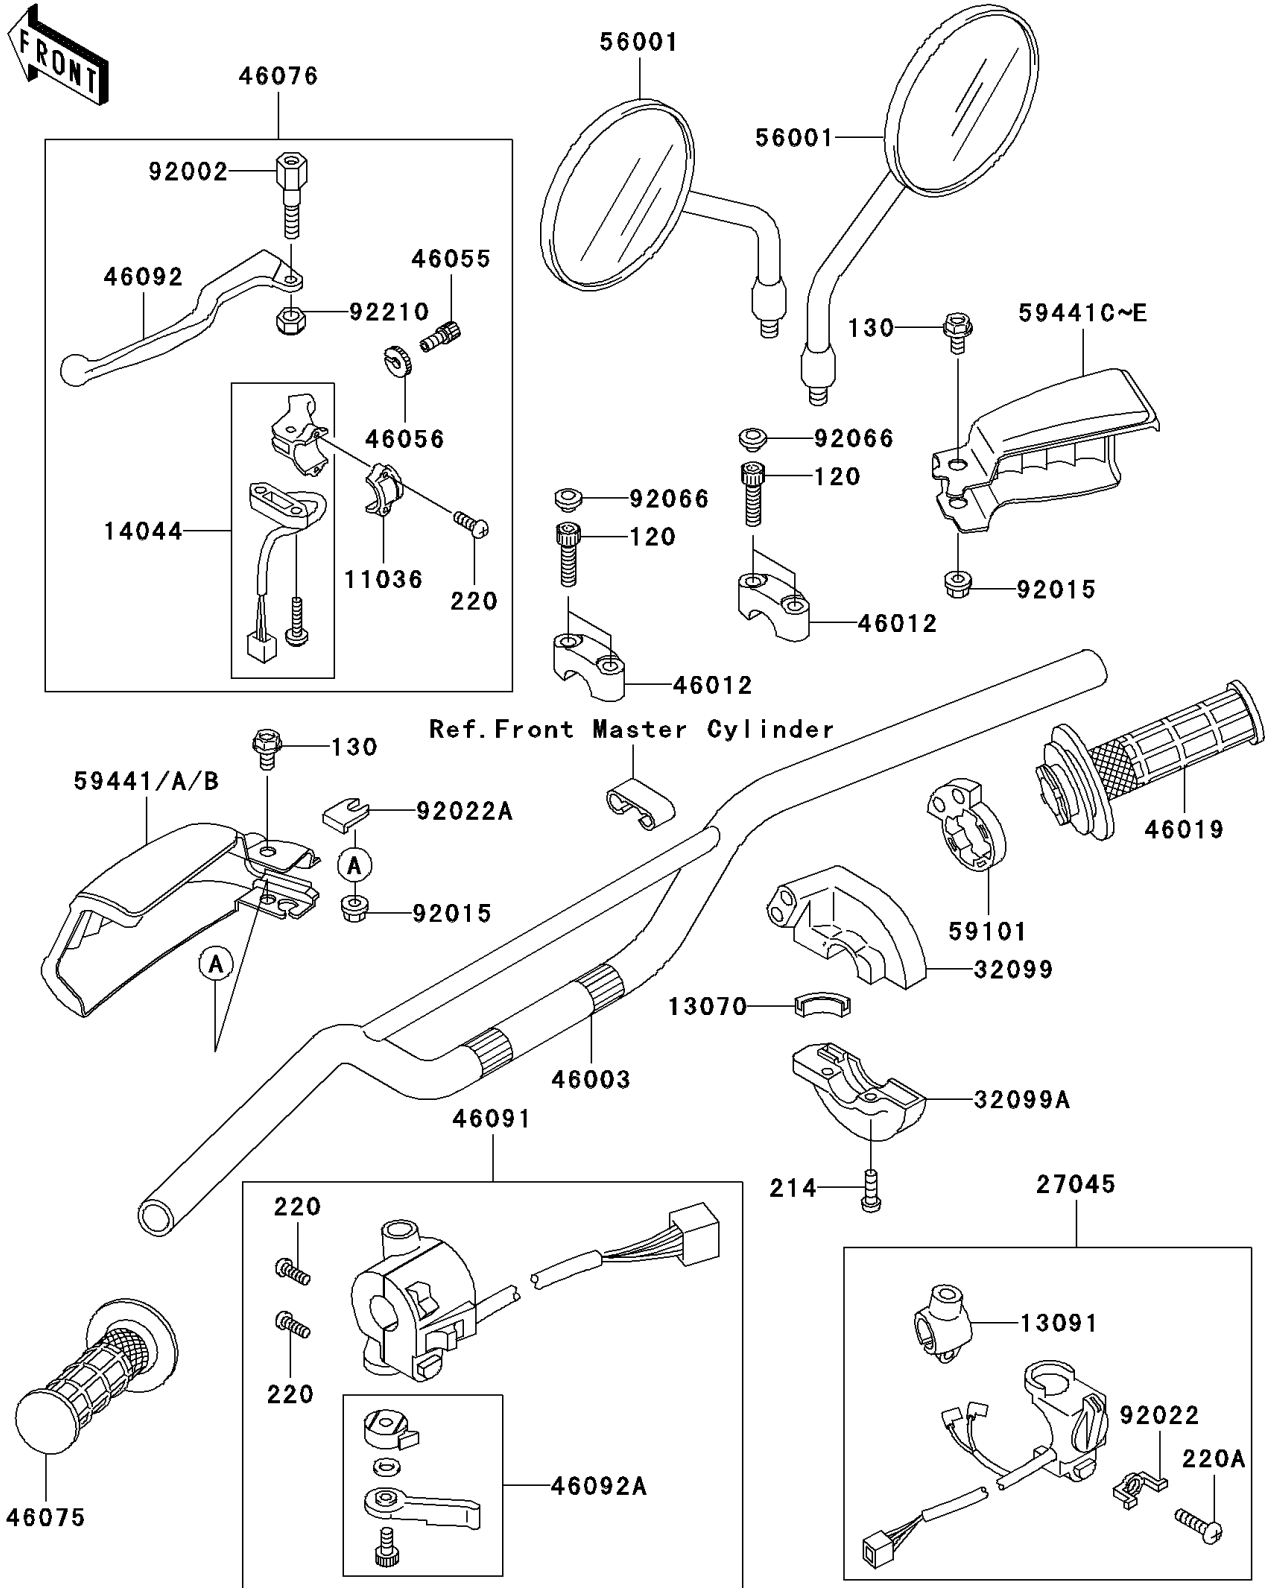

2007 KLR650 PARTS DIAGRAM

Handlebar

F2310

2007 KLR650 PARTS LIST

Handlebar

ITEM NAME	PART NUMBER	QUANTITY
BOLT-SOCKET,8X30 (Ref # 120)	120S0830	4
BOLT-FLANGED,6X12 (Ref # 130)	130J0612	2
SCREW-PAN+,-,5X18 (Ref # 214)	214C0518	2
SCREW-PAN-CROSS,5X14 (Ref # 220)	220F0514	4
SCREW-PAN-CROSS,6X20 (Ref # 220A)	220F0620	1
BRACKET-A,LEVER HOLDER (Ref # 11036)	11036-1297	1
GUIDE,THROTTLE PEACE (Ref # 13070)	13070-1131	1
HOLDER,ENGINE STOP SWITCH (Ref # 13091)	13091-1255	1
HOLDER-CABLE,CLUTCH (Ref # 14044)	14044-1062	1
SWITCH-ASSY,ENGINE STOP (Ref # 27045)	27045-1071	1
CASE,THROTTLE,UPP (Ref # 32099)	32099-1072	1
CASE,THROTTLE,LWR (Ref # 32099A)	32099-1073	1
HANDLE (Ref # 46003)	46003-1153	1
HOLDER-HANDLE,UPP (Ref # 46012)	46012-1102	2
GRIP-ASSY,THROTTLE (Ref # 46019)	46019-1054	1
SCREW,CABLE ADJUST,8MM (Ref # 46055)	46055-009	1
NUT,CABLE ADJUST (Ref # 46056)	46056-006	1
GRIP,LH (Ref # 46075)	46075-1051	1
LEVER-ASSY-GRIP,CLUTCH (Ref # 46076)	46076-1142	1
HOUSING-ASSY-CONTROL,LH (Ref # 46091)	46091-1791	1
LEVER-GRIP,CLUTCH (Ref # 46092)	46092-1111	1
LEVER-GRIP,CHOKE (Ref # 46092A)	46092-1123	1
MIRROR-ASSY (Ref # 56001)	56001-1204	2
REEL,THROTTLE (Ref # 59101)	59101-1106	1
COVER-HANDLE,LH,A.RED (Ref # 59441)	59441-1073-260	1
COVER-HANDLE,LH,EBONY (Ref # 59441B)	59441-1073-6C	1
COVER-HANDLE,RH,A.RED (Ref # 59441C)	59441-1074-260	1
COVER-HANDLE,RH,EBONY (Ref # 59441E)	59441-1074-6C	1
BOLT,LEVER SET (Ref # 92002)	92002-1880	1

2007 KLR650 PARTS LIST

Handlebar

ITEM NAME	PART NUMBER	QUANTITY
NUT,LOCK,FLANGED,6MM (Ref # 92015)	92015-1603	2
WASHER,ENGINE STOP SWITCH (Ref # 92022)	92022-1474	1
WASHER (Ref # 92022A)	92022-1896	1
PLUG (Ref # 92066)	92066-1216	4
NUT,LOCK,6MM (Ref # 92210)	92210-0006	1