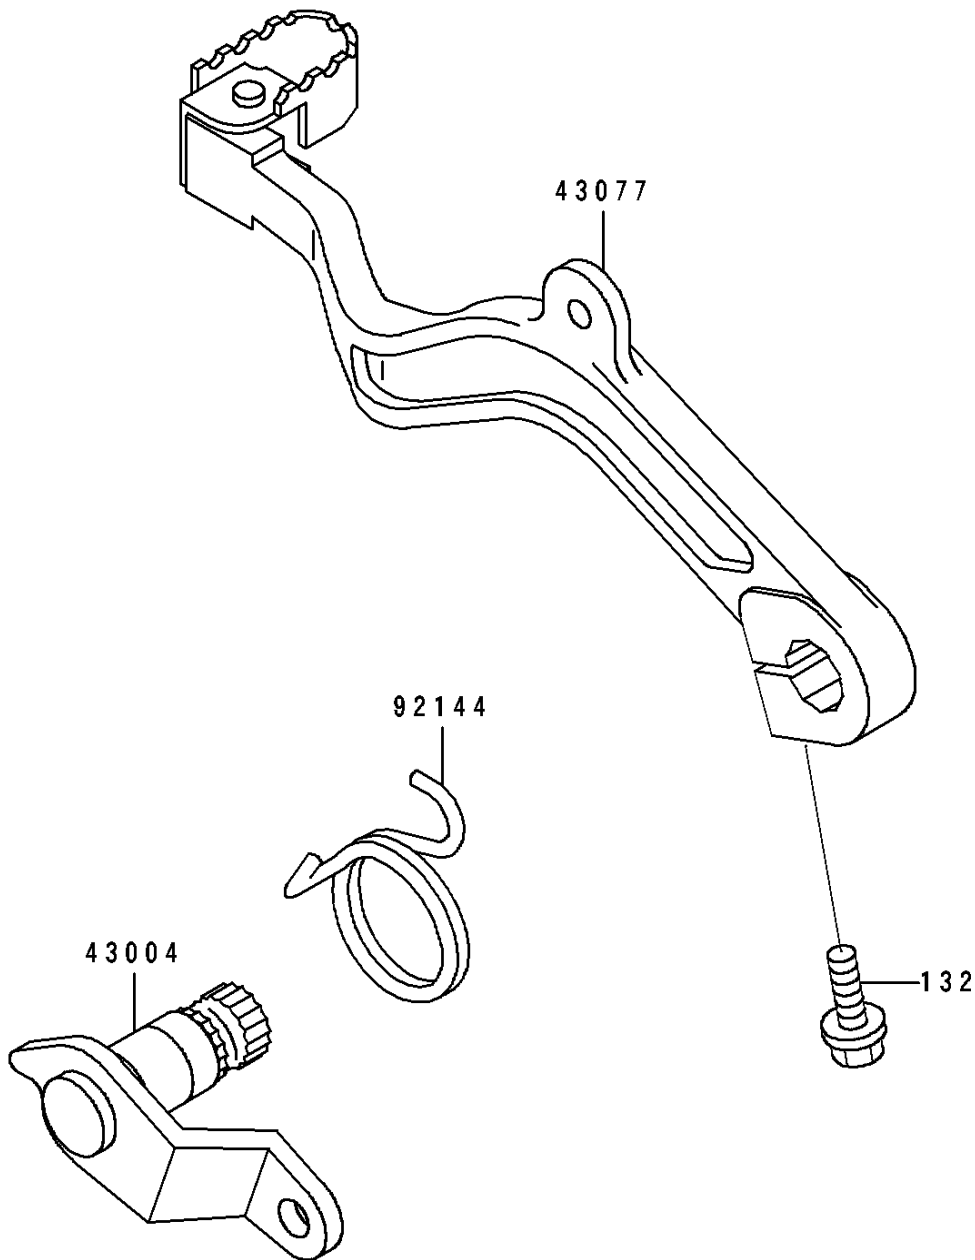

1990 Tengai PARTS DIAGRAM

Brake Pedal

F2260

1990 Tengai PARTS LIST

Brake Pedal

ITEM NAME	PART NUMBER	QUANTITY
SHAFT-BRAKE (Ref # 43004)	43004-1127	1
LEVER-ASSY-BRAKE,PEDAL (Ref # 43077)	43077-1071	1
SPRING,BRAKE PEDAL RETURN (Ref # 92144)	92144-1383	1
BOLT-FLANGED-SMALL (Ref # 132)	132G0625	1