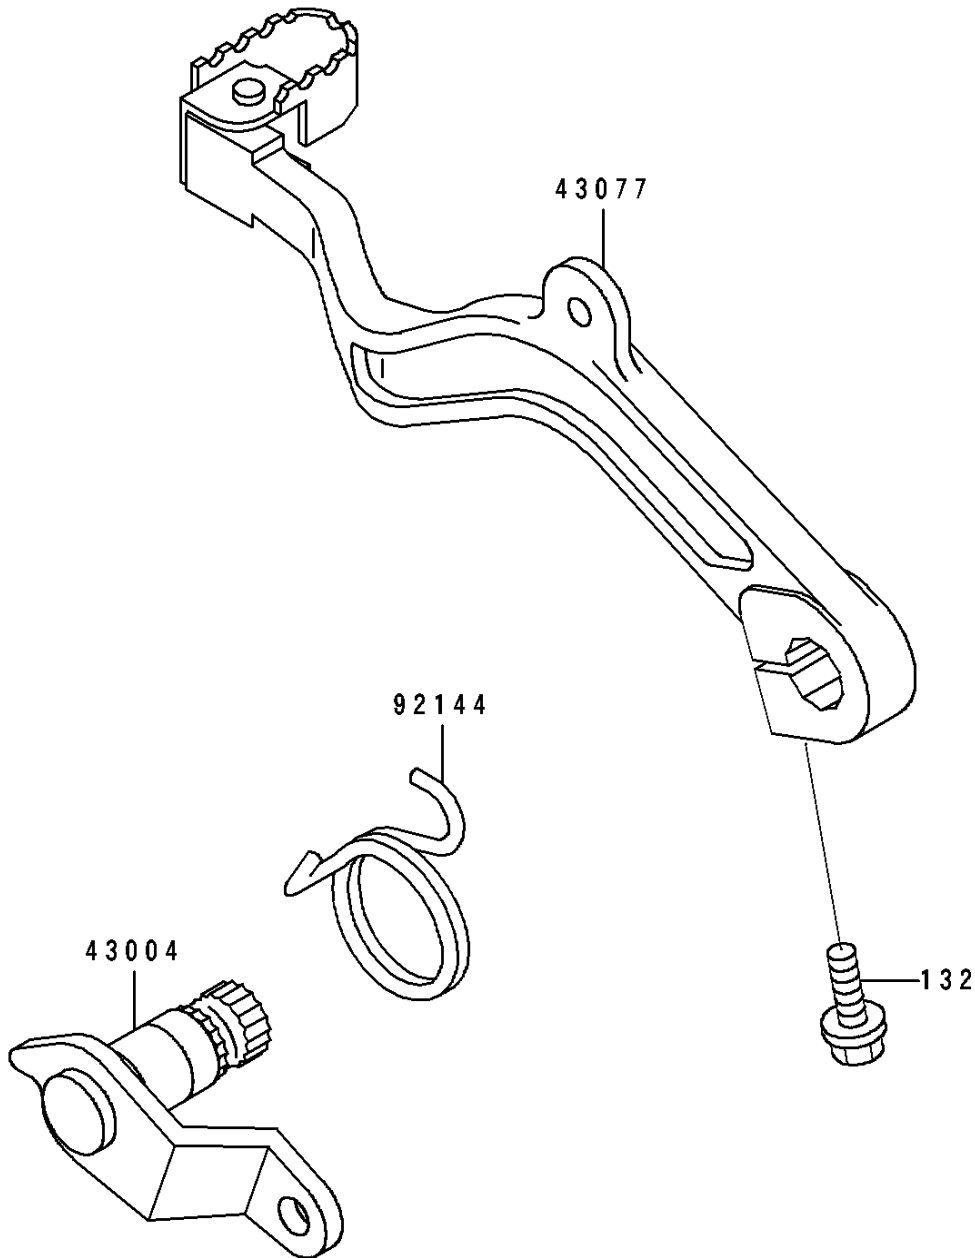

1991 Tengai PARTS DIAGRAM

Brake Pedal

F2260

1991 Tengai PARTS LIST

Brake Pedal

ITEM NAME	PART NUMBER	QUANTITY
SHAFT-BRAKE (Ref # 43004)	43004-1127	1
LEVER-ASSY-BRAKE,PEDAL (Ref # 43077)	43077-1071	1
SPRING,BRAKE PEDAL RETURN (Ref # 92144)	92144-1383	1
BOLT-FLANGED-SMALL (Ref # 132)	132G0625	1