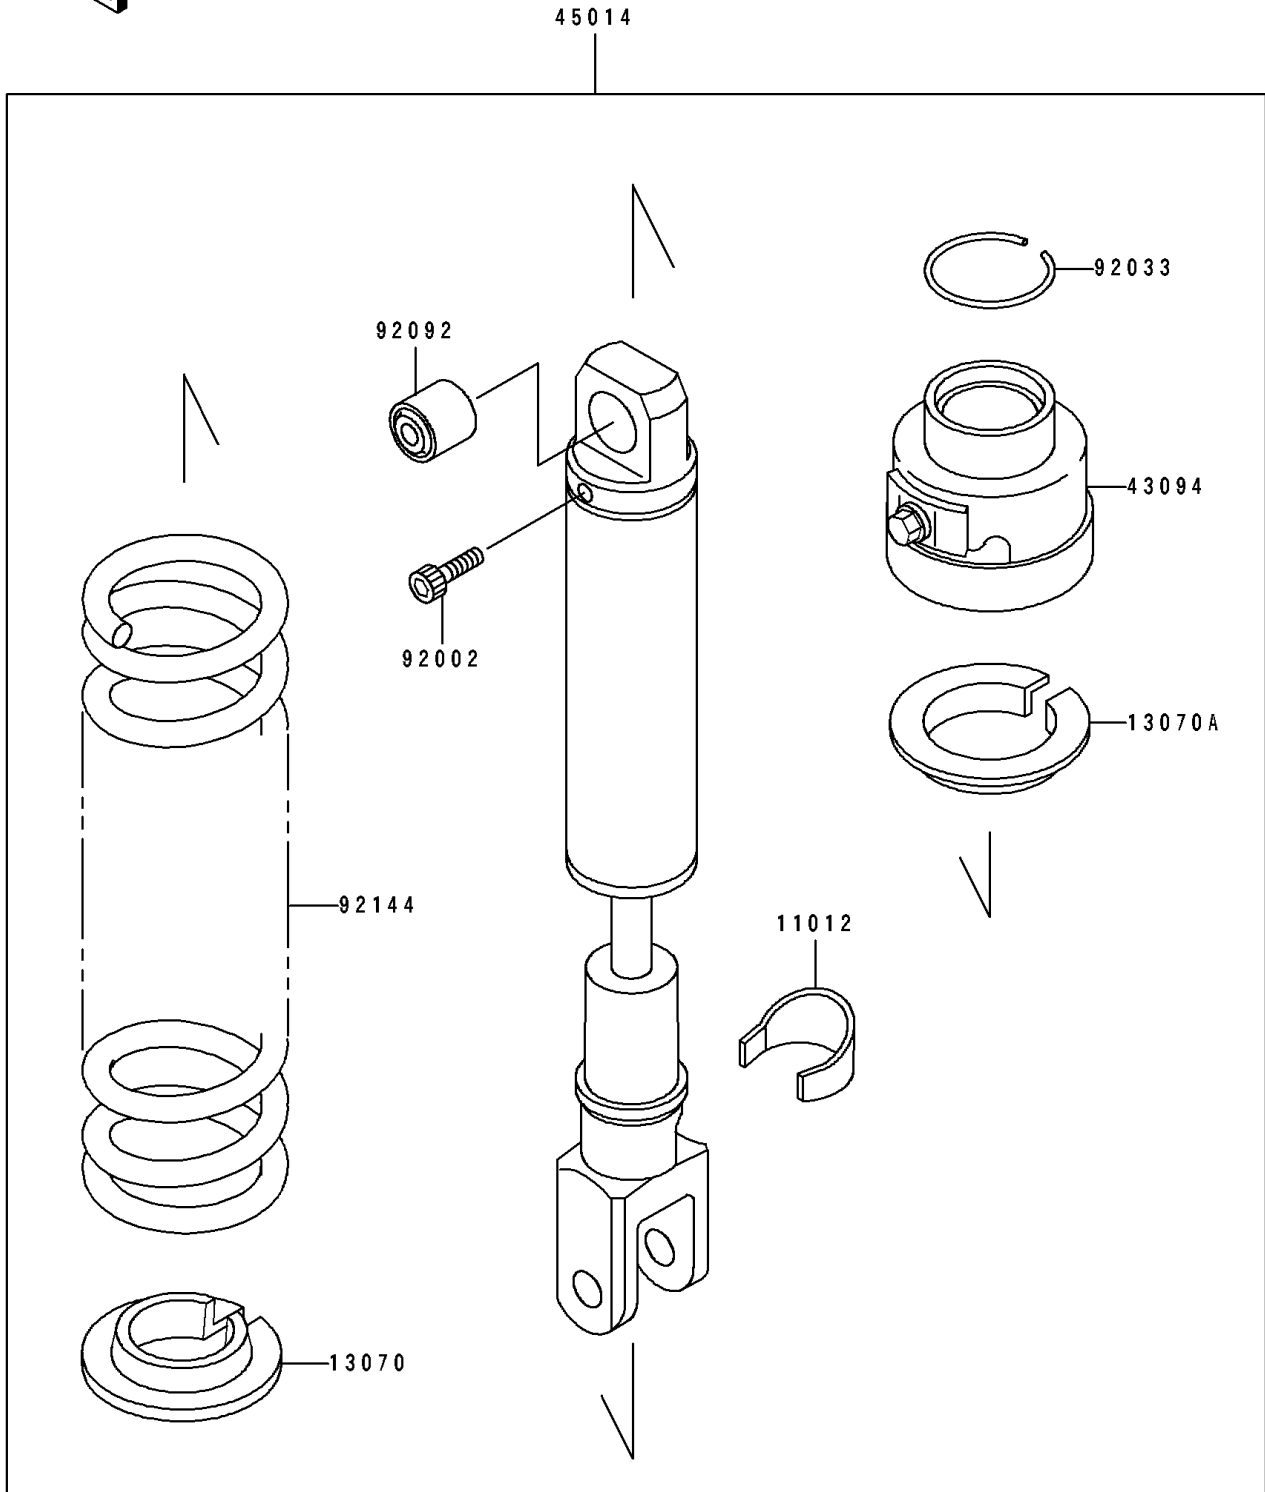

# 1990 Tengai PARTS DIAGRAM

Shock Absorber

F2280

# 1990 Tengai PARTS LIST

## Shock Absorber

ITEM NAME	PART NUMBER	QUANTITY
CAP,SHOCKABSORBER (Ref # 11012)	11012-1398	1
GUIDE,SPRING (Ref # 13070)	13070-1075	1
GUIDE,SPRING (Ref # 13070A)	13070-1177	1
ADJUSTER,SHOCKABSORBER (Ref # 43094)	43094-1052	1
SHOCKABSORBER (Ref # 45014)	45014-1422	1
BOLT,SOCKET,5X8 (Ref # 92002)	92002-1963	1
RING-SNAP (Ref # 92033)	92033-1233	1
BUSHING-RUBBER (Ref # 92092)	92092-1063	1
SPRING,SHOCKABSORBER (Ref # 92144)	92144-1406	1