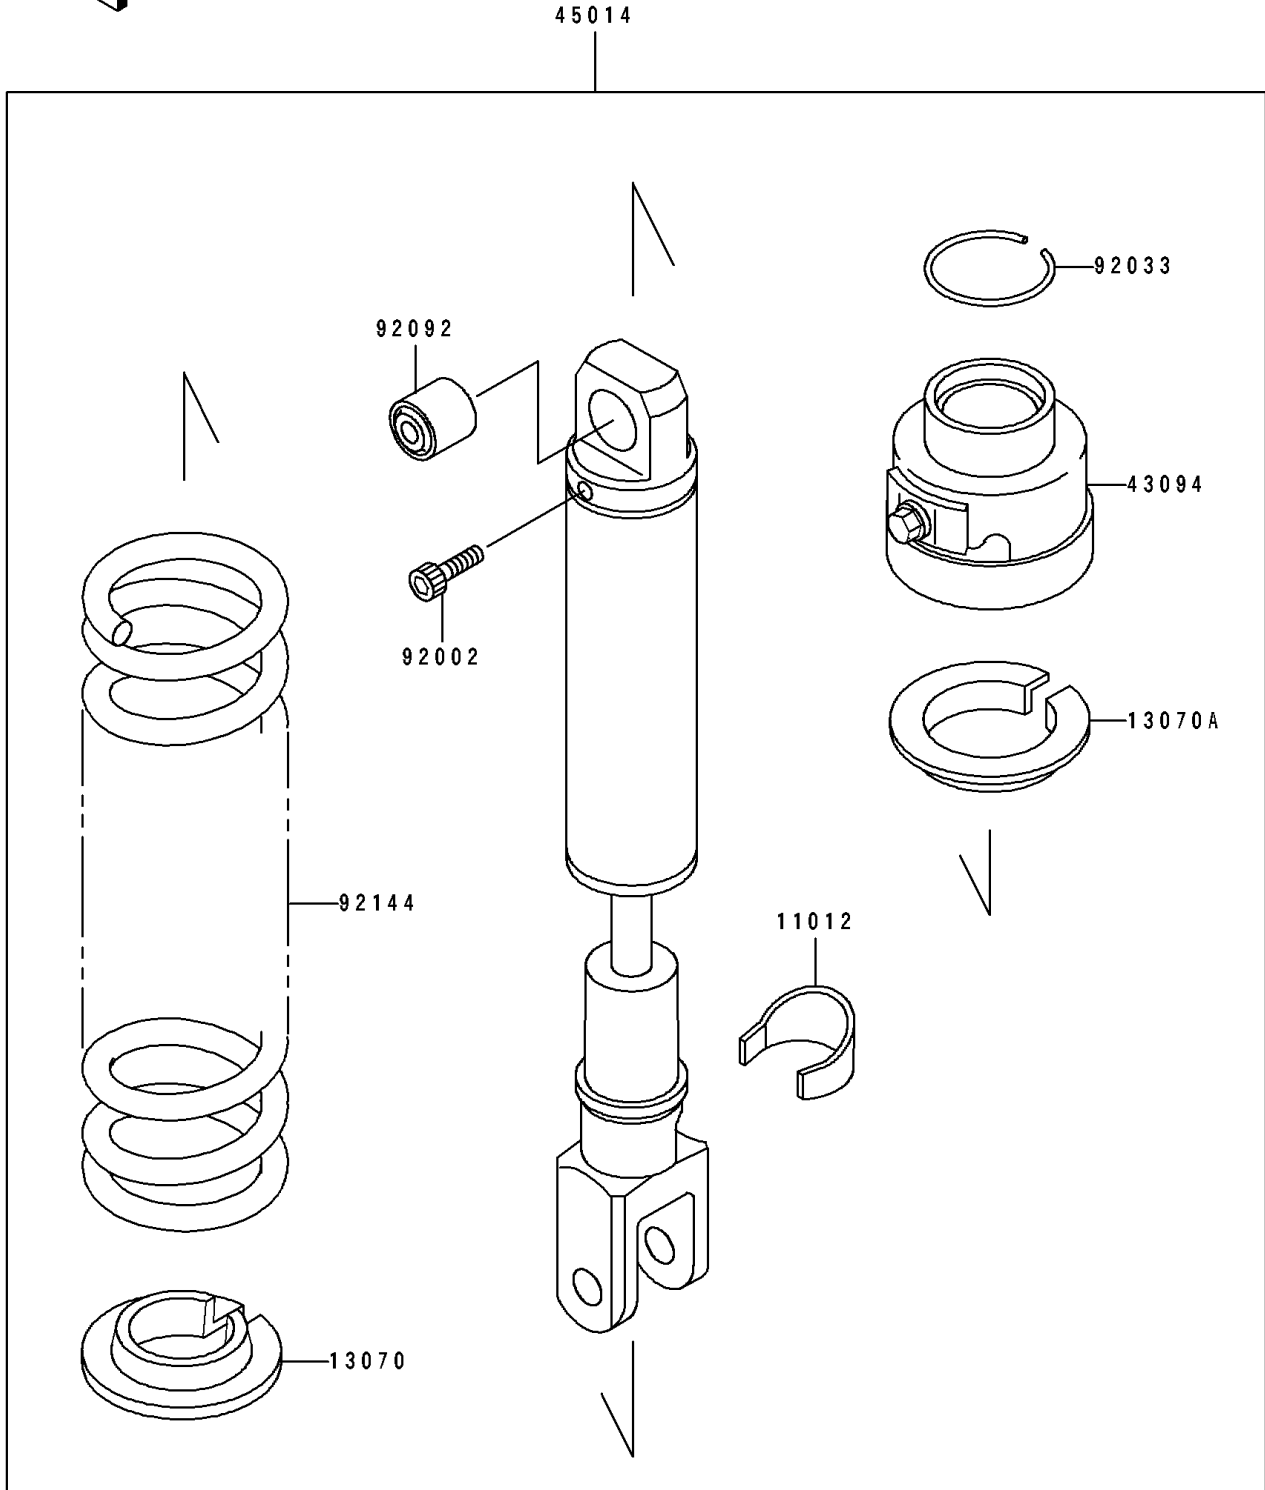

1990 Tengai PARTS DIAGRAM

Shock Absorber

F2280

1990 Tengai PARTS LIST

Shock Absorber

ITEM NAME	PART NUMBER	QUANTITY
CAP,SHOCKABSORBER (Ref # 11012)	11012-1398	1
GUIDE,SPRING (Ref # 13070)	13070-1075	1
GUIDE,SPRING (Ref # 13070A)	13070-1177	1
ADJUSTER,SHOCKABSORBER (Ref # 43094)	43094-1052	1
SHOCKABSORBER (Ref # 45014)	45014-1422	1
BOLT,SOCKET,5X8 (Ref # 92002)	92002-1963	1
RING-SNAP (Ref # 92033)	92033-1233	1
BUSHING-RUBBER (Ref # 92092)	92092-1063	1
SPRING,SHOCKABSORBER (Ref # 92144)	92144-1406	1