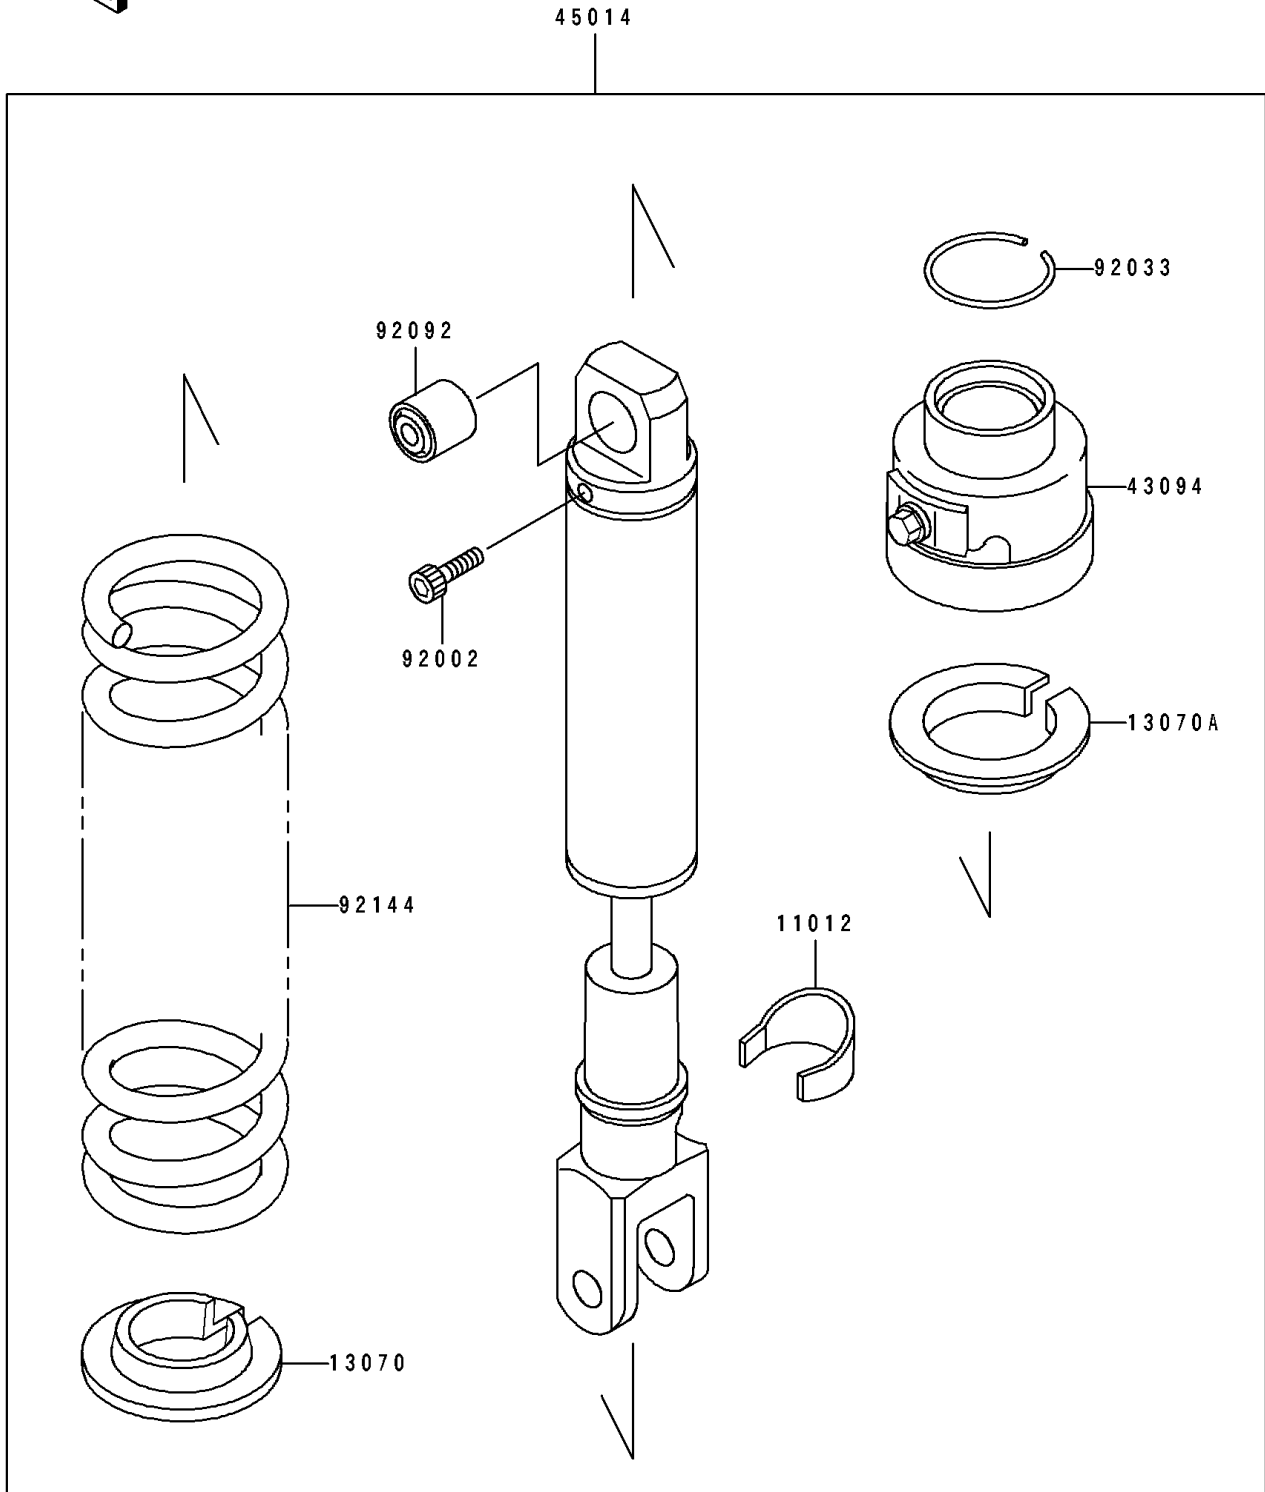

1991 Tengai PARTS DIAGRAM

Shock Absorber

F2280

1991 Tengai PARTS LIST

Shock Absorber

ITEM NAME	PART NUMBER	QUANTITY
CAP,SHOCKABSORBER (Ref # 11012)	11012-1398	1
GUIDE,SPRING (Ref # 13070)	13070-1075	1
GUIDE,SPRING (Ref # 13070A)	13070-1177	1
ADJUSTER,SHOCKABSORBER (Ref # 43094)	43094-1052	1
SHOCKABSORBER (Ref # 45014)	45014-1422	1
BOLT,SOCKET,5X8 (Ref # 92002)	92002-1963	1
RING-SNAP (Ref # 92033)	92033-1233	1
BUSHING-RUBBER (Ref # 92092)	92092-1063	1
SPRING,SHOCKABSORBER (Ref # 92144)	92144-1406	1