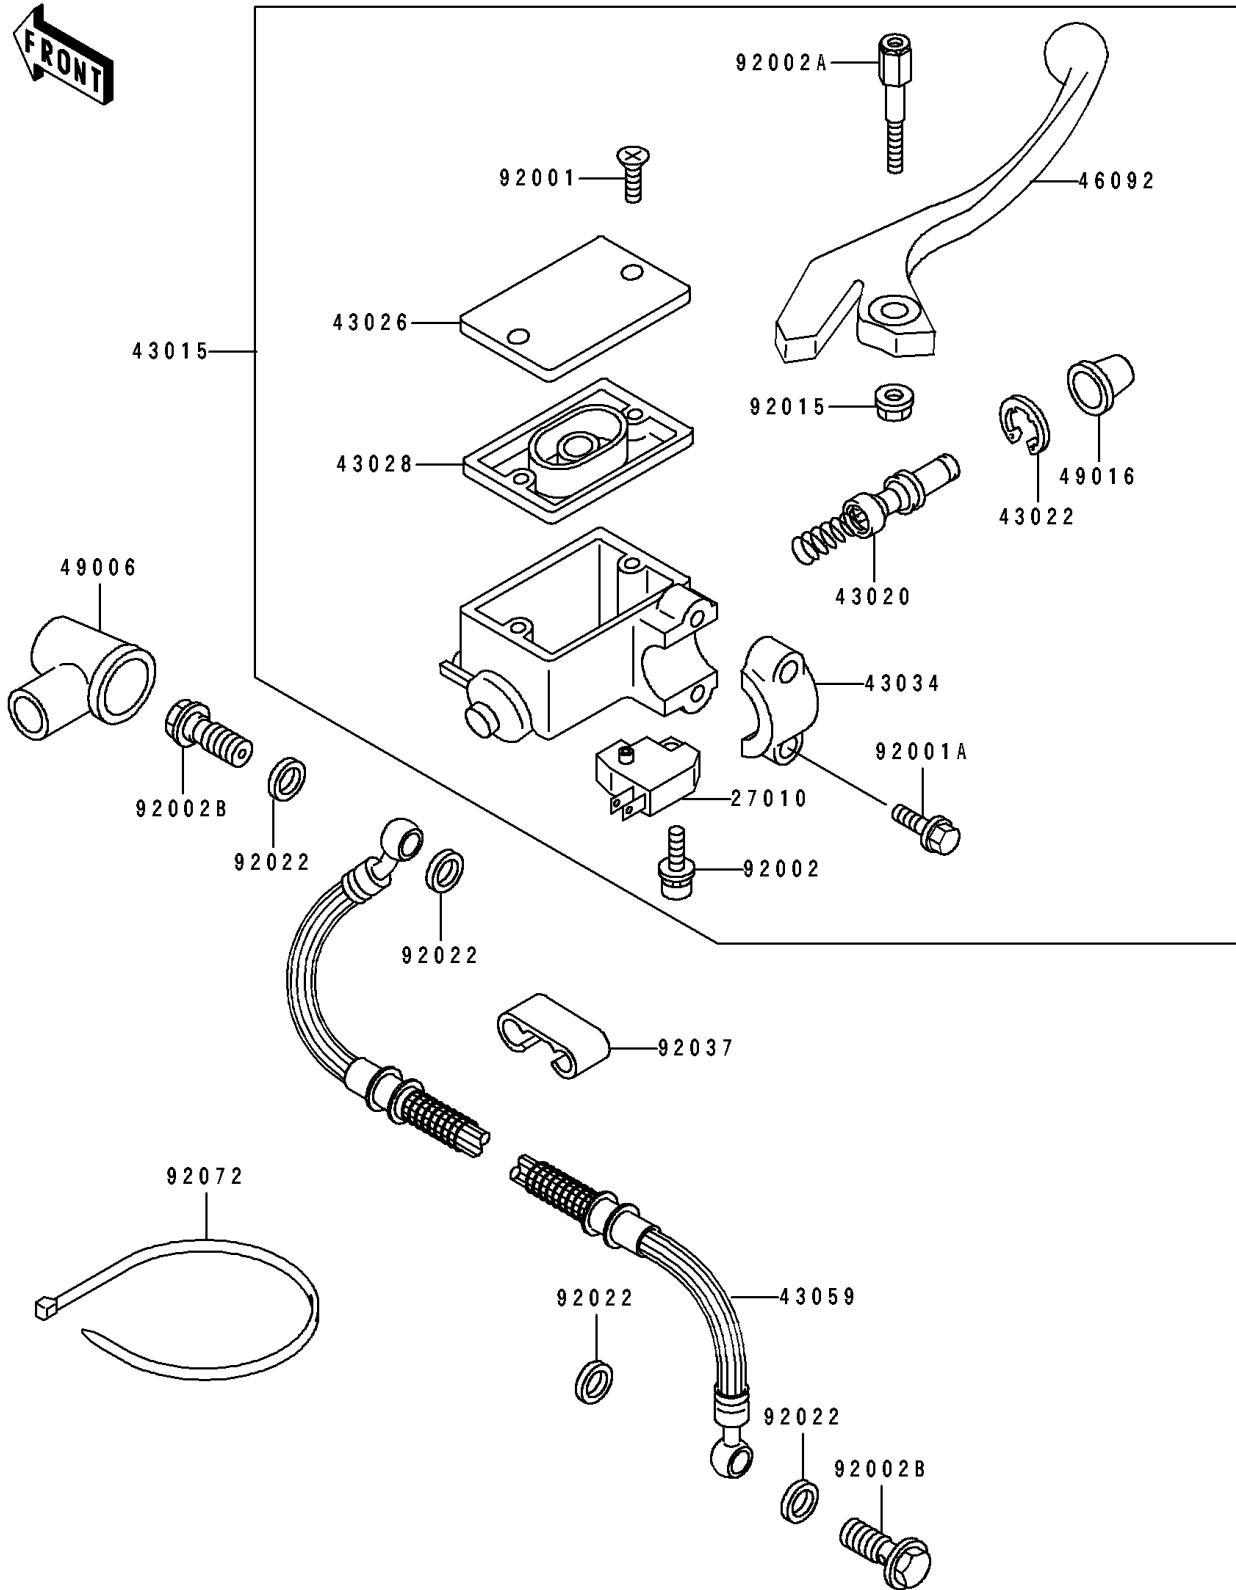

1991 Tengai PARTS DIAGRAM

Front Master Cylinder

F2291

1991 Tengai PARTS LIST

Front Master Cylinder

ITEM NAME	PART NUMBER	QUANTITY
SWITCH,BRAKE (Ref # 27010)	27010-1170	1
CYLINDER-ASSY-MASTER,FR (Ref # 43015)	43015-1413	1
PISTON-COMP-BRAKE,FR (Ref # 43020)	43020-1056	1
STOPPER-BRAKE,PISTON (Ref # 43022)	43022-1010	1
CAP-BRAKE (Ref # 43026)	43026-1022	1
DIAPHRAGM (Ref # 43028)	43028-1061	1
HOLDER-BRAKE,MASTER CYLINDER (Ref # 43034)	43034-1016	1
HOSE-BRAKE,FR (Ref # 43059)	43059-1477	1
LEVER-GRIP,FRONT BRAKE (Ref # 46092)	46092-1135	1
BOOT,DUST (Ref # 49006)	49006-1040	1
COVER-SEAL,MASTER CYLINDER (Ref # 49016)	49016-1044	1
BOLT,MASTER CYLINDER CAP (Ref # 92001)	92001-1727	2
BOLT,6X25,BLACK (Ref # 92001A)	92001-1729	2
BOLT,SCREW,4X12 (Ref # 92002)	92002-1323	1
BOLT,LEVER SET (Ref # 92002A)	92002-1879	1
BOLT,OIL,L=23 (Ref # 92002B)	92002-1888	2
NUT,FLANGED,6MM (Ref # 92015)	92015-1233	1
WASHER,10.5X15X1.5 (Ref # 92022)	43067-001	4
CLAMP,BRAKE HOSE (Ref # 92037)	92037-1529	2
BAND,L=365 (Ref # 92072)	92072-1197	1