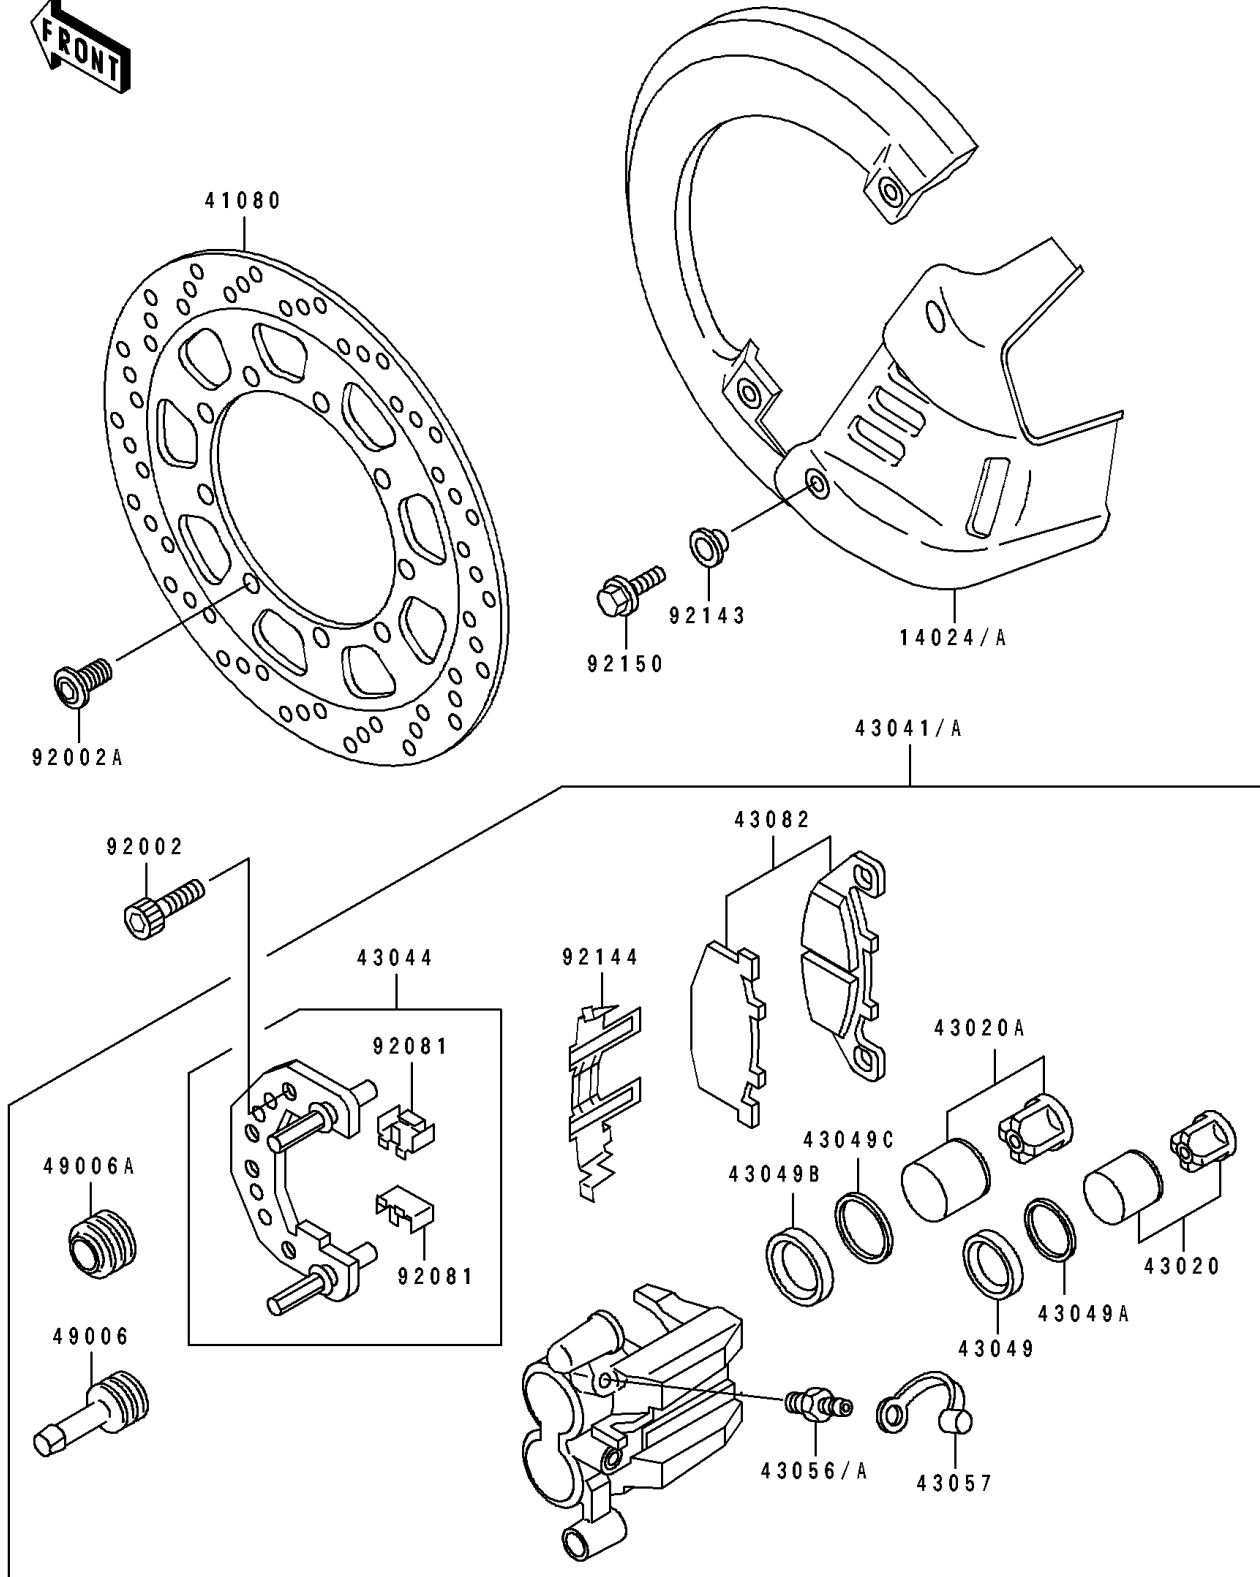

1990 Tengai PARTS DIAGRAM

Front Caliper

F2292

1990 Tengai PARTS LIST

Front Caliper

ITEM NAME	PART NUMBER	QUANTITY
COVER,FRONT DISK,B.BLUE (Ref # 14024A)	14024-1739-6K	1
DISC,FR (Ref # 41080)	41080-1237	1
PISTON-COMP-BRAKE (Ref # 43020)	43020-1068	1
PISTON-COMP-BRAKE (Ref # 43020A)	43020-1069	1
CALIPER-ASSY,FR,LH,BLACK (Ref # 43041)	43041-1300-DJ	1
HOLDER-COMP-CALIPER (Ref # 43044)	43044-1067	1
PACKING,PISTON SEAL (Ref # 43049)	43049-1054	1
PACKING,PISTON (Ref # 43049A)	43049-1055	1
PACKING,PISTON SEAL (Ref # 43049B)	43049-1056	1
PACKING,PISTON (Ref # 43049C)	43049-1057	1
BREATHER-BRAKE (Ref # 43056)	43056-003	1
CAP-BREATHER (Ref # 43057)	43057-003	1
PAD-ASSY-BRAKE (Ref # 43082)	43082-1095	1
BOOT,CALIPER (Ref # 49006)	49006-1094	1
BOOT,CALIPER (Ref # 49006A)	49006-1095	1
BOLT,FLANGED,10X41 (Ref # 92002)	92002-1468	2
BOLT,DISC PLATE,8MM (Ref # 92002A)	92002-1878	9
SPRING,PAD STOPPER (Ref # 92081)	92081-1661	2
COLLAR (Ref # 92143)	92143-1331	4
SPRING,PAD (Ref # 92144)	92144-1070	1
BOLT,FLANGED,6X12 (Ref # 92150)	92150-1235	4