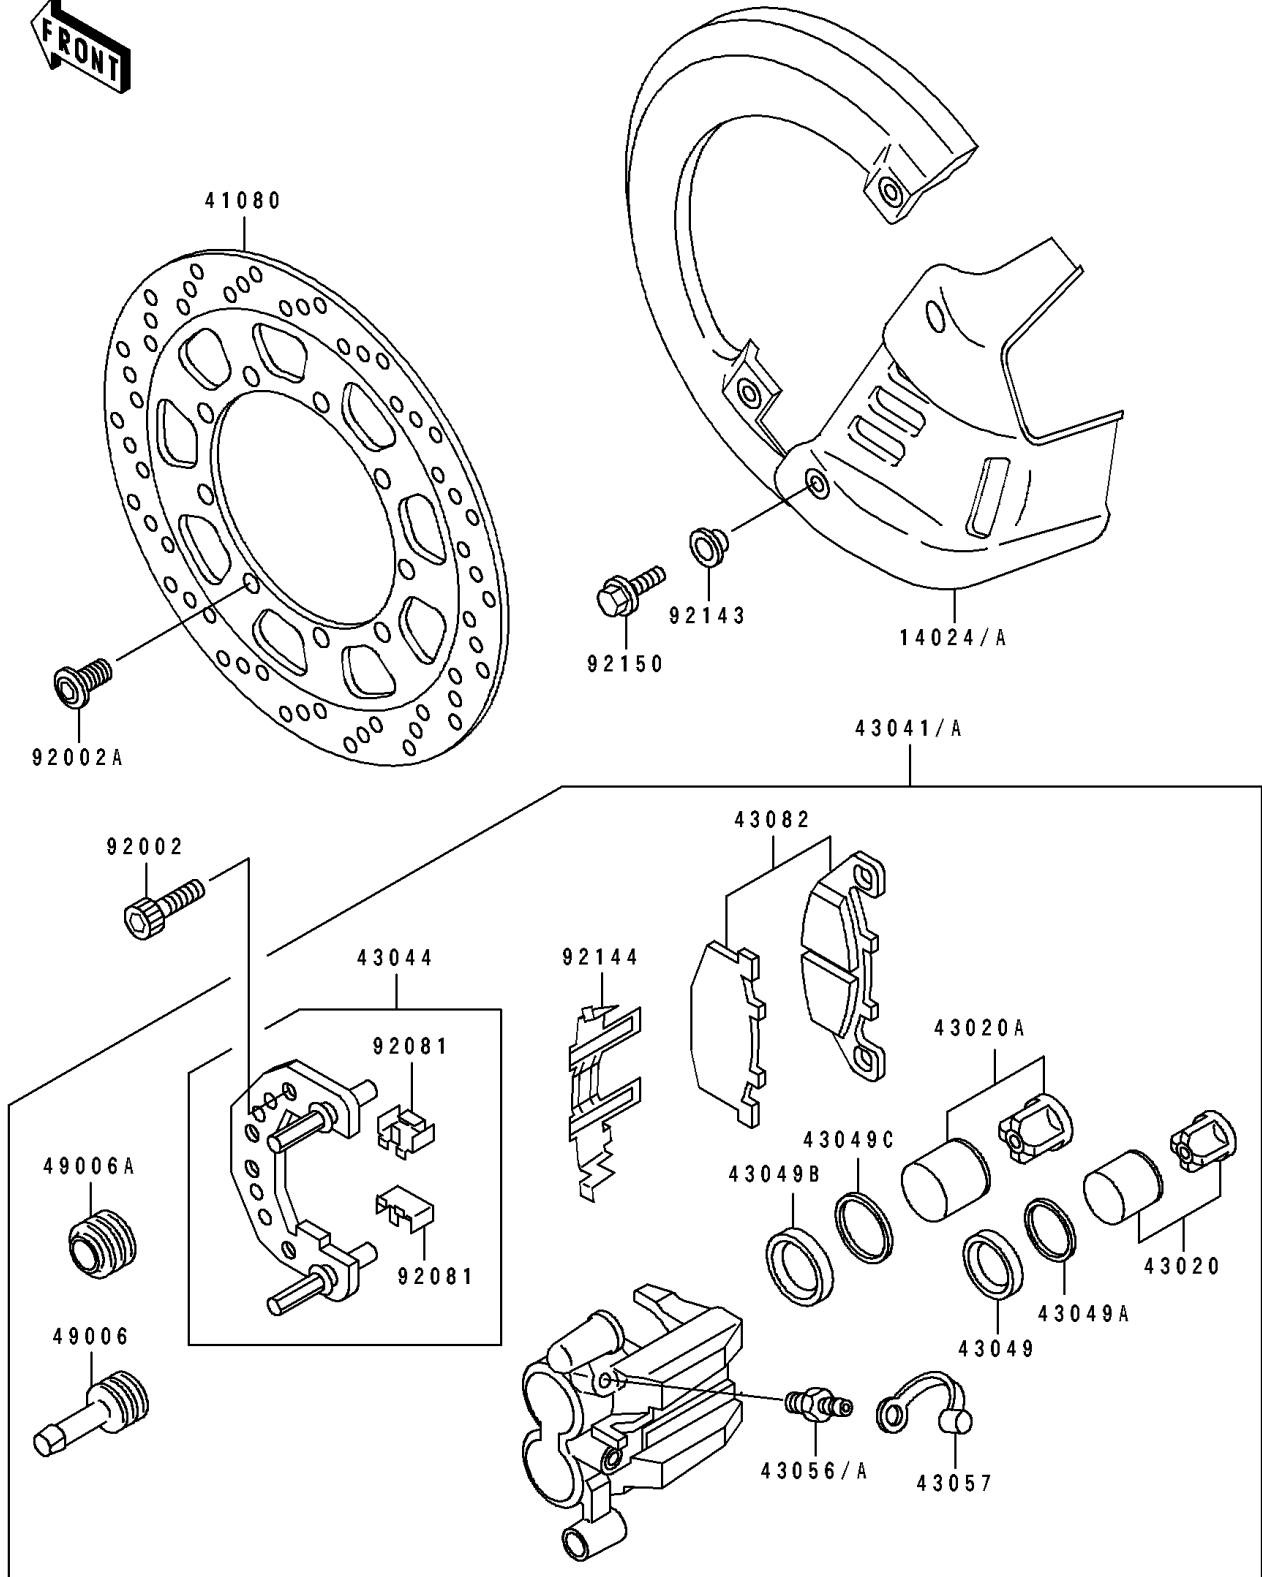

1990 Tengai PARTS DIAGRAM

Front Caliper

F2292

1990 Tengai PARTS LIST

Front Caliper

ITEM NAME	PART NUMBER	QUANTITY
COVER,FRONT DISK,B.BLUE (Ref # 14024A)	14024-1739-6K	1
DISC,FR (Ref # 41080)	41080-1237	1
PISTON-COMP-BRAKE (Ref # 43020)	43020-1068	1
PISTON-COMP-BRAKE (Ref # 43020A)	43020-1069	1
CALIPER-ASSY,FR,LH,BLACK (Ref # 43041)	43041-1300-DJ	1
HOLDER-COMP-CALIPER (Ref # 43044)	43044-1067	1
PACKING,PISTON SEAL (Ref # 43049)	43049-1054	1
PACKING,PISTON (Ref # 43049A)	43049-1055	1
PACKING,PISTON SEAL (Ref # 43049B)	43049-1056	1
PACKING,PISTON (Ref # 43049C)	43049-1057	1
BREATHER-BRAKE (Ref # 43056)	43056-003	1
CAP-BREATHER (Ref # 43057)	43057-003	1
PAD-ASSY-BRAKE (Ref # 43082)	43082-1095	1
BOOT,CALIPER (Ref # 49006)	49006-1094	1
BOOT,CALIPER (Ref # 49006A)	49006-1095	1
BOLT,FLANGED,10X41 (Ref # 92002)	92002-1468	2
BOLT,DISC PLATE,8MM (Ref # 92002A)	92002-1878	9
SPRING,PAD STOPPER (Ref # 92081)	92081-1661	2
COLLAR (Ref # 92143)	92143-1331	4
SPRING,PAD (Ref # 92144)	92144-1070	1
BOLT,FLANGED,6X12 (Ref # 92150)	92150-1235	4