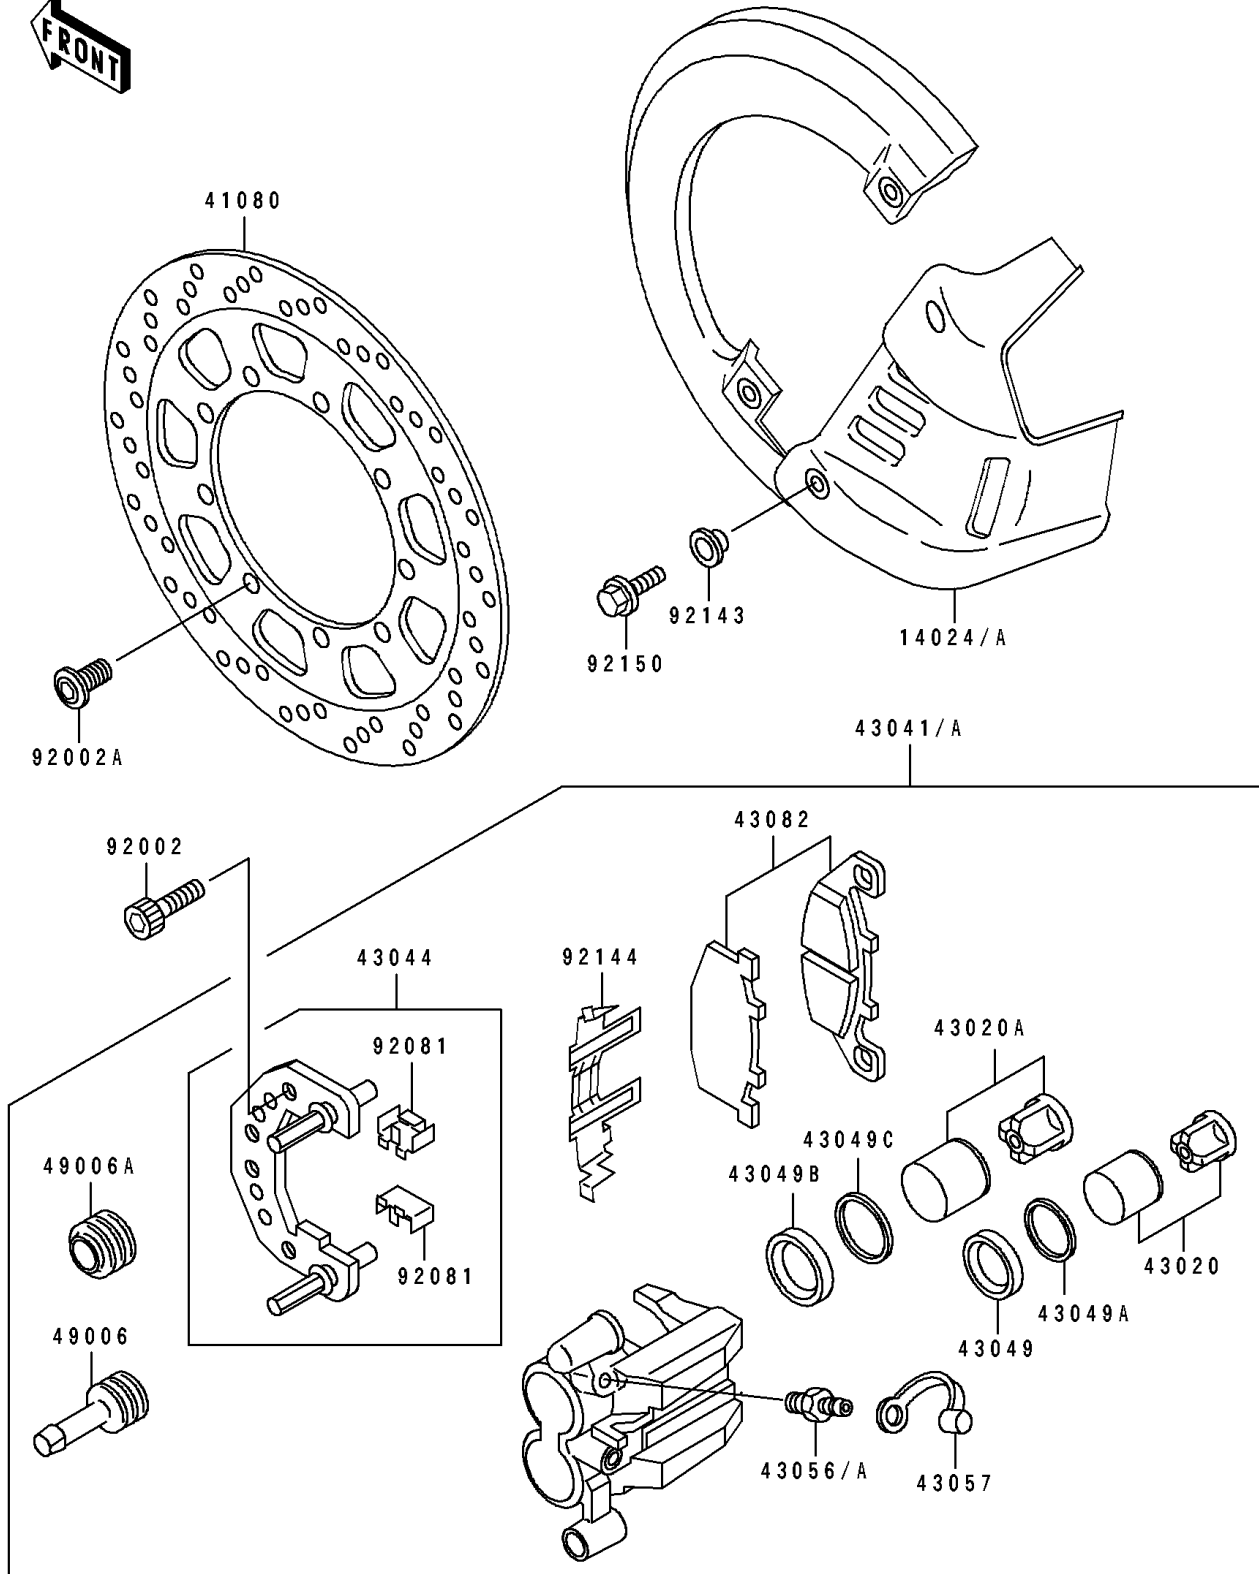

# 1991 Tengai PARTS DIAGRAM

Front Caliper

F2292

# 1991 Tengai PARTS LIST

## Front Caliper

ITEM NAME	PART NUMBER	QUANTITY
COVER,FRONT DISC,BLUE 24 (Ref # 14024)	14024-1739-BV	1
DISC,FR (Ref # 41080)	41080-1237	1
PISTON-COMP-BRAKE (Ref # 43020)	43020-1068	1
PISTON-COMP-BRAKE (Ref # 43020A)	43020-1069	1
CALIPER-ASSY,FR,LH,BLACK (Ref # 43041A)	43041-1376-DJ	1
HOLDER-COMP-CALIPER (Ref # 43044)	43044-1067	1
PACKING,PISTON SEAL (Ref # 43049)	43049-1054	1
PACKING,PISTON (Ref # 43049A)	43049-1055	1
PACKING,PISTON SEAL (Ref # 43049B)	43049-1056	1
PACKING,PISTON (Ref # 43049C)	43049-1057	1
BREATHER-BRAKE (Ref # 43056A)	43056-1054	1
CAP-BREATHER (Ref # 43057)	43057-003	1
PAD-ASSY-BRAKE (Ref # 43082)	43082-1095	1
BOOT,CALIPER (Ref # 49006)	49006-1094	1
BOOT,CALIPER (Ref # 49006A)	49006-1095	1
BOLT,FLANGED,10X41 (Ref # 92002)	92002-1468	2
BOLT,DISC PLATE,8MM (Ref # 92002A)	92002-1878	9
SPRING,PAD STOPPER (Ref # 92081)	92081-1661	2
COLLAR (Ref # 92143)	92143-1331	4
SPRING,PAD (Ref # 92144)	92144-1070	1
BOLT,FLANGED,6X12 (Ref # 92150)	92150-1235	4