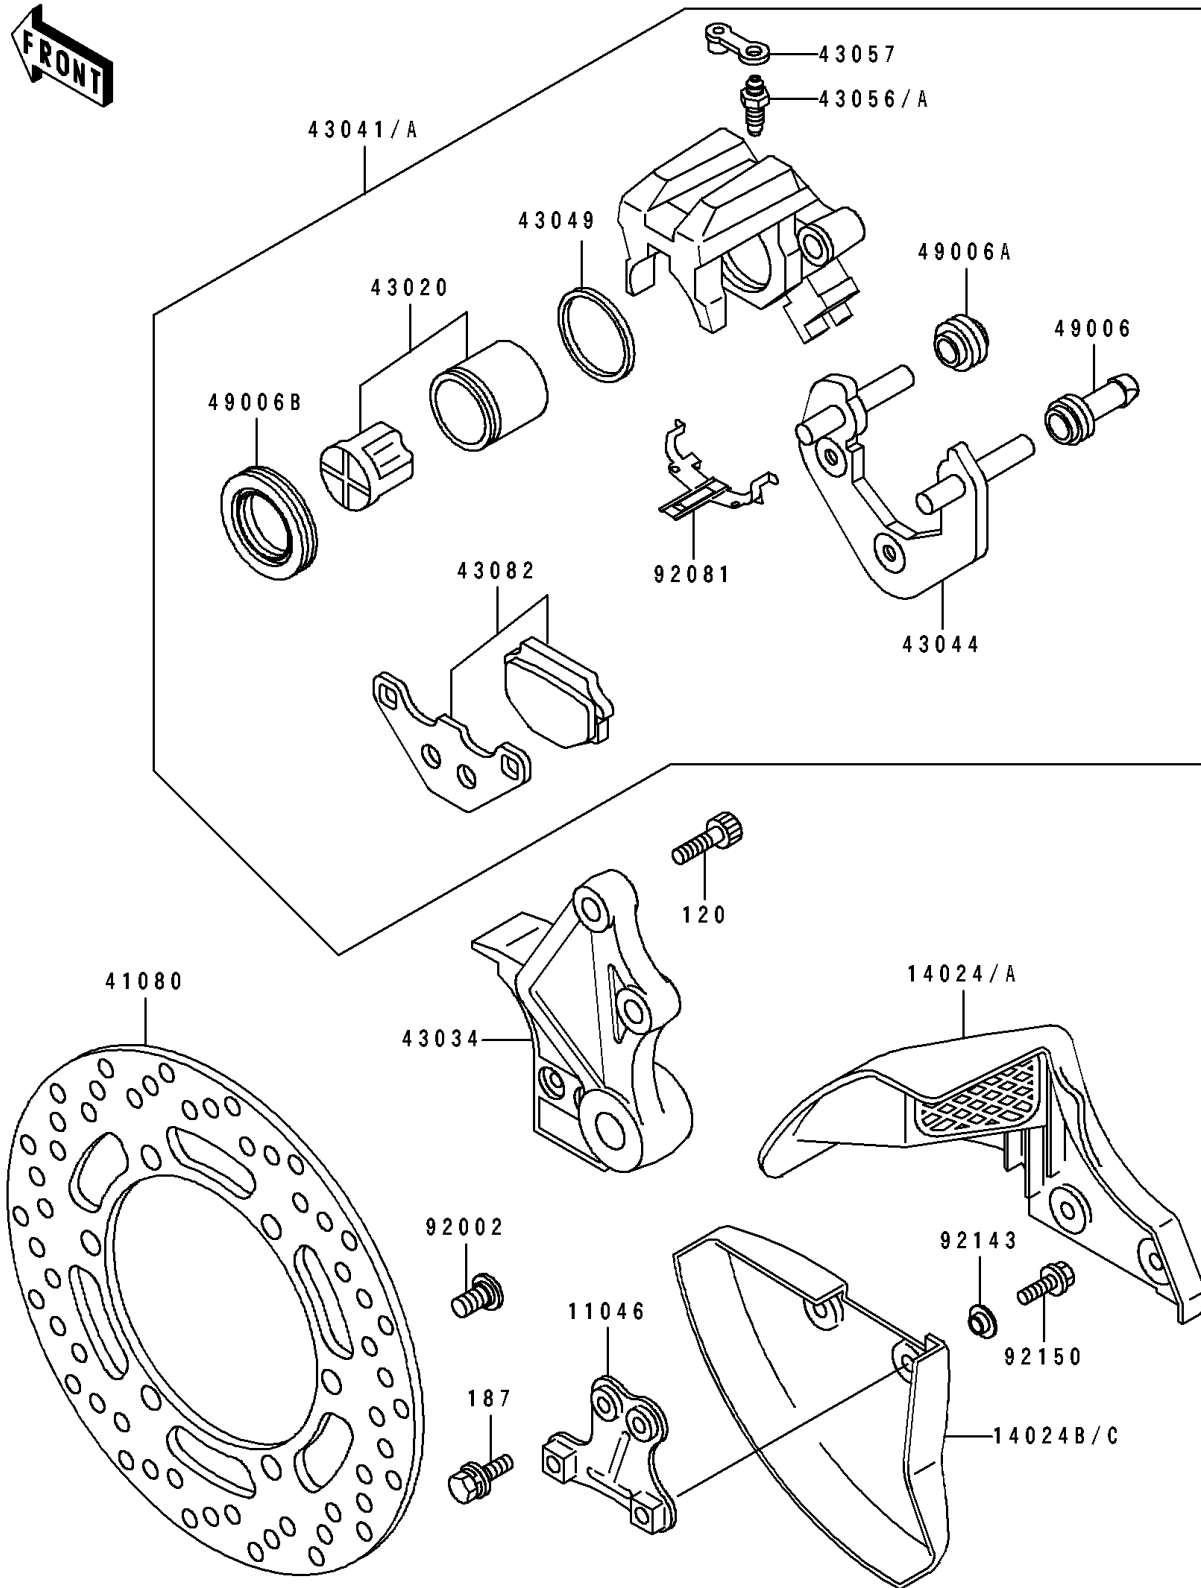

1990 Tengai PARTS DIAGRAM

Rear Caliper

F2294

1990 Tengai PARTS LIST

Rear Caliper

ITEM NAME	PART NUMBER	QUANTITY
BRACKET,DISC COVER (Ref # 11046)	11046-1557	1
COVER,REAR DISC,UPP,B.BLUE (Ref # 14024A)	14024-1758-6K	1
COVER,REAR DISC,LWR,B.BLUE (Ref # 14024C)	14024-1759-6K	1
DISC,RR (Ref # 41080)	41080-1238	1
PISTON-COMP-BRAKE (Ref # 43020)	43020-1082	1
HOLDER-BRAKE,REAR CALIPER (Ref # 43034)	43034-1094	1
CALIPER-ASSY,RR (Ref # 43041)	43041-1231	1
HOLDER-COMP-CALIPER,RR (Ref # 43044)	43044-1075	1
PACKING,PISTON SEAL (Ref # 43049)	43049-1026	1
BREATHER-BRAKE (Ref # 43056)	43056-003	1
CAP-BREATHER (Ref # 43057)	43057-003	1
PAD-ASSY-BRAKE (Ref # 43082)	43082-1096	1
BOOT,CALIPER (Ref # 49006)	49006-1054	1
BOOT,CALIPER (Ref # 49006A)	49006-1055	1
BOOT,PISTON (Ref # 49006B)	49006-1091	1
BOLT,DISC PLATE,8MM (Ref # 92002)	92002-1878	6
SPRING (Ref # 92081)	92081-1341	1
COLLAR (Ref # 92143)	92143-1331	4
BOLT,FLANGED,6X12 (Ref # 92150)	92150-1235	4
BOLT-SOCKET (Ref # 120)	120P0816	2
BOLT-UPSET-WSP,6X20 (Ref # 187)	187H0620	2