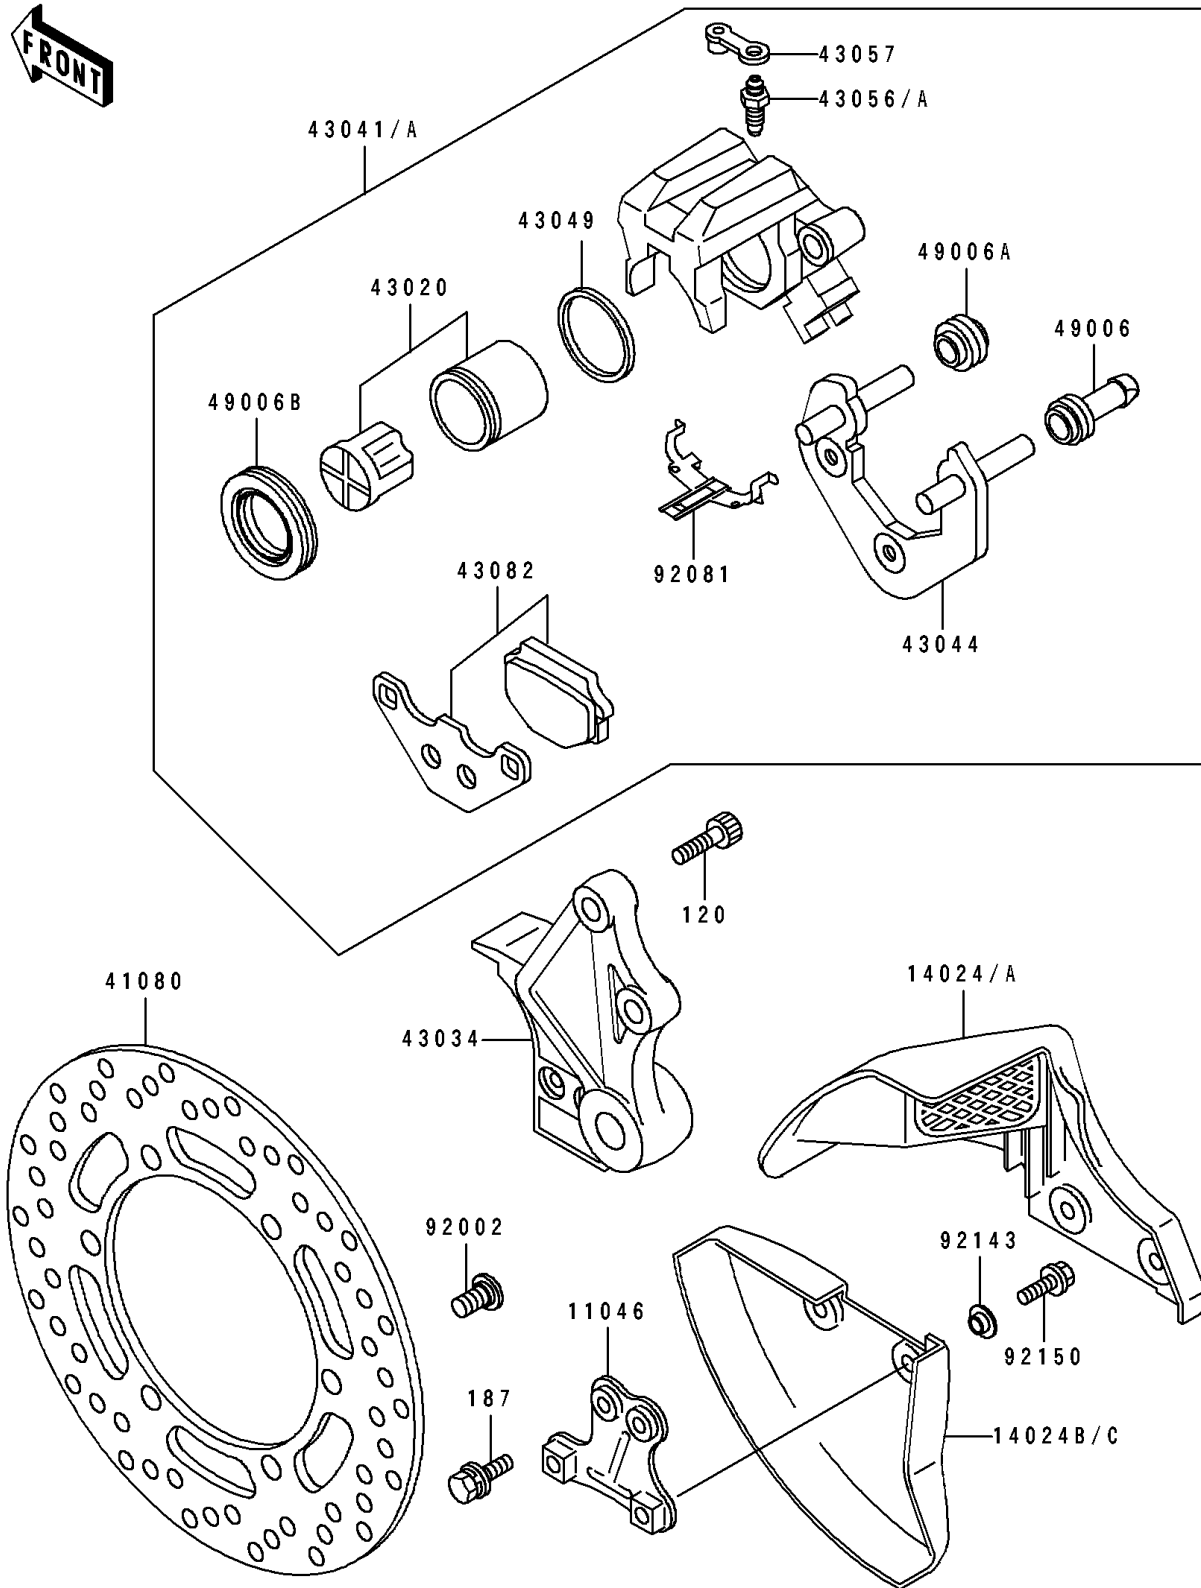

1991 Tengai PARTS DIAGRAM

Rear Caliper

F2294

1991 Tengai PARTS LIST

Rear Caliper

ITEM NAME	PART NUMBER	QUANTITY
BRACKET,DISC COVER (Ref # 11046)	11046-1557	1
COVER,REAR DISC,UPP,BLUE 24 (Ref # 14024)	14024-1758-BV	1
COVER,REAR DISC,LWR,BLUE 24 (Ref # 14024B)	14024-1759-BV	1
DISC,RR (Ref # 41080)	41080-1238	1
PISTON-COMP-BRAKE (Ref # 43020)	43020-1082	1
HOLDER-BRAKE,REAR CALIPER (Ref # 43034)	43034-1094	1
CALIPER-ASSY,RR (Ref # 43041A)	43041-1378	1
HOLDER-COMP-CALIPER,RR (Ref # 43044)	43044-1075	1
PACKING,PISTON SEAL (Ref # 43049)	43049-1026	1
BREATHER-BRAKE (Ref # 43056A)	43056-1054	1
CAP-BREATHER (Ref # 43057)	43057-003	1
PAD-ASSY-BRAKE (Ref # 43082)	43082-1096	1
BOOT,CALIPER (Ref # 49006)	49006-1054	1
BOOT,CALIPER (Ref # 49006A)	49006-1055	1
BOOT,PISTON (Ref # 49006B)	49006-1091	1
BOLT,DISC PLATE,8MM (Ref # 92002)	92002-1878	6
SPRING (Ref # 92081)	92081-1341	1
COLLAR (Ref # 92143)	92143-1331	4
BOLT,FLANGED,6X12 (Ref # 92150)	92150-1235	4
BOLT-SOCKET (Ref # 120)	120P0816	2
BOLT-UPSET-WSP,6X20 (Ref # 187)	187H0620	2