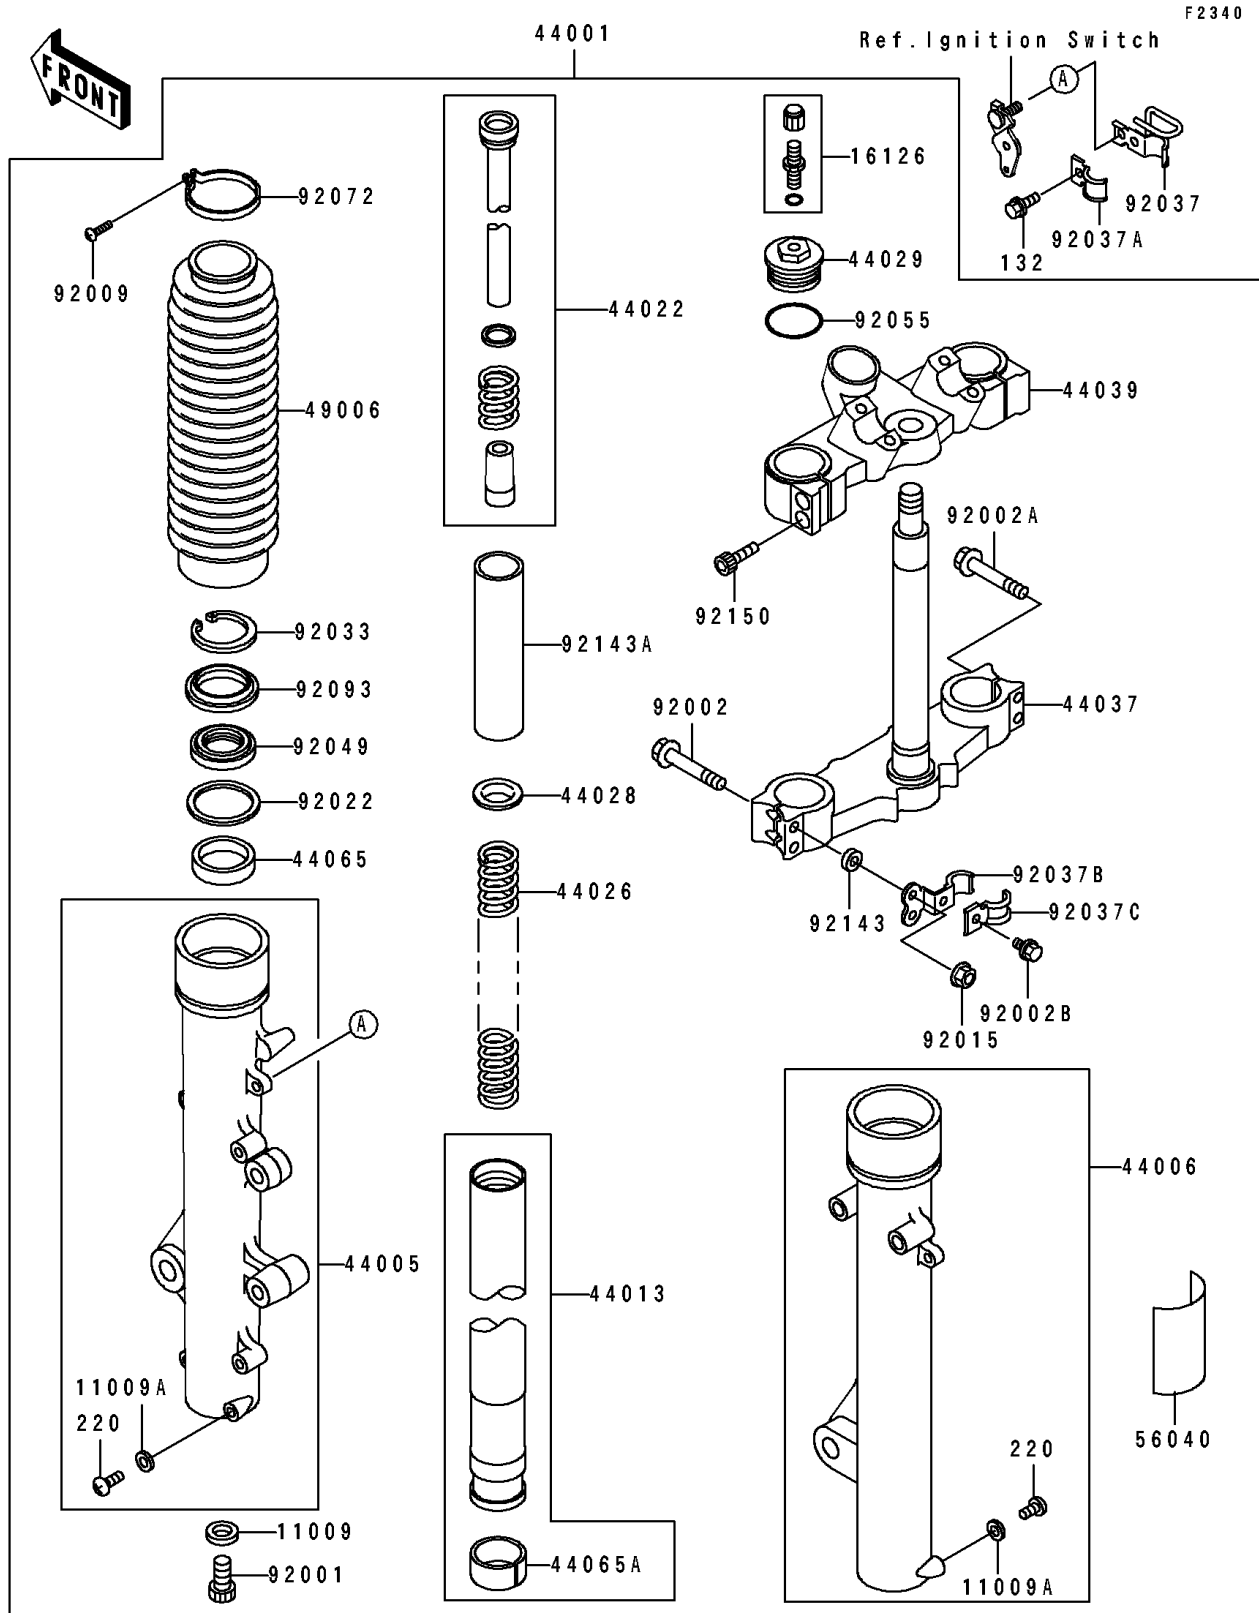

1991 Tengai PARTS DIAGRAM

Front Fork

1991 Tengai PARTS LIST

Front Fork

ITEM NAME	PART NUMBER	QUANTITY
GASKET,FORK CYLINDER BOLT (Ref # 11009)	11009-1127	2
GASKET,FORK DRAIN PLUG (Ref # 11009A)	44045-002	2
VALVE,AIR (Ref # 16126)	16126-1052	2
FORK-FRONT,BLUE (Ref # 44001)	44001-1717-BC	1
PIPE-LEFT FORK OUTER (Ref # 44005)	44005-1293	1
PIPE-RIGHT FORK OUTER (Ref # 44006)	44006-1290	1
PIPE-FORK INNER (Ref # 44013)	44013-1296	2
CYLINDER-FORK (Ref # 44022)	44022-1241	2
SPRING-FRONT FORK (Ref # 44026)	44026-1433	2
GUIDE-FORK SPRING (Ref # 44028)	44028-1004	2
SEAT-FORK SPRING (Ref # 44029)	44029-1042	2
HOLDER-FORK UNDER (Ref # 44037)	44037-1251	1
HOLDER-FORK UPPER (Ref # 44039)	44039-1188	1
BUSHING-FRONT FORK,OUTER TUBE (Ref # 44065)	44065-1091	2
BUSHING-FRONT FORK,INNER PIPE (Ref # 44065A)	44065-1092	2
BOOT,FORK,BLUE (Ref # 49006)	49006-1222-BC	2
LABEL-WARNING,FRONT FORK (Ref # 56040)	56040-1120	1
BOLT,FORK CYLINDER (Ref # 92001)	92001-1309	2
BOLT,FLANGED,8X55 (Ref # 92002)	92002-1158	2
BOLT,FLANGED,8X50 (Ref # 92002A)	92002-1848	2
BOLT (Ref # 92002B)	92002-1982	1
SCREW,4X16 (Ref # 92009)	92009-1348	2
NUT,FLANGED,8MM (Ref # 92015)	92015-1408	4
WASHER,FORK OUTER PIPE (Ref # 92022)	92022-1262	2
RING-SNAP,FORK (Ref # 92033)	92033-1047	2
CLAMP,HOSE (Ref # 92037)	92037-1897	1
CLAMP,HOSE (Ref # 92037A)	92037-1898	1
CLAMP (Ref # 92037B)	92037-1913	1
CLAMP (Ref # 92037C)	92037-1931	1

1991 Tengai PARTS LIST

Front Fork

ITEM NAME	PART NUMBER	QUANTITY
SEAL-OIL,FRONT FORK (Ref # 92049)	92049-1180	2
RING-O,FRORK TOP CAP (Ref # 92055)	92055-1050	2
BAND,BOOT (Ref # 92072)	92072-1171	2
SEAL,FRONT FORK (Ref # 92093)	92093-1166	2
COLLAR (Ref # 92143)	92143-1134	2
COLLAR,FRORK,L=150 (Ref # 92143A)	92143-1337	2
BOLT,SOCKET,8X30 (Ref # 92150)	92150-1307	4
BOLT-FLANGED-SMALL (Ref # 132)	132J0612	1
SCREW-PAN-CROS (Ref # 220)	220E0408	2