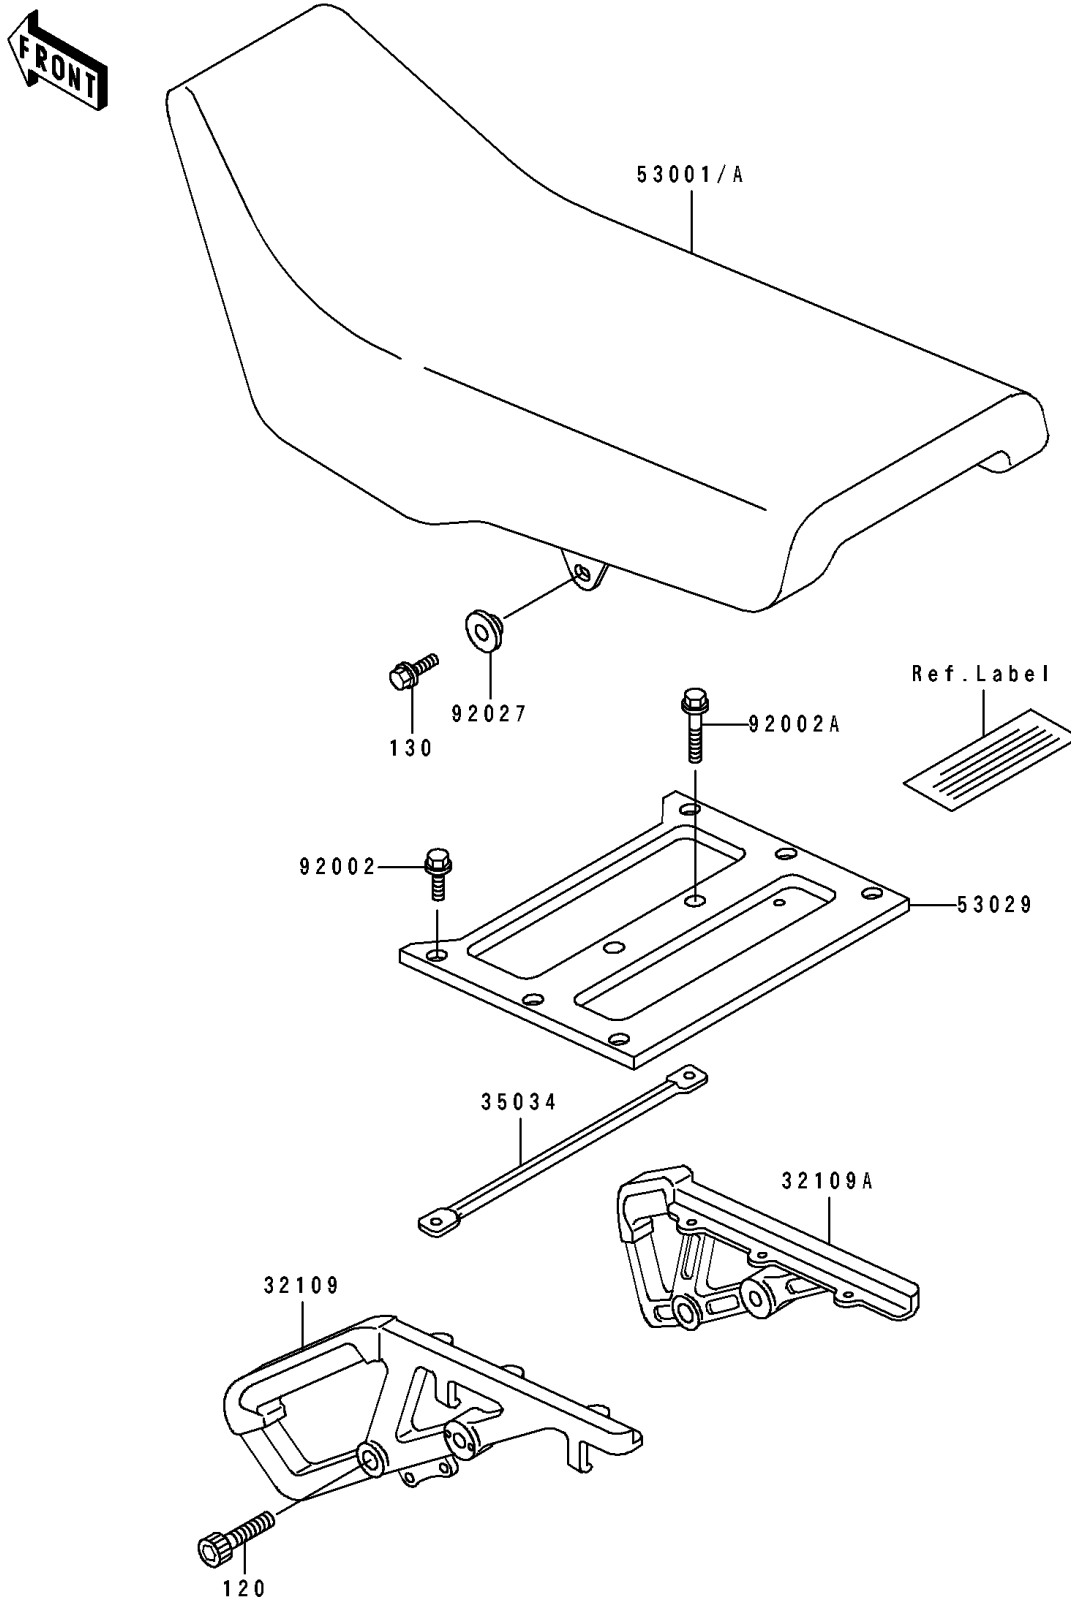

1991 Tengai PARTS DIAGRAM

Seat

F2510

1991 Tengai PARTS LIST

Seat

ITEM NAME	PART NUMBER	QUANTITY
GRIP-FRAME,LH,SILVER NO.25 (Ref # 32109)	32109-1152-CE	1
GRIP-FRAME,RH,SILVER NO.25 (Ref # 32109A)	32109-1153-CE	1
REINFORCE (Ref # 35034)	35034-1207	1
SEAT-ASSY,DUAL,BLUE (Ref # 53001A)	53001-1634-MZ	1
CARRIER (Ref # 53029)	53029-1081	1
BOLT,6X16 (Ref # 92002)	92002-1933	6
BOLT,FLANGED,6X33 (Ref # 92002A)	92002-1989	2
COLLAR (Ref # 92027)	92027-1794	2
BOLT-SOCKET,8X35 (Ref # 120)	120P0835	2
BOLT-FLANGED,6X14 (Ref # 130)	130D0614	2