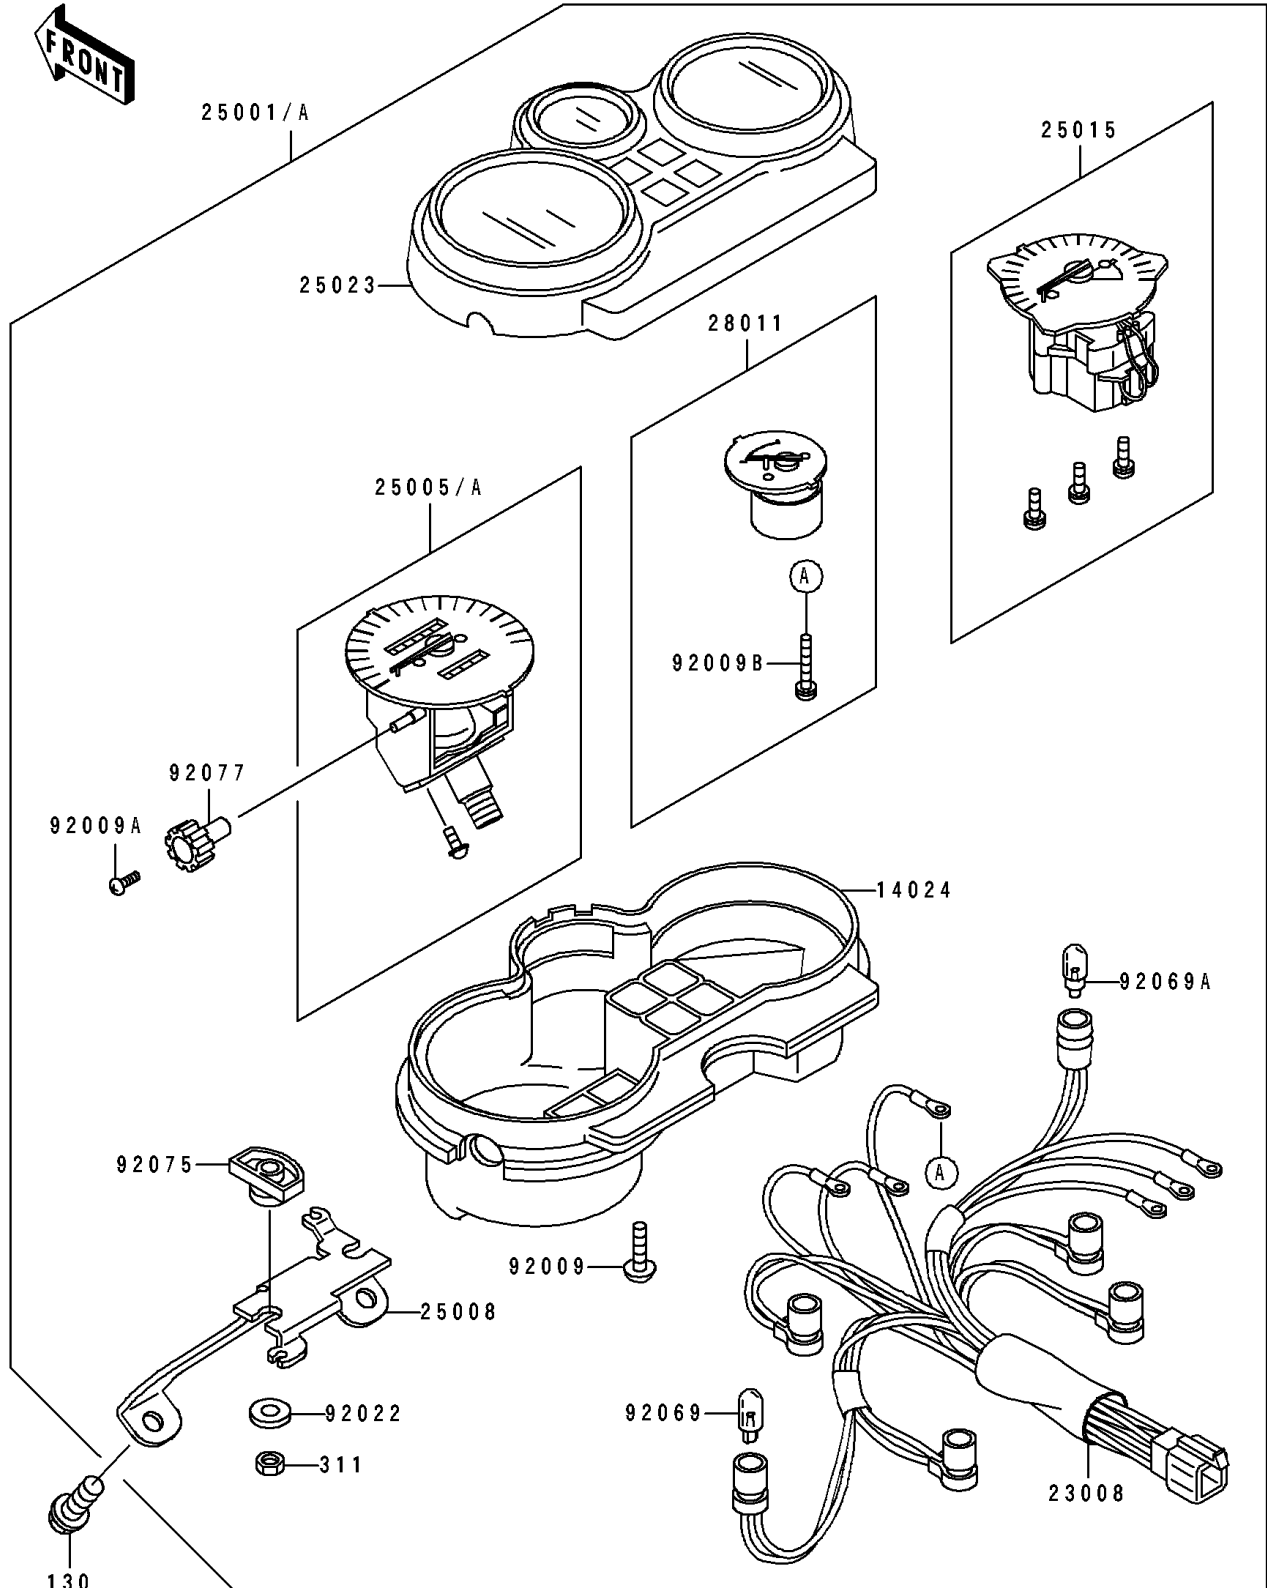

# 1990 Tengai PARTS DIAGRAM

Meter

F2530

# 1990 Tengai PARTS LIST

## Meter

ITEM NAME	PART NUMBER	QUANTITY
COVER,METER HOUSING (Ref # 14024)	14024-1768	1
SOCKET-ASSY,METER (Ref # 23008)	23008-1298	1
METER-ASSY,KPH (Ref # 25001)	25001-1740	1
METER-ASSY,MPH (Ref # 25001A)	25001-1787	1
SPEEDOMETER,KPH (Ref # 25005)	25005-1404	1
SPEEDOMETER,MPH (Ref # 25005A)	25005-1434	1
BRACKET-METER (Ref # 25008)	25008-1157	1
TACHOMETER,X1000R/MIN (Ref # 25015)	25015-1281	1
COVER-METER CASE,UPP (Ref # 25023)	25023-1163	1
METER,TEMP (Ref # 28011)	28011-1111	1
SCREW,4X16,BLACK (Ref # 92009)	92009-1158	4
SCREW,2X6,BLACK (Ref # 92009A)	92009-1172	1
SCREW,3X22 (Ref # 92009B)	92009-1293	3
WASHER,5.2X16X1.2 (Ref # 92022)	25009-004	2
BULB,12V 3.4W (Ref # 92069)	92069-1007	5
BULB,12V3W T-7 (Ref # 92069A)	92069-1020	1
DAMPER,METER BRACKET (Ref # 92075)	92075-1581	2
KNOB,METER (Ref # 92077)	92077-1056	1
BOLT-FLANGED (Ref # 130)	130J0812	2
NUT-HEX (Ref # 311)	311C0500	2