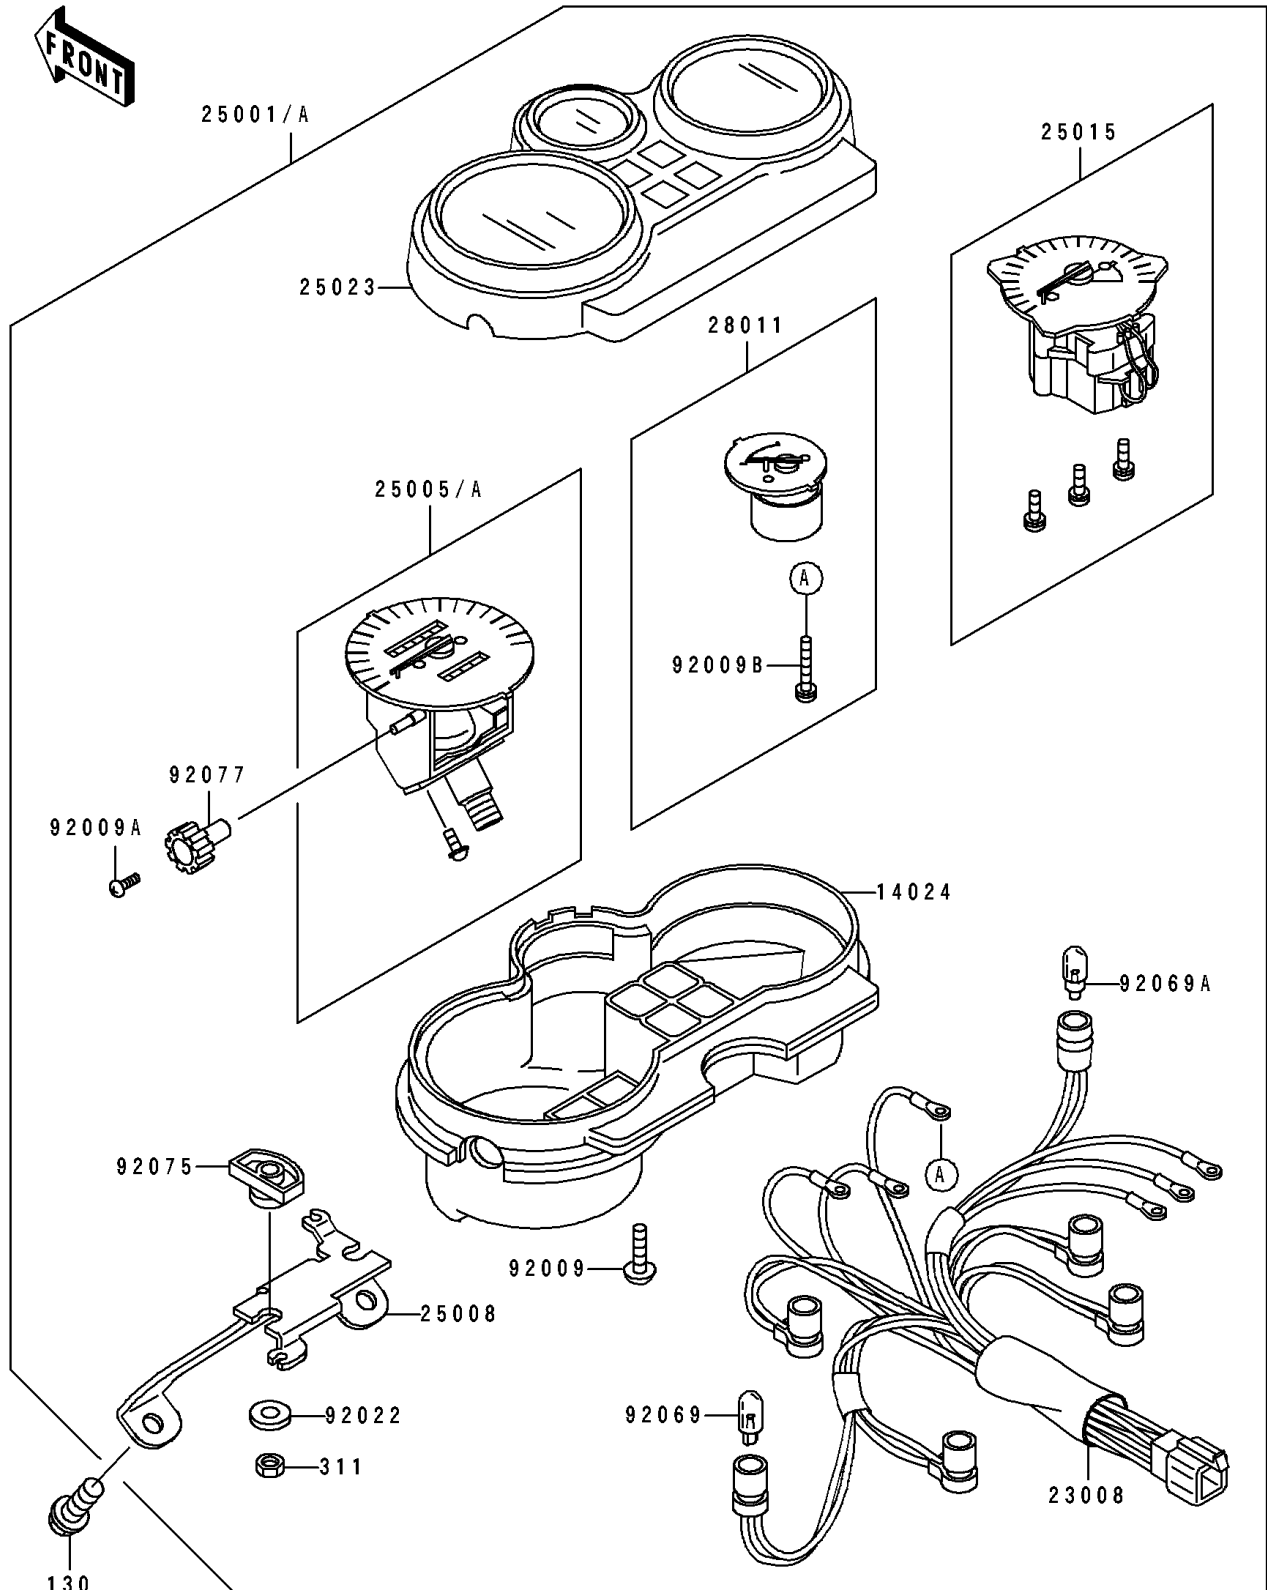

1990 Tengai PARTS DIAGRAM

Meter

F2530

1990 Tengai PARTS LIST

Meter

ITEM NAME	PART NUMBER	QUANTITY
COVER,METER HOUSING (Ref # 14024)	14024-1768	1
SOCKET-ASSY,METER (Ref # 23008)	23008-1298	1
METER-ASSY,KPH (Ref # 25001)	25001-1740	1
METER-ASSY,MPH (Ref # 25001A)	25001-1787	1
SPEEDOMETER,KPH (Ref # 25005)	25005-1404	1
SPEEDOMETER,MPH (Ref # 25005A)	25005-1434	1
BRACKET-METER (Ref # 25008)	25008-1157	1
TACHOMETER,X1000R/MIN (Ref # 25015)	25015-1281	1
COVER-METER CASE,UPP (Ref # 25023)	25023-1163	1
METER,TEMP (Ref # 28011)	28011-1111	1
SCREW,4X16,BLACK (Ref # 92009)	92009-1158	4
SCREW,2X6,BLACK (Ref # 92009A)	92009-1172	1
SCREW,3X22 (Ref # 92009B)	92009-1293	3
WASHER,5.2X16X1.2 (Ref # 92022)	25009-004	2
BULB,12V 3.4W (Ref # 92069)	92069-1007	5
BULB,12V3W T-7 (Ref # 92069A)	92069-1020	1
DAMPER,METER BRACKET (Ref # 92075)	92075-1581	2
KNOB,METER (Ref # 92077)	92077-1056	1
BOLT-FLANGED (Ref # 130)	130J0812	2
NUT-HEX (Ref # 311)	311C0500	2