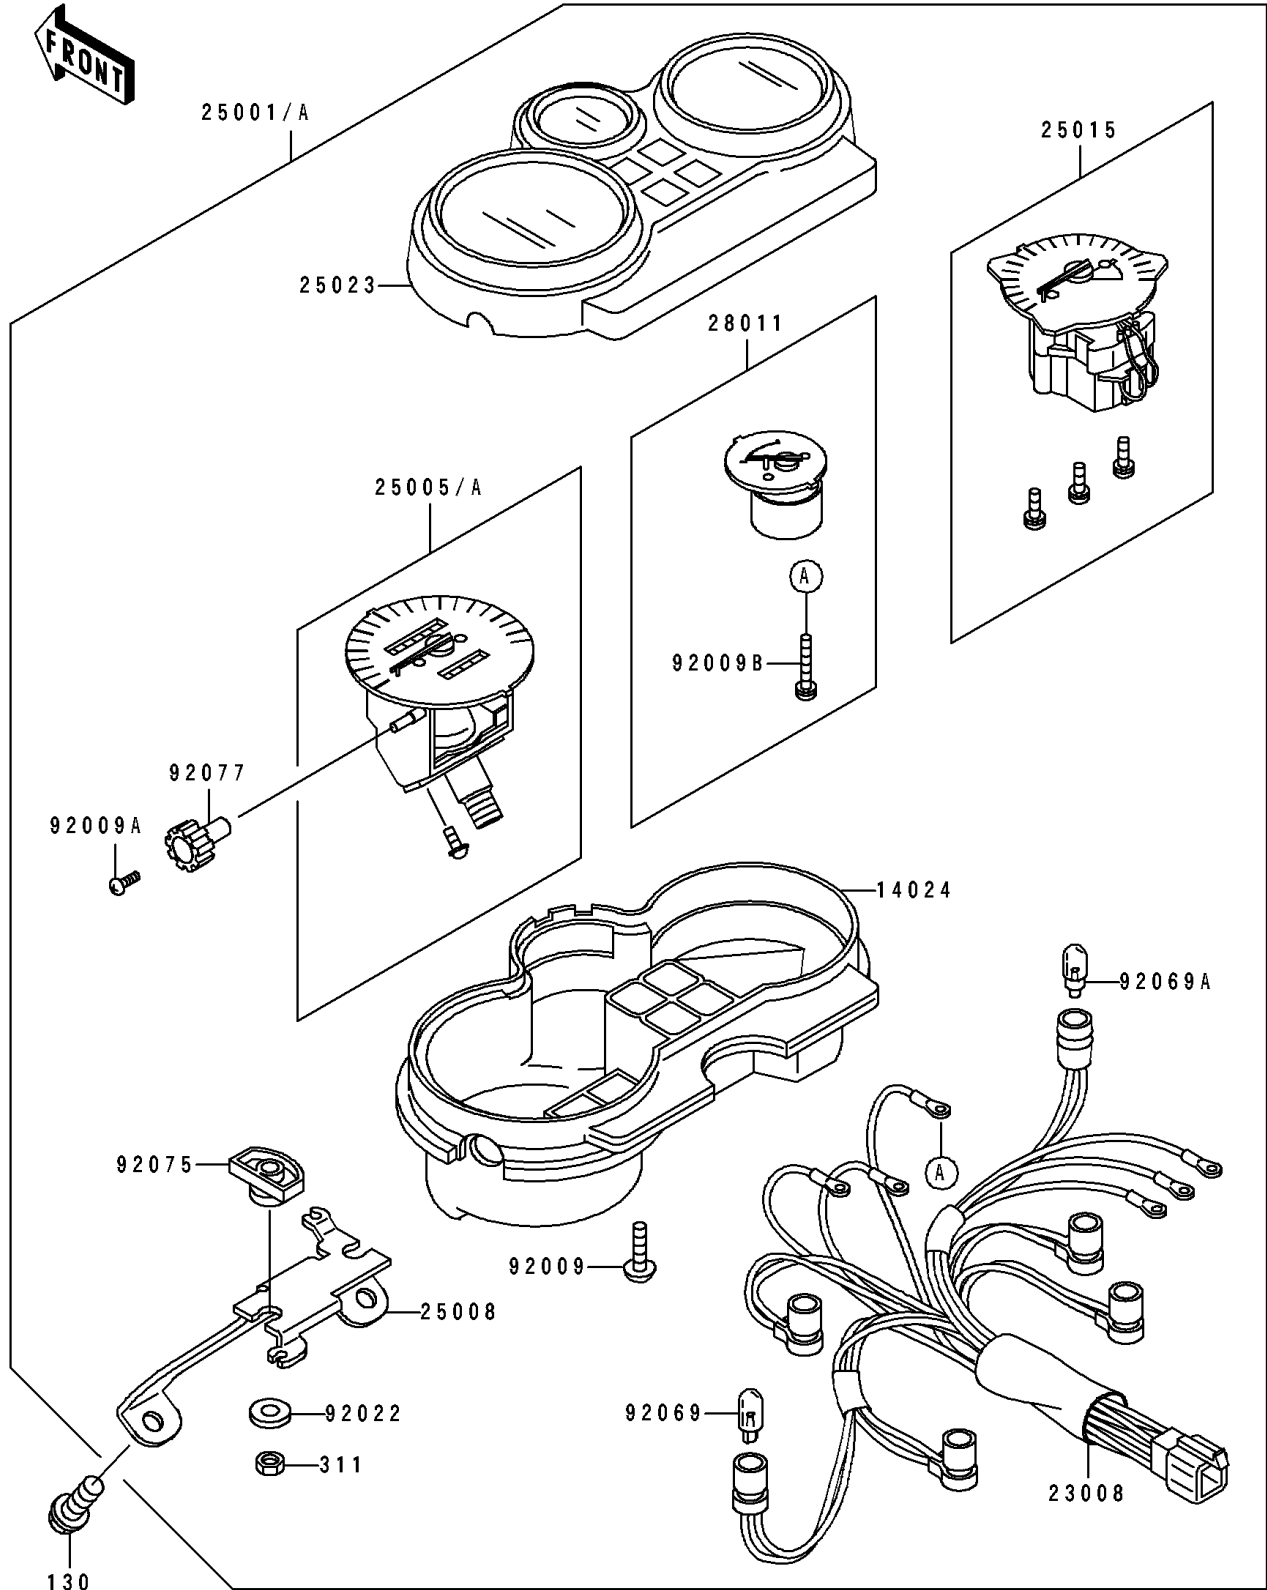

1991 Tengai PARTS DIAGRAM

Meter

F2530

1991 Tengai PARTS LIST

Meter

ITEM NAME	PART NUMBER	QUANTITY
COVER,METER HOUSING (Ref # 14024)	14024-1768	1
SOCKET-ASSY,METER (Ref # 23008)	23008-1298	1
METER-ASSY,KPH (Ref # 25001)	25001-1740	1
SPEEDOMETER,KPH (Ref # 25005)	25005-1404	1
BRACKET-METER (Ref # 25008)	25008-1157	1
TACHOMETER,X1000R/MIN (Ref # 25015)	25015-1281	1
COVER-METER CASE,UPP (Ref # 25023)	25023-1163	1
METER,TEMP (Ref # 28011)	28011-1111	1
SCREW,4X16,BLACK (Ref # 92009)	92009-1158	4
SCREW,2X6,BLACK (Ref # 92009A)	92009-1172	1
SCREW,3X22 (Ref # 92009B)	92009-1293	3
WASHER,5.2X16X1.2 (Ref # 92022)	25009-004	2
BULB,12V 3.4W (Ref # 92069)	92069-1007	5
BULB,12V3W T-7 (Ref # 92069A)	92069-1020	1
DAMPER,METER BRACKET (Ref # 92075)	92075-1581	2
KNOB,METER (Ref # 92077)	92077-1056	1
BOLT-FLANGED (Ref # 130)	130J0812	2
NUT-HEX (Ref # 311)	311C0500	2