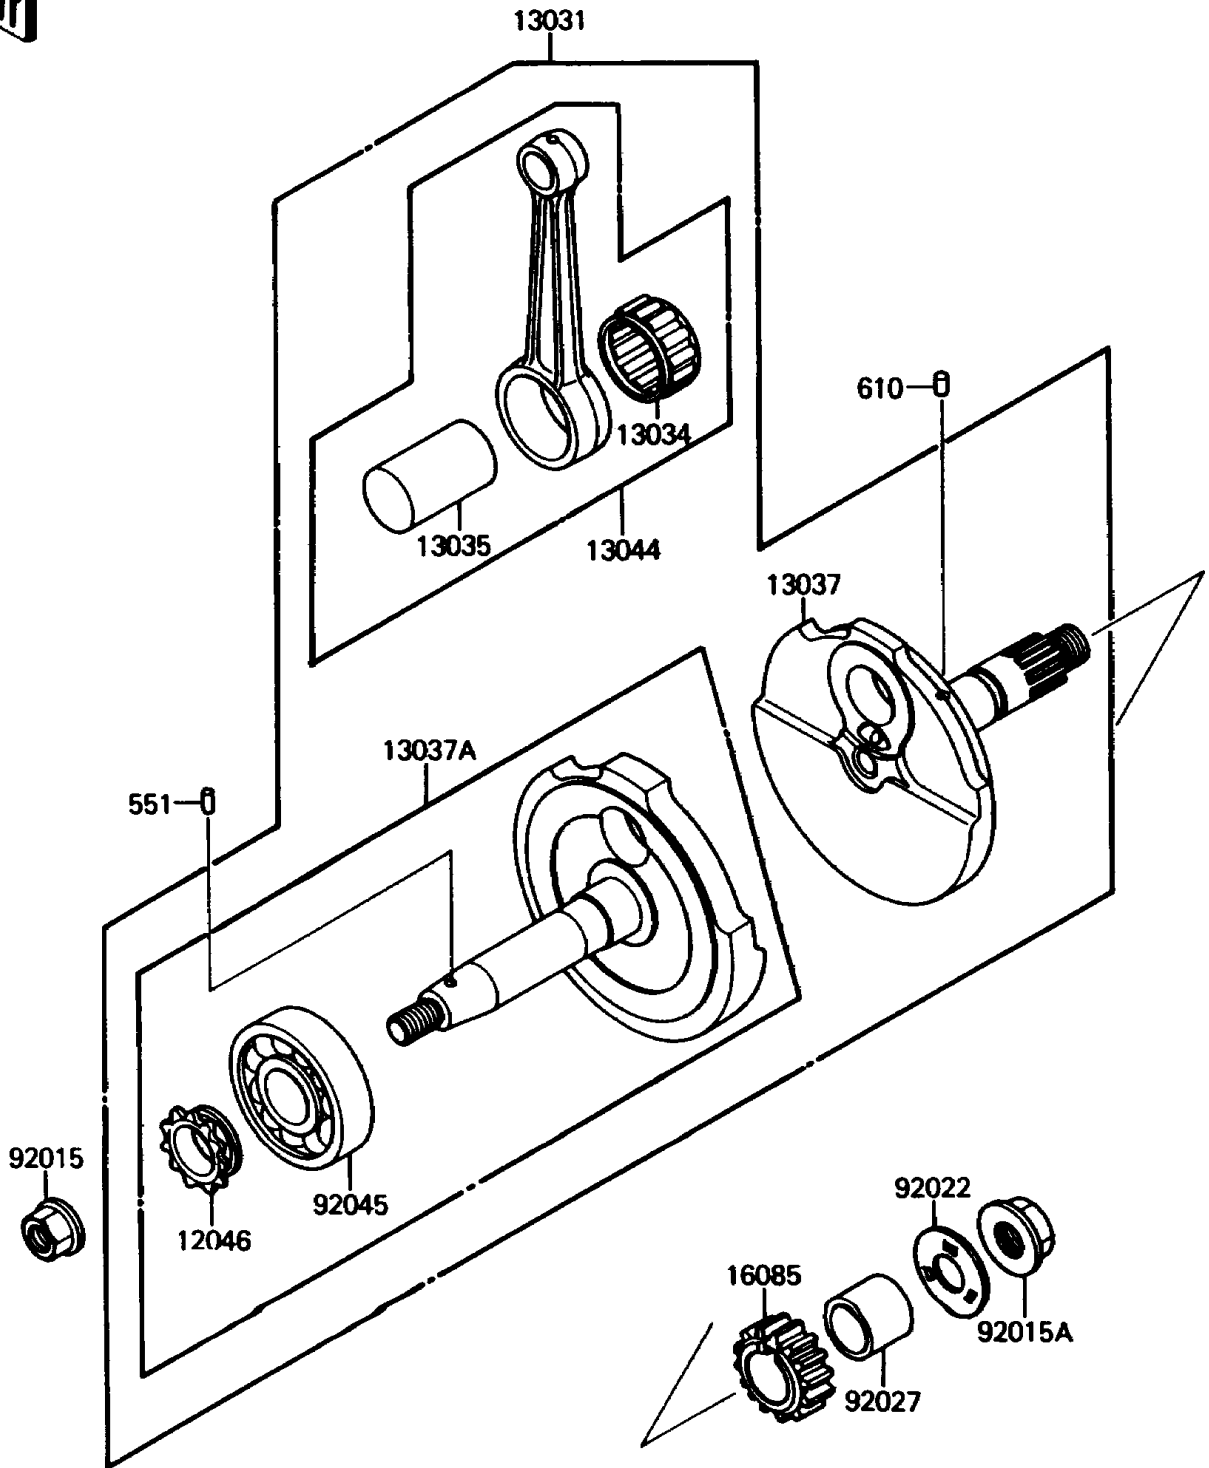

1987 Mojave 110E PARTS DIAGRAM

Crankshaft

E1321-0085

1987 Mojave 110E PARTS LIST

Crankshaft

ITEM NAME	PART NUMBER	QUANTITY
SPROCKET,CAM CHAIN,14T (Ref # 12046)	12046-1027	1
CRANKSHAFT-COMP (Ref # 13031)	13031-1183	1
BEARING-BIG END,PK22X29X13.8X (Ref # 13034)	13034-1030	1
PIN-CRANK (Ref # 13035)	13035-1051	1
CRANKSHAFT,RH (Ref # 13037)	13037-1172	1
CRANKSHAFT,LH (Ref # 13037A)	13037-5041	1
SET-CONNECTING ROD (Ref # 13044)	13044-5033	1
GEAR,OIL PUMP,21T (Ref # 16085)	16085-1037	1
NUT,FLANGED,10MM (Ref # 92015)	92015-077	1
NUT,FLANGED,14MM (Ref # 92015A)	92015-1347	1
WASHER (Ref # 92022)	92022-1669	1
COLLAR,18X22X20.5 (Ref # 92027)	92027-1897	1
BEARING-BALL,#6304 (Ref # 92045)	92045-1107	1
PIN-DOWEL,3X6 (Ref # 551)	551A0306	1
ROLLER,4X4 (Ref # 610)	610A0404	1