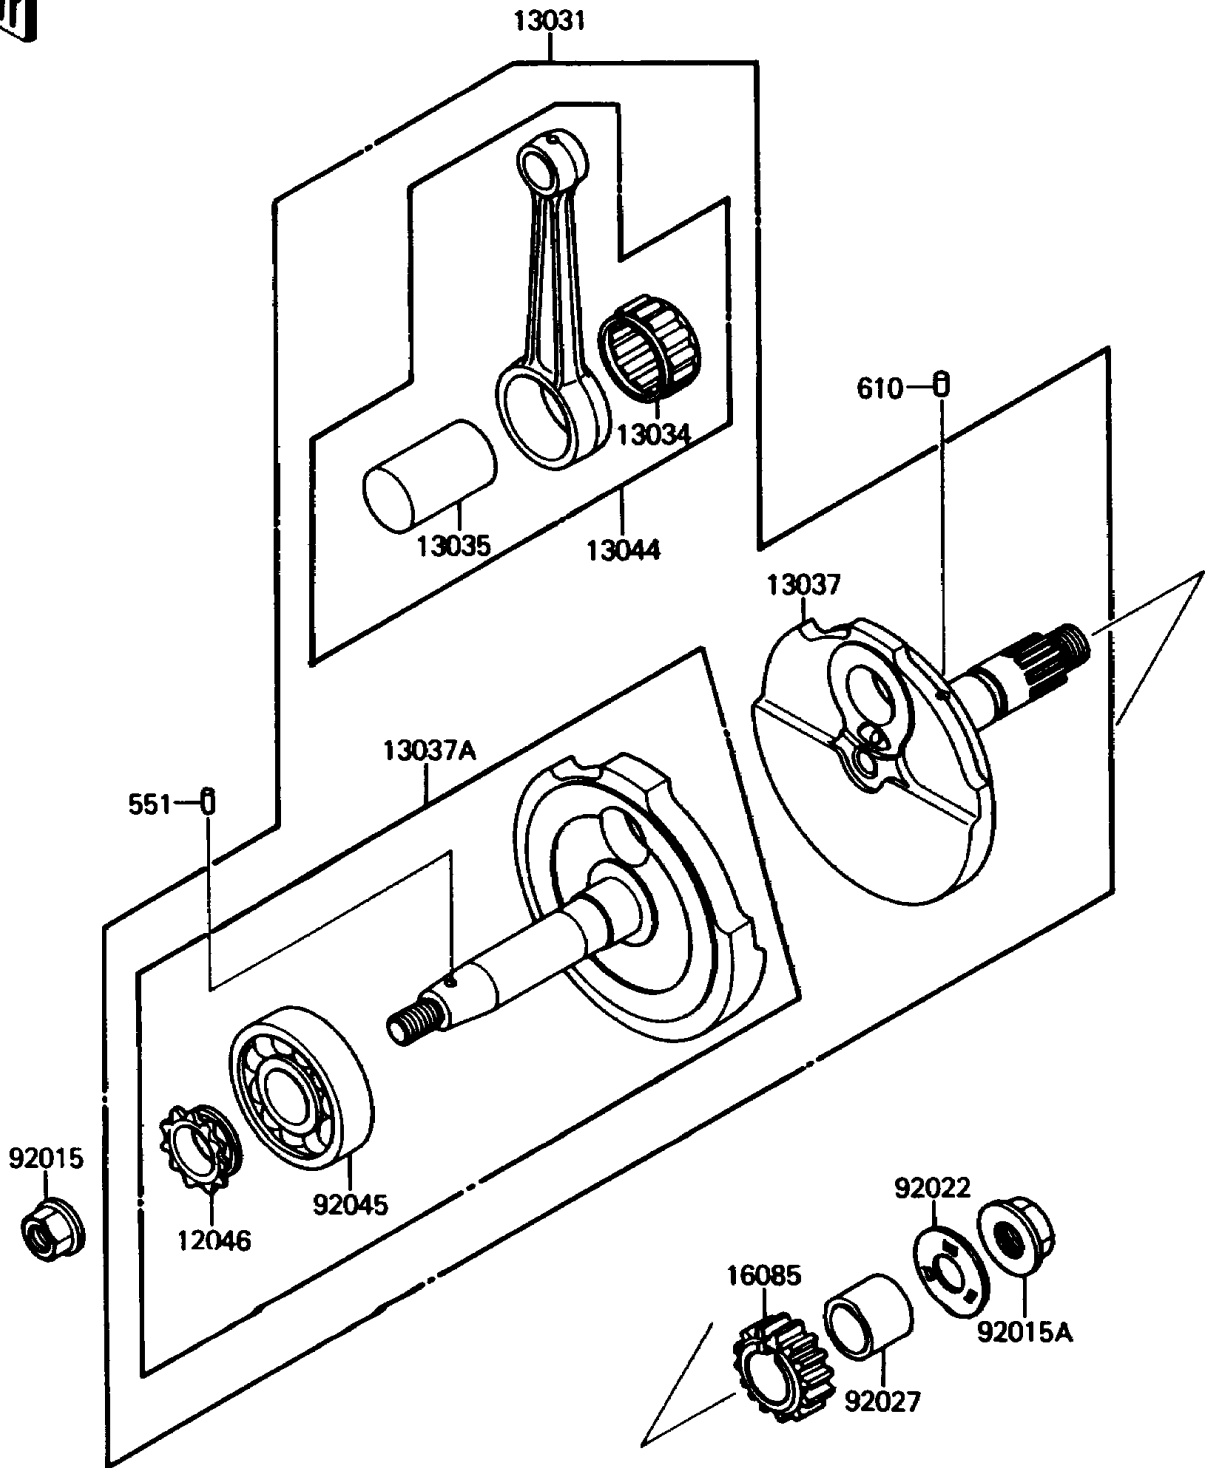

1988 Mojave 110E PARTS DIAGRAM

Crankshaft

E1321-0085

1988 Mojave 110E PARTS LIST

Crankshaft

ITEM NAME	PART NUMBER	QUANTITY
SPROCKET,CAM CHAIN,14T (Ref # 12046)	12046-1027	1
CRANKSHAFT-COMP (Ref # 13031)	13031-1183	1
BEARING-BIG END,PK22X29X13.8X (Ref # 13034)	13034-1030	1
PIN-CRANK (Ref # 13035)	13035-1051	1
CRANKSHAFT,RH (Ref # 13037)	13037-1172	1
CRANKSHAFT,LH (Ref # 13037A)	13037-5041	1
SET-CONNECTING ROD (Ref # 13044)	13044-5033	1
GEAR,OIL PUMP,21T (Ref # 16085)	16085-1037	1
NUT,FLANGED,10MM (Ref # 92015)	92015-077	1
NUT,FLANGED,14MM (Ref # 92015A)	92015-1347	1
WASHER (Ref # 92022)	92022-1669	1
COLLAR,18X22X20.5 (Ref # 92027)	92027-1897	1
BEARING-BALL,#6304 (Ref # 92045)	92045-1107	1
PIN-DOWEL,3X6 (Ref # 551)	551A0306	1
ROLLER,4X4 (Ref # 610)	610A0404	1