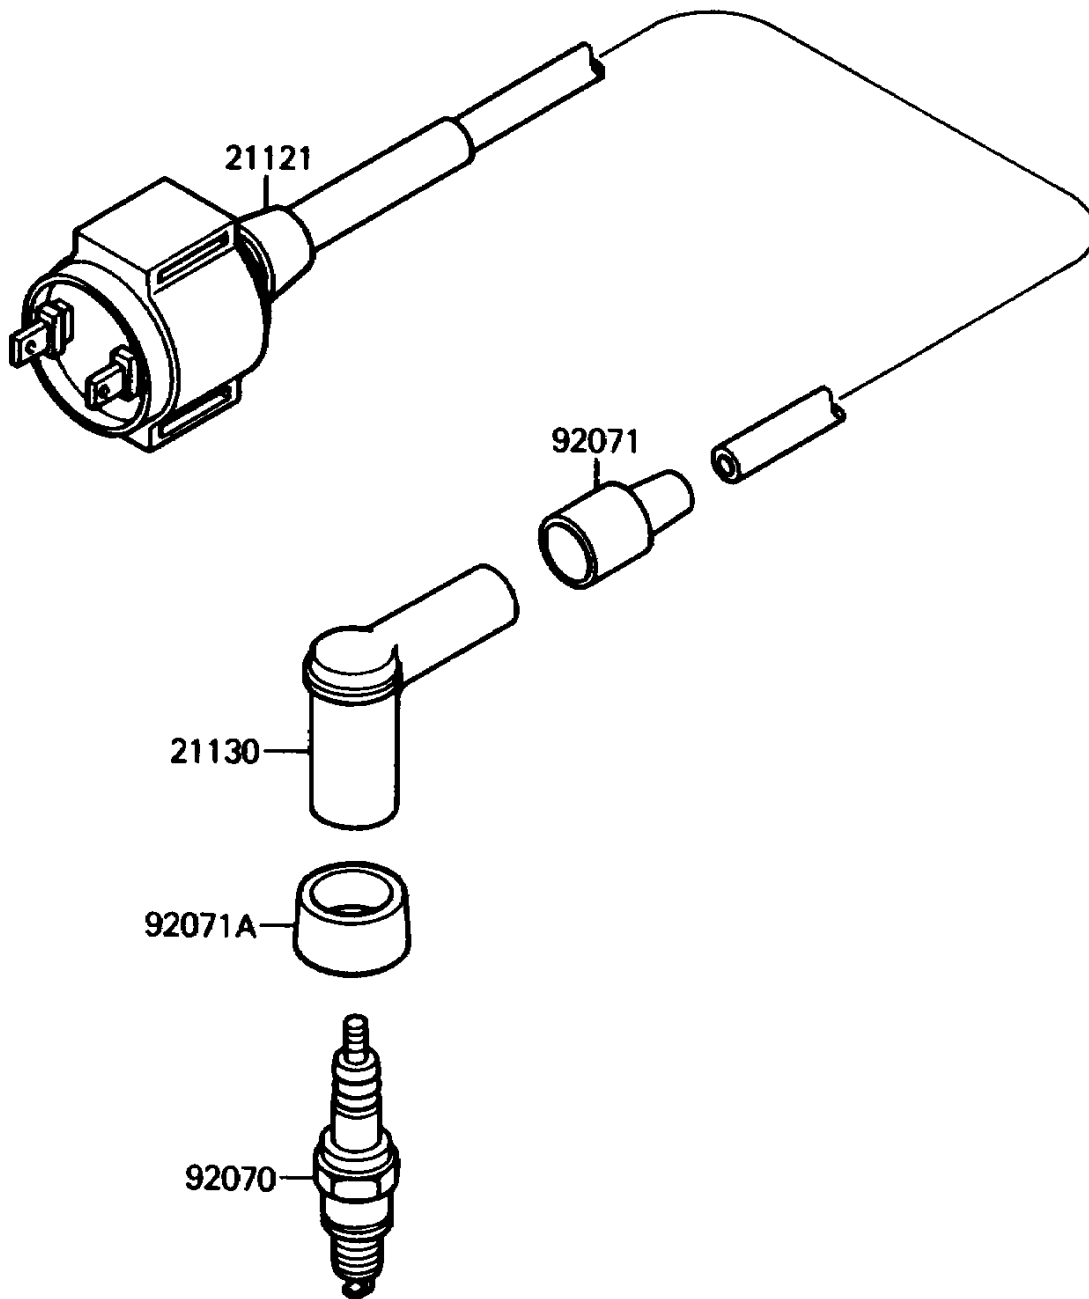

# 1987 Mojave 110E PARTS DIAGRAM

Ignition System

E1830-0260

# 1987 Mojave 110E PARTS LIST

## Ignition System

ITEM NAME	PART NUMBER	QUANTITY
COIL-IGNITION (Ref # 21121)	21121-1148	1
CAP-SPARK PLUG (Ref # 21130)	21130-1003	1
PLUG-SPARK,C6HA(NGK) (Ref # 92070)	92070-1071	1
GROMMET,HIGH TENSION (Ref # 92071)	21132-005	1
GROMMET,SPARK PLUG CAP (Ref # 92071A)	92071-1015	1