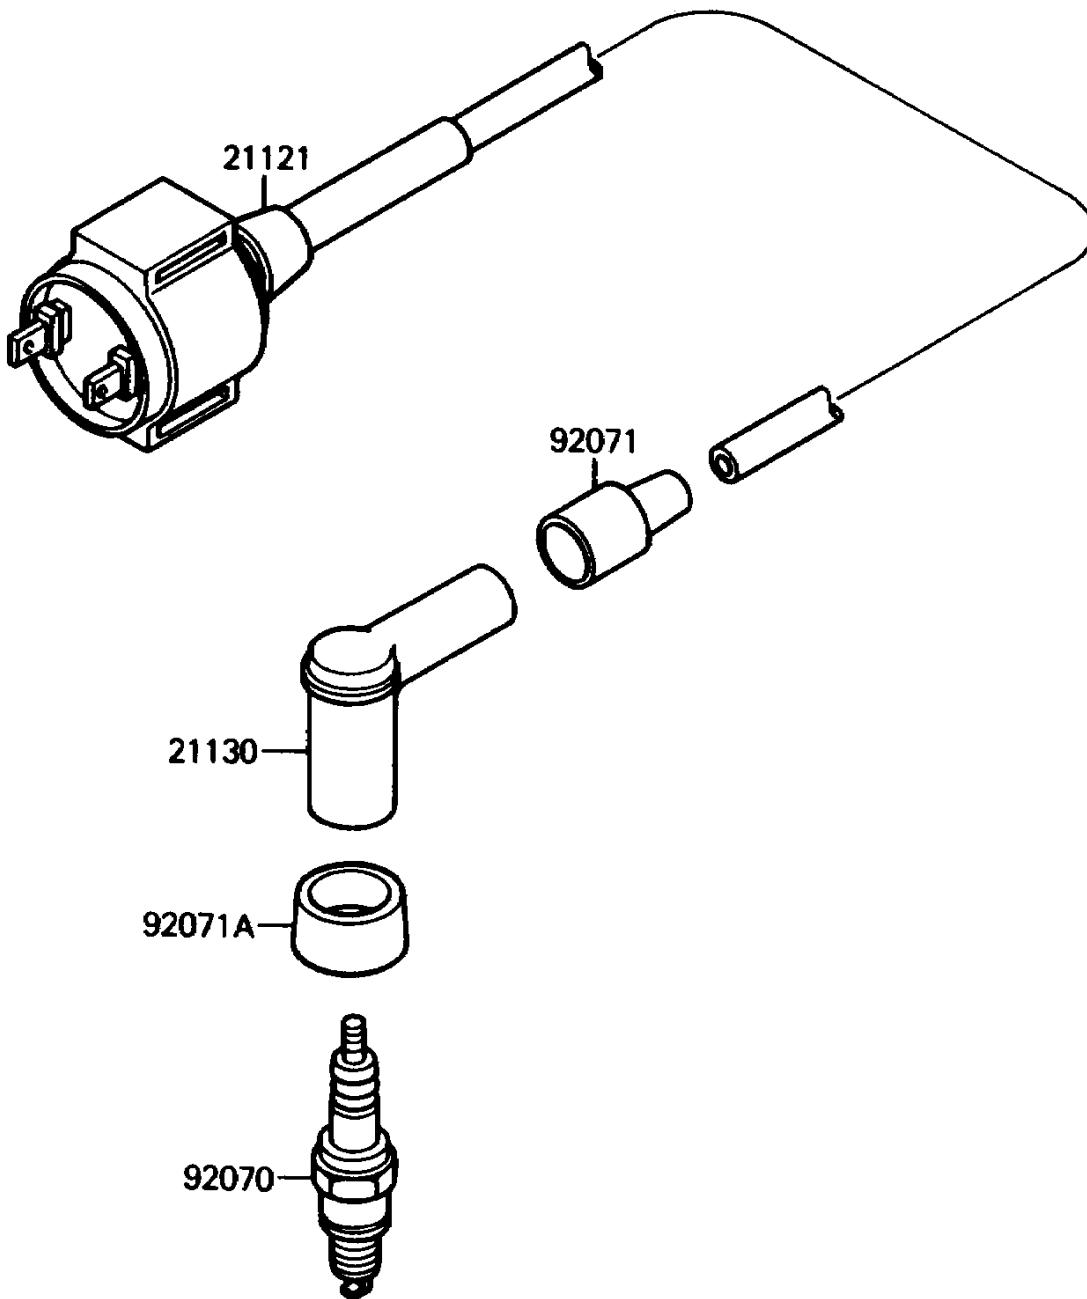

1987 Mojave 110E PARTS DIAGRAM

Ignition System

E1830-0260

1987 Mojave 110E PARTS LIST

Ignition System

ITEM NAME	PART NUMBER	QUANTITY
COIL-IGNITION (Ref # 21121)	21121-1148	1
CAP-SPARK PLUG (Ref # 21130)	21130-1003	1
PLUG-SPARK,C6HA(NGK) (Ref # 92070)	92070-1071	1
GROMMET,HIGH TENSION (Ref # 92071)	21132-005	1
GROMMET,SPARK PLUG CAP (Ref # 92071A)	92071-1015	1