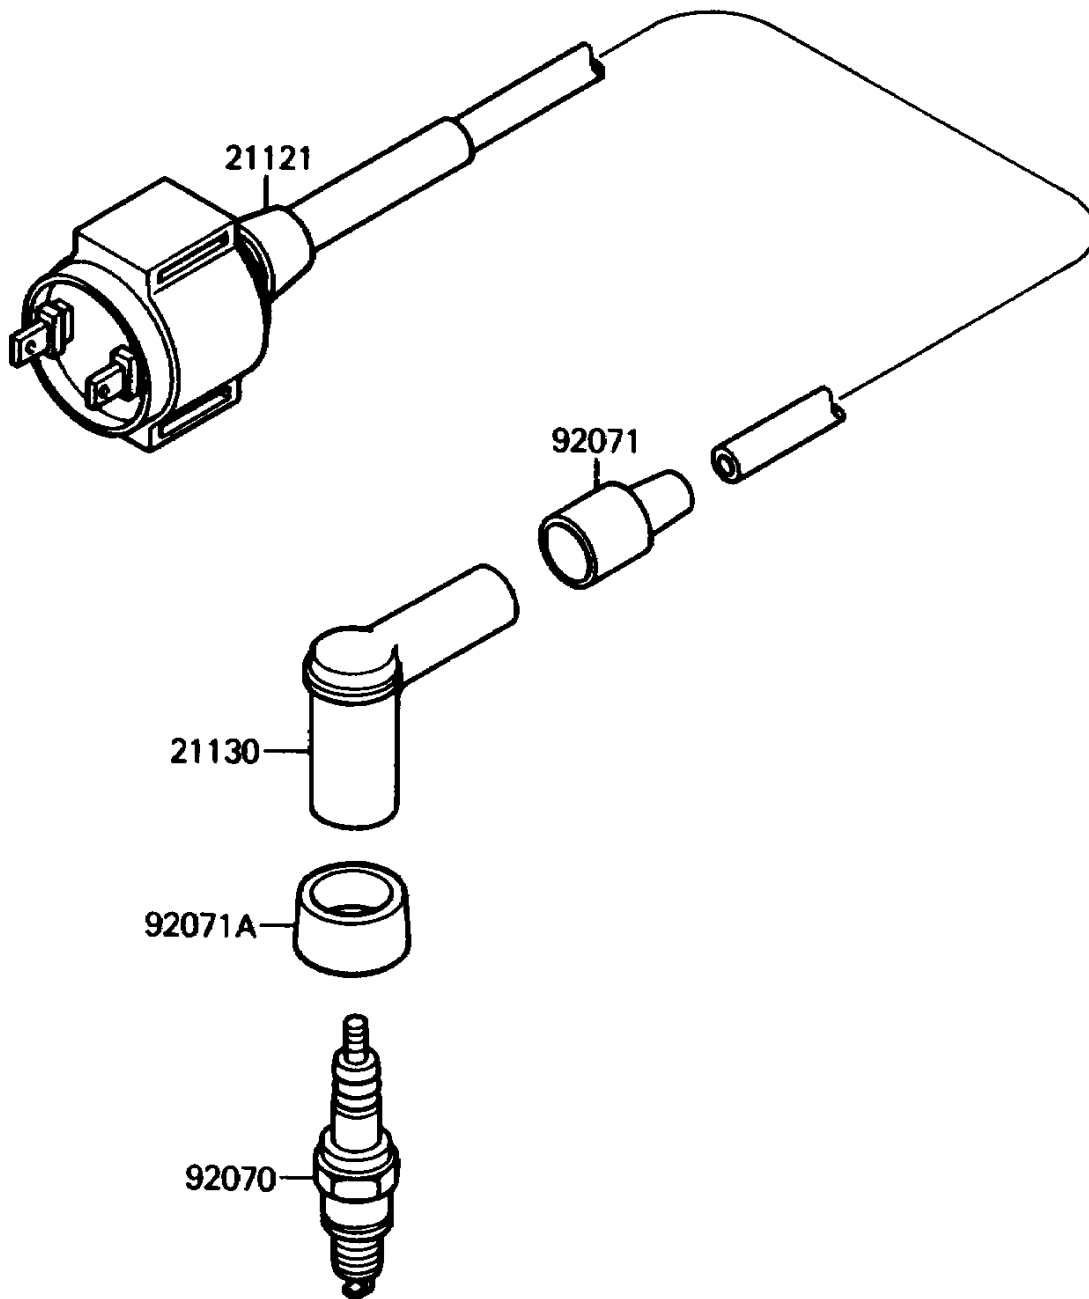

# 1988 Mojave 110E PARTS DIAGRAM

Ignition System

E1830-0260

# 1988 Mojave 110E PARTS LIST

## Ignition System

ITEM NAME	PART NUMBER	QUANTITY
COIL-IGNITION (Ref # 21121)	21121-1148	1
CAP-SPARK PLUG (Ref # 21130)	21130-1003	1
PLUG-SPARK,C6HA(NGK) (Ref # 92070)	92070-1071	1
GROMMET,HIGH TENSION (Ref # 92071)	21132-005	1
GROMMET,SPARK PLUG CAP (Ref # 92071A)	92071-1015	1