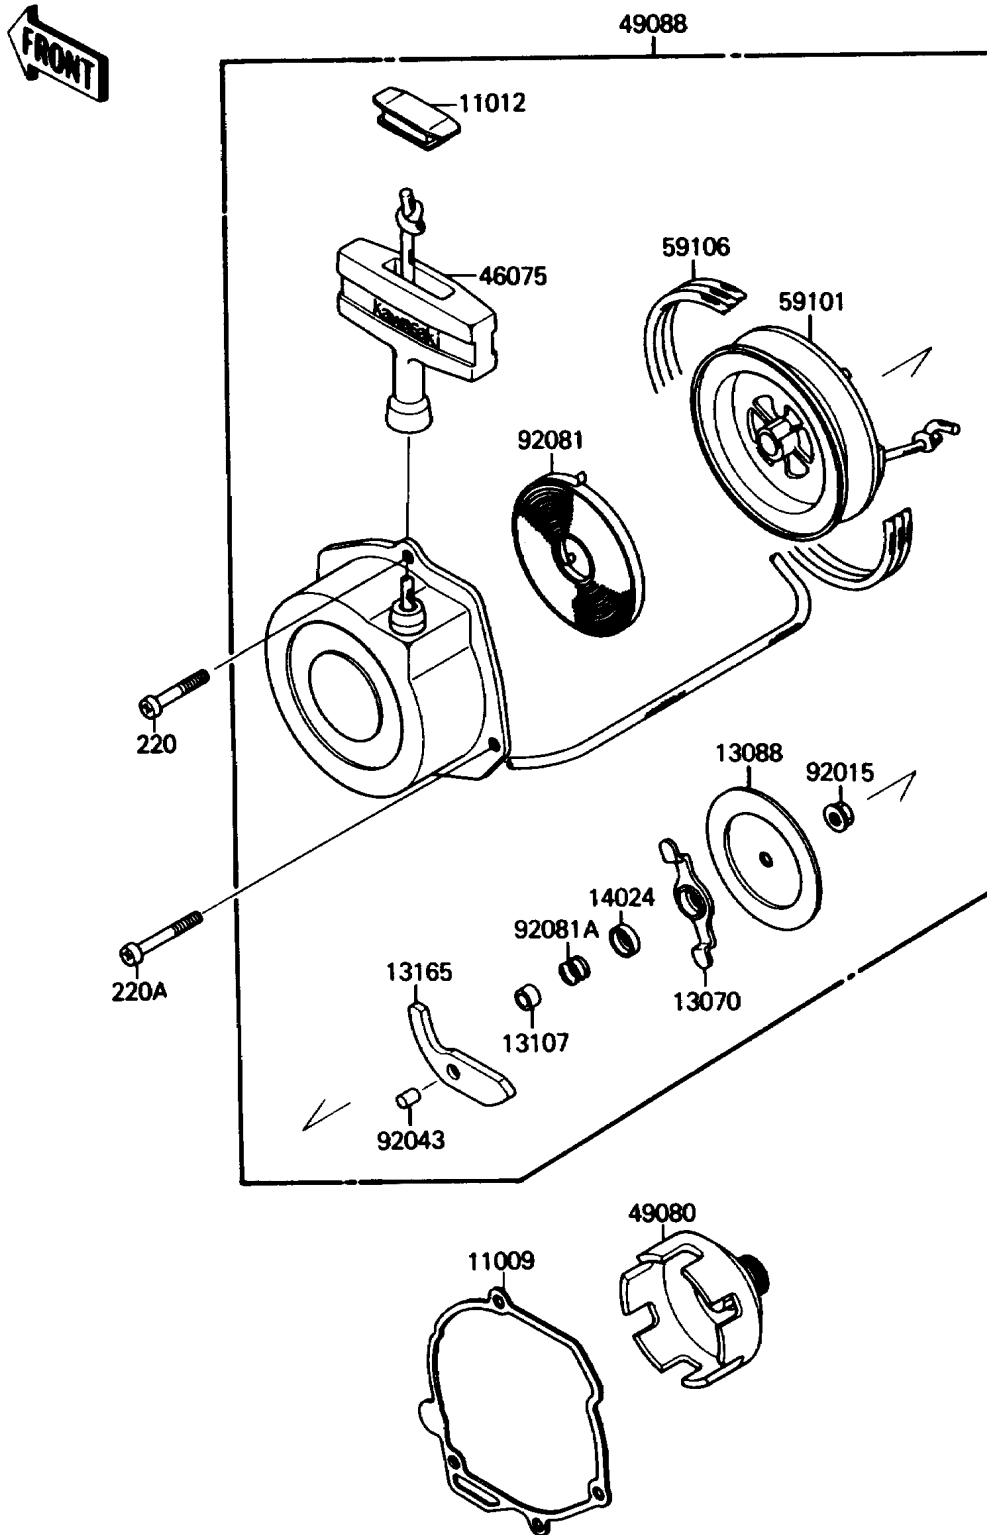

1988 Mojave 110E PARTS DIAGRAM

Recoil Starter

E3040-0004

1988 Mojave 110E PARTS LIST

Recoil Starter

ITEM NAME	PART NUMBER	QUANTITY
GASKET,RECOIL STARTER (Ref # 11009)	11009-1598	1
CAP,RECOIL GRIP (Ref # 11012)	11012-1420	1
GUIDE,RECOIL (Ref # 13070)	13070-1123	1
PLATE-FRICTION,RECOIL (Ref # 13088)	13088-1067	1
SHAFT,RECOIL (Ref # 13107)	13107-1129	1
PAWL,RECOIL (Ref # 13165)	13165-1110	1
COVER,RECOIL (Ref # 14024)	14025-1966	1
GRIP,RECOIL (Ref # 46075)	46075-1073	1
PULLEY-STARTING (Ref # 49080)	49080-1053	1
STARTER-RECOIL (Ref # 49088)	49088-1053	1
REEL (Ref # 59101)	59101-1108	1
ROPE,RECOIL (Ref # 59106)	59106-1102	1
NUT,6MM (Ref # 92015)	92015-1464	1
PIN,RECOIL (Ref # 92043)	92043-1259	1
SPRING,RECOIL (Ref # 92081)	92081-1772	1
SPRING (Ref # 92081A)	92081-1773	1
SCREW-PAN-CROS (Ref # 220)	220X0650	3
SCREW-PAN-CROS (Ref # 220A)	220X0660	1