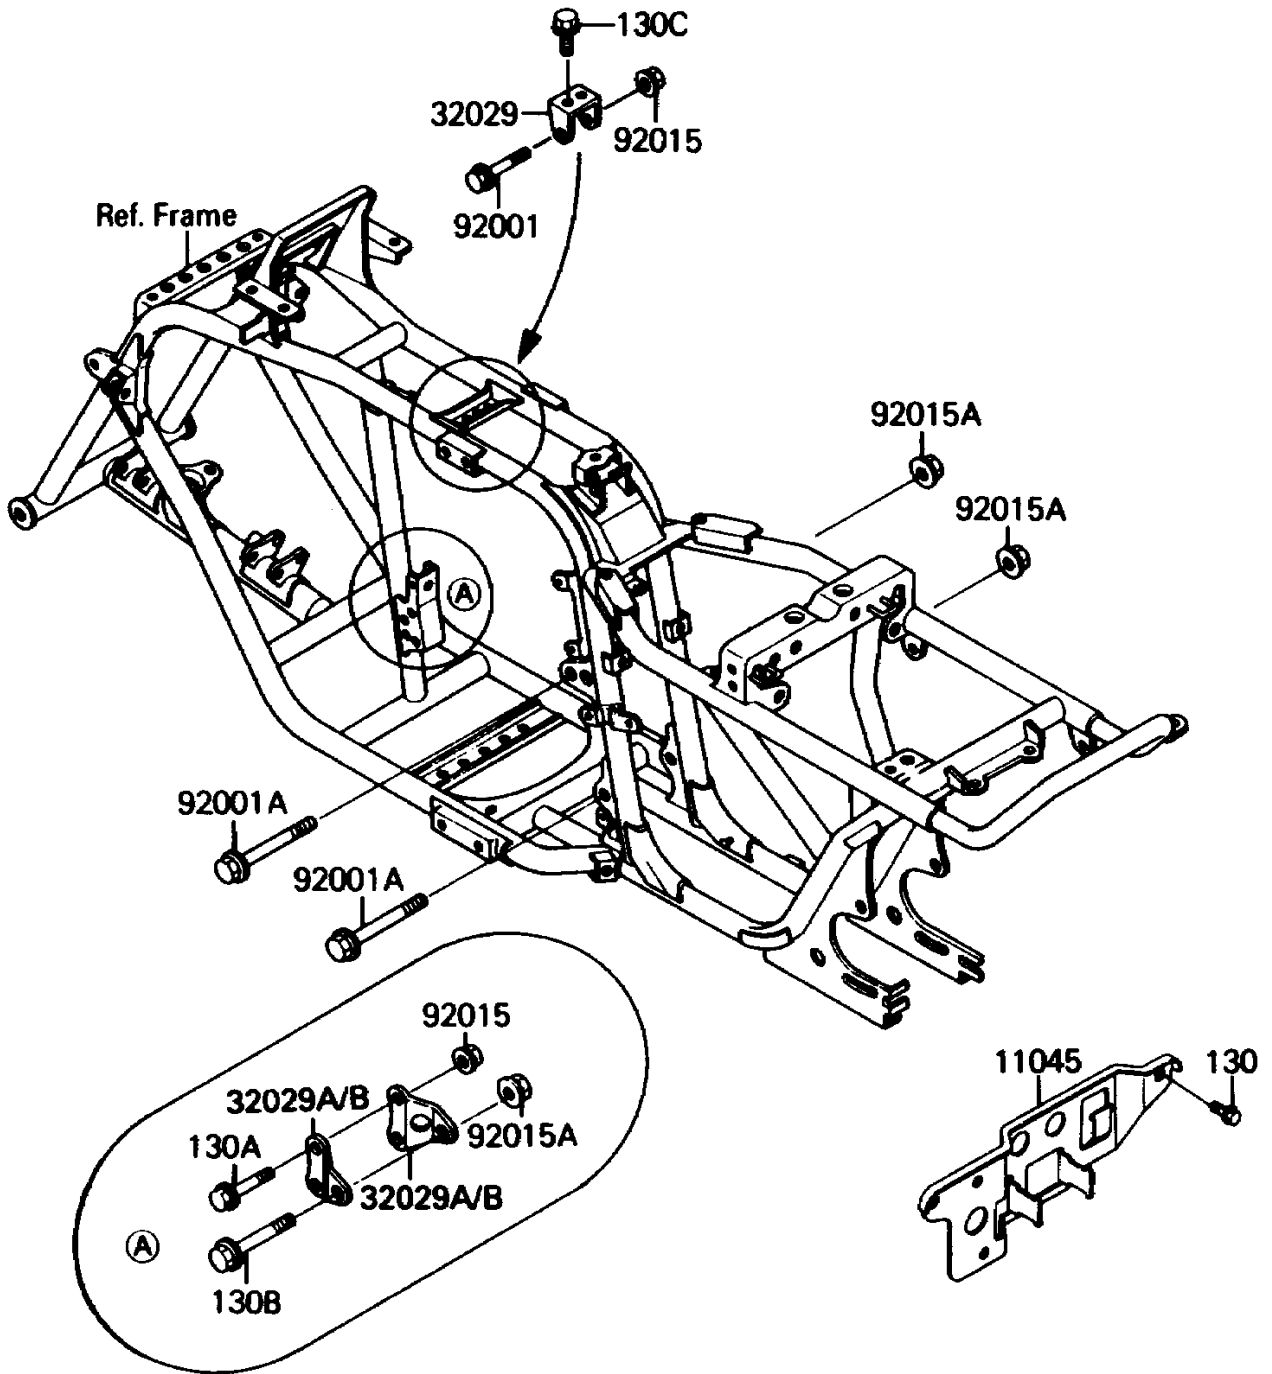

1987 Mojave 110E PARTS DIAGRAM

Frame Fittings

F2131-0243

1987 Mojave 110E PARTS LIST

Frame Fittings

ITEM NAME	PART NUMBER	QUANTITY
BRACKET,ELECTRIC (Ref # 11045)	11045-1131	1
BRACKET-ENGINE,UPP (Ref # 32029)	32029-1486	1
BRACKET-ENGINE,FR (Ref # 32029A)	32029-1487	2
BOLT,FLANGED,8X55,BLACK (Ref # 92001)	92001-1641	1
BOLT,FLANGED,10X105 (Ref # 92001A)	92001-1651	2
NUT,FLANGED,8MM (Ref # 92015)	92015-1406	3
NUT,FLANGED,10MM (Ref # 92015A)	92015-1415	3
BOLT-FLANGED (Ref # 130)	130D0612	2
BOLT-FLANGED,8X50 (Ref # 130A)	130G0850	2
BOLT-FLANGED (Ref # 130B)	130G1080	1
BOLT-FLANGED (Ref # 130C)	130H0816	2