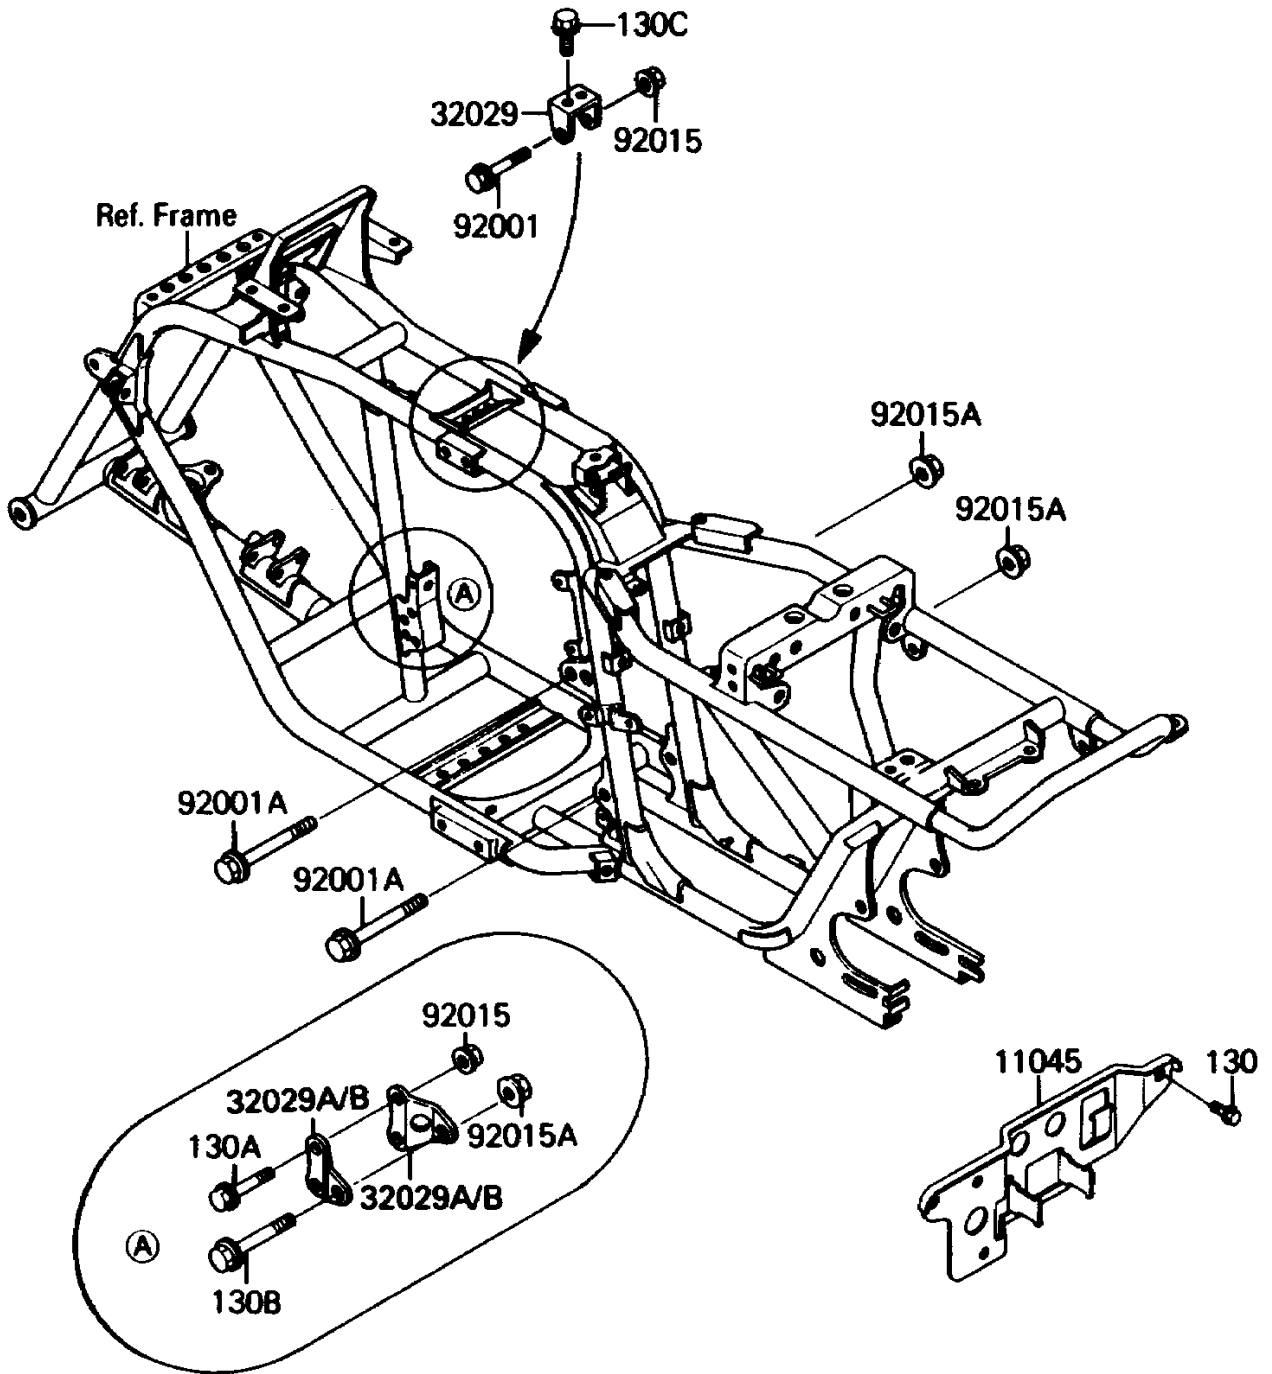

1988 Mojave 110E PARTS DIAGRAM

Frame Fittings

F2131-0243

1988 Mojave 110E PARTS LIST

Frame Fittings

ITEM NAME	PART NUMBER	QUANTITY
BRACKET,ELECTRIC (Ref # 11045)	11045-1131	1
BRACKET-ENGINE,UPP (Ref # 32029)	32029-1486	1
BRACKET-ENGINE,FR (Ref # 32029B)	32029-1583	2
BOLT,FLANGED,8X55,BLACK (Ref # 92001)	92001-1641	1
BOLT,FLANGED,10X105 (Ref # 92001A)	92001-1651	2
NUT,FLANGED,8MM (Ref # 92015)	92015-1406	3
NUT,FLANGED,10MM (Ref # 92015A)	92015-1415	3
BOLT-FLANGED (Ref # 130)	130D0612	2
BOLT-FLANGED,8X50 (Ref # 130A)	130G0850	2
BOLT-FLANGED (Ref # 130B)	130G1080	1
BOLT-FLANGED (Ref # 130C)	130H0816	2