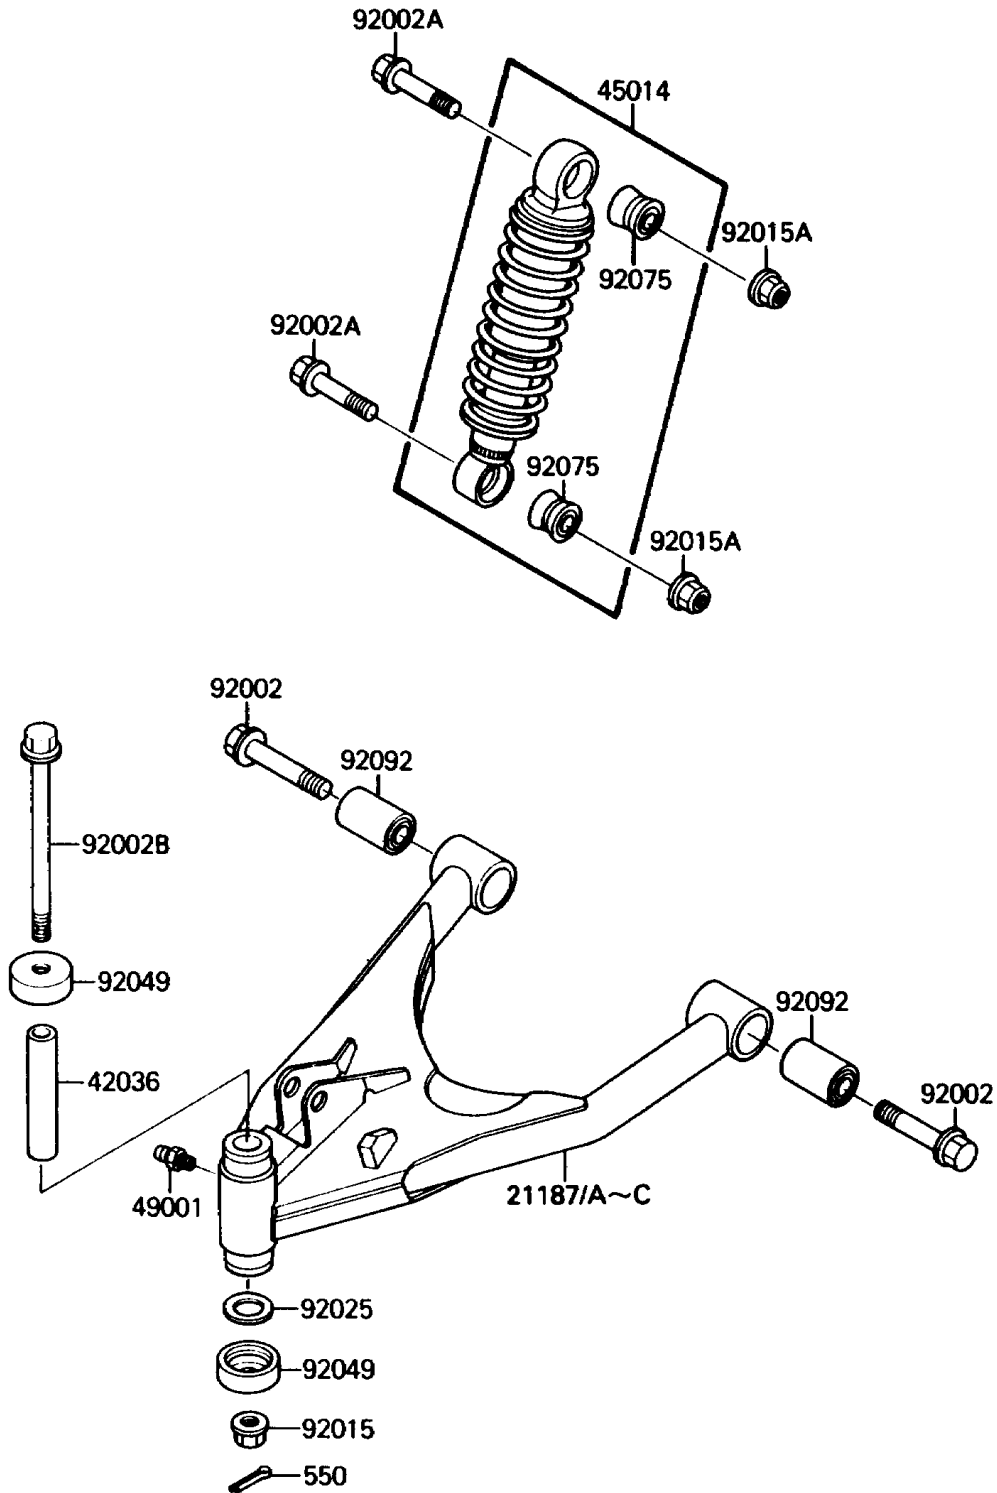

1987 Mojave 110E PARTS DIAGRAM

Suspension/Shock Absorber

F2151-0013

1987 Mojave 110E PARTS LIST

Suspension/Shock Absorber

ITEM NAME	PART NUMBER	QUANTITY
ARM-ASSY,SUSPENSION,LH (Ref # 21187)	21187-1058	1
ARM-ASSY,SUSPENSION,RH (Ref # 21187A)	21187-1059	1
SLEEVE,10X17X85.6 (Ref # 42036)	42036-1190	2
SHOCKABSORBER (Ref # 45014)	45014-1348	2
NIPPLE-GREASE (Ref # 49001)	49001-1051	2
BOLT,FLANGED,12X60 (Ref # 92002)	92002-1456	4
BOLT,FLANGED,10X42 (Ref # 92002A)	92002-1545	4
BOLT,FLANGED,10X130 (Ref # 92002B)	92002-1776	2
NUT,FLANGED,10MM (Ref # 92015)	92015-1335	2
NUT,LOCK,10MM (Ref # 92015A)	92015-1597	4
SHIM,18X28.5X0.3 (Ref # 92025)	92025-1678	2
SEAL-OIL,KNUCKLE (Ref # 92049)	92049-1198	4
DAMPER,SHOCKABSORBER (Ref # 92075)	92075-1897	4
BUSHING-RUBBER (Ref # 92092)	92092-005	4
PIN-COTTER,2.0X15 (Ref # 550)	550D2015	2