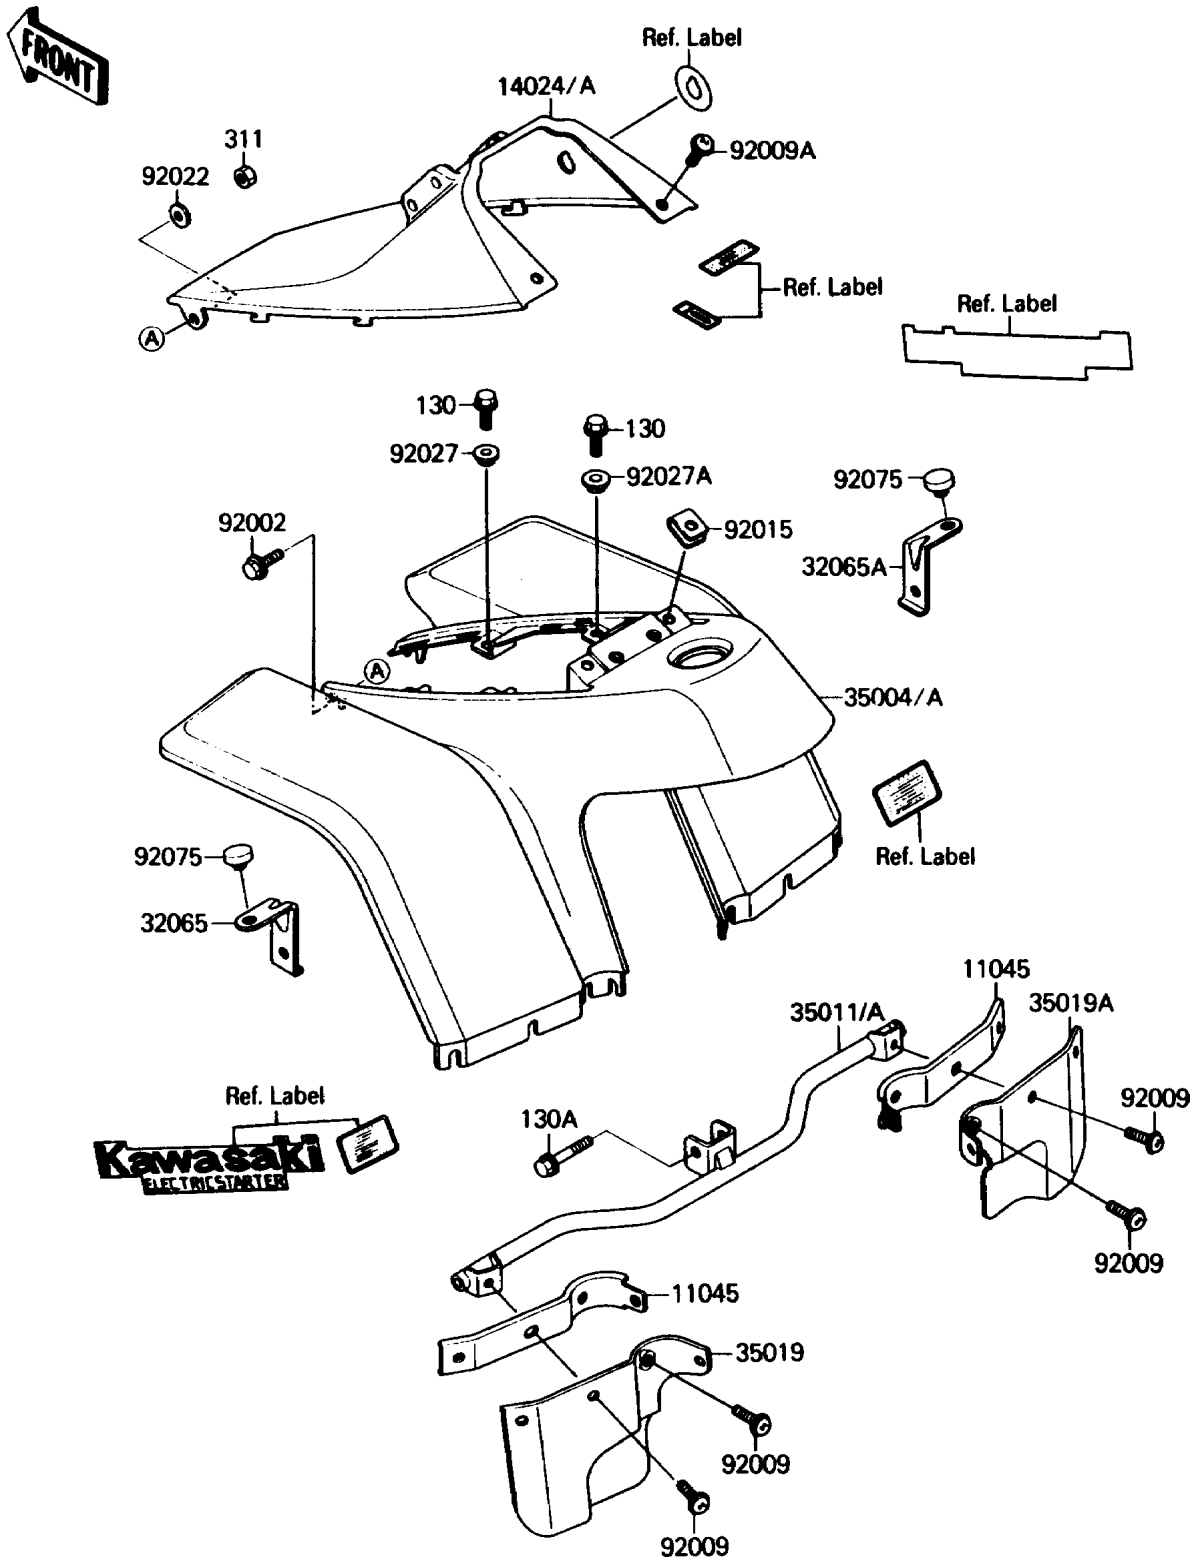

1988 Mojave 110E PARTS DIAGRAM

Front Fender(s)

F2171-0005

1988 Mojave 110E PARTS LIST

Front Fender(s)

ITEM NAME	PART NUMBER	QUANTITY
BRACKET,FLAP (Ref # 11045)	11045-1178	2
COVER,FRONT FENDER,P.WHITE (Ref # 14024)	14024-1307-6F	1
COVER,FRONT FENDER,F.RED (Ref # 14024A)	14024-1307-6L	1
BRACKET-FENDER,FR,LH (Ref # 32065)	32065-1220	1
BRACKET-FENDER,FR,RH (Ref # 32065A)	32065-1221	1
FENDER-FRONT,P.WHITE (Ref # 35004)	35004-1195-6F	1
FENDER-FRONT,F.RED (Ref # 35004A)	35004-1195-6L	1
STAY,FRONT FENDER (Ref # 35011A)	35011-1396	1
FLAP,LH (Ref # 35019)	35019-1181	1
FLAP,RH (Ref # 35019A)	35019-1182	1
BOLT,6X16 (Ref # 92002)	92002-1136	2
SCREW,6X18,BLACK (Ref # 92009)	92009-1181	8
SCREW,6X14 (Ref # 92009A)	92009-1288	2
NUT,CLAMP,6MM (Ref # 92015)	92015-1678	2
WASHER,6.5X20X1.6 (Ref # 92022)	92022-125	2
COLLAR,L=4.6 (Ref # 92027)	92027-1168	2
COLLAR (Ref # 92027A)	92027-1757	2
DAMPER (Ref # 92075)	92075-281	2
BOLT-FLANGED,6X14 (Ref # 130)	130D0614	4
BOLT-FLANGED (Ref # 130A)	130D0640	1
NUT-HEX (Ref # 311)	311H0600	2