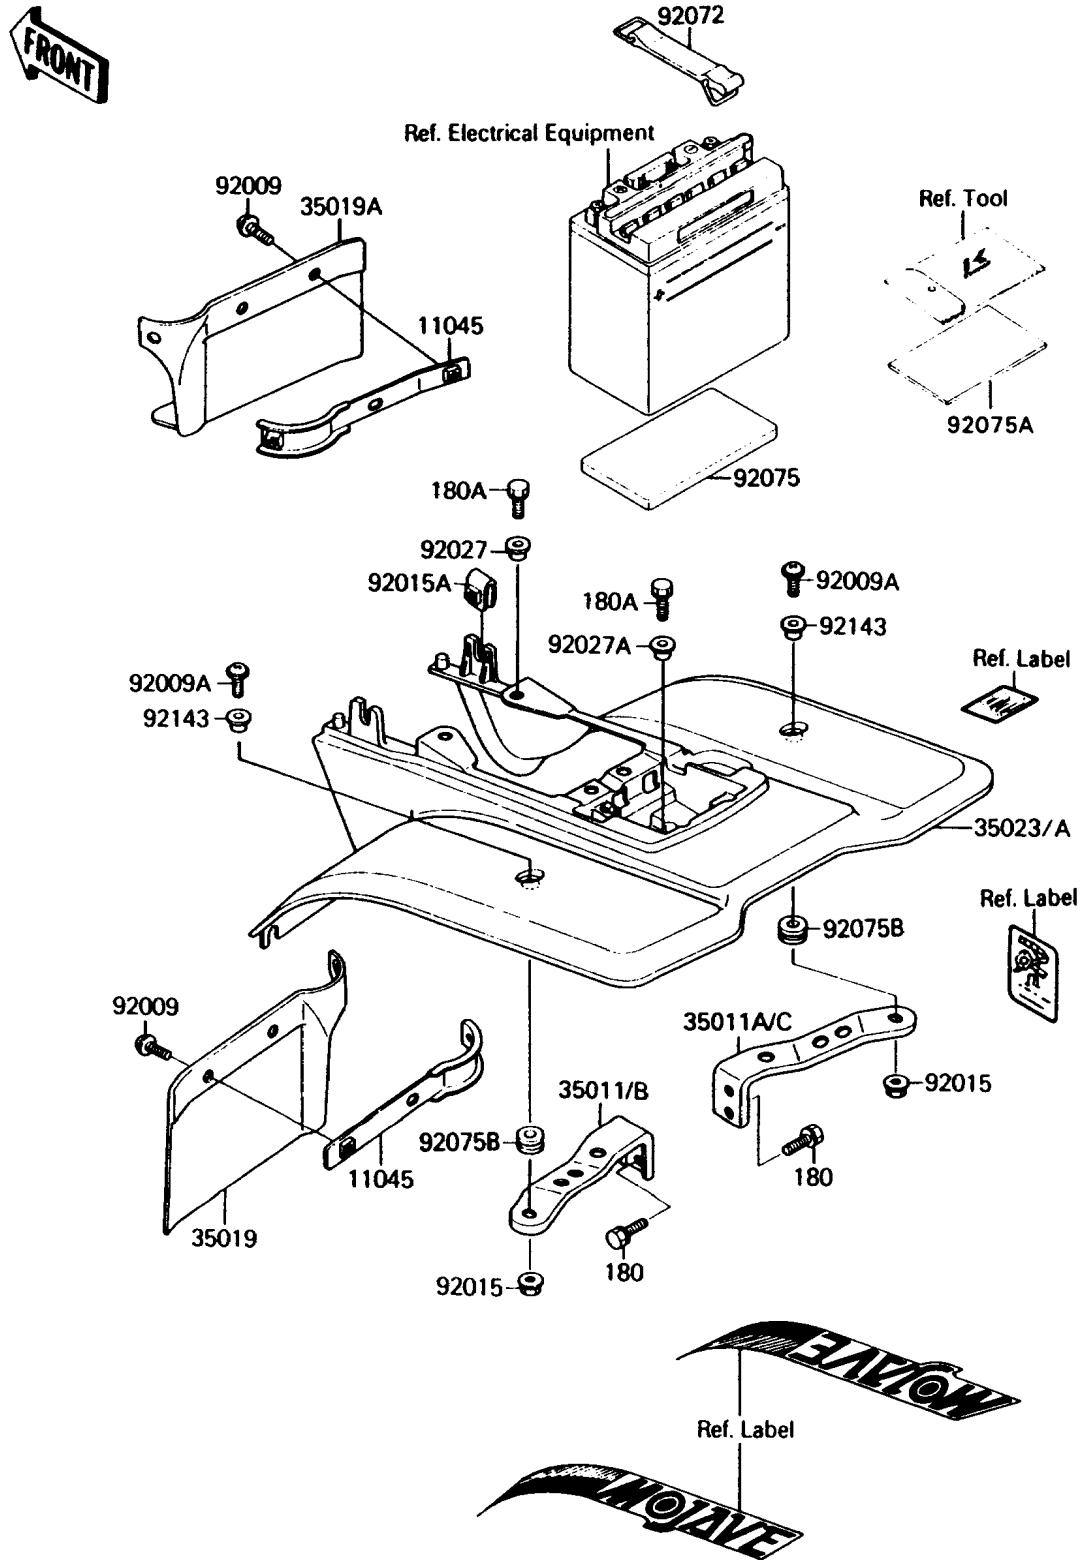

1987 Mojave 110E PARTS DIAGRAM

Rear Fender(s)

F2172-0006

1987 Mojave 110E PARTS LIST

Rear Fender(s)

ITEM NAME	PART NUMBER	QUANTITY
BRACKET,REAR FLAP (Ref # 11045)	11045-1384	2
STAY,REAR FENDER,LH (Ref # 35011)	35011-1311	1
STAY,REAR FENDER,RH (Ref # 35011A)	35011-1328	1
FLAP,REAR FENDER,LH (Ref # 35019)	35019-1188	1
FLAP,REAR FENDER,RH (Ref # 35019A)	35019-1189	1
FENDER-REAR,P.WHITE (Ref # 35023)	35023-1176-6F	1
FENDER-REAR,F.RED (Ref # 35023A)	35023-1176-6L	1
SCREW,6X18,BLACK (Ref # 92009)	92009-1181	6
SCREW,6X22,BLACK (Ref # 92009A)	92009-1256	2
NUT,FLANGED,6MM,BLACK (Ref # 92015)	92015-1237	2
NUT,CLAMP,6MM (Ref # 92015A)	92015-1678	2
COLLAR (Ref # 92027)	92027-1166	2
COLLAR (Ref # 92027A)	92027-1757	1
BAND,BATTERY (Ref # 92072)	92072-1210	1
DAMPER,BATTERY (Ref # 92075)	92075-1871	1
DAMPER,TOOL BOX (Ref # 92075A)	92075-1916	1
DAMPER,CASE (Ref # 92075B)	92075-222	2
COLLAR,L=9.6 (Ref # 92143)	92143-1016	2
BOLT-UPSET-WS (Ref # 180)	180D0614	4
BOLT-UPSET-WS (Ref # 180A)	180D0620	3