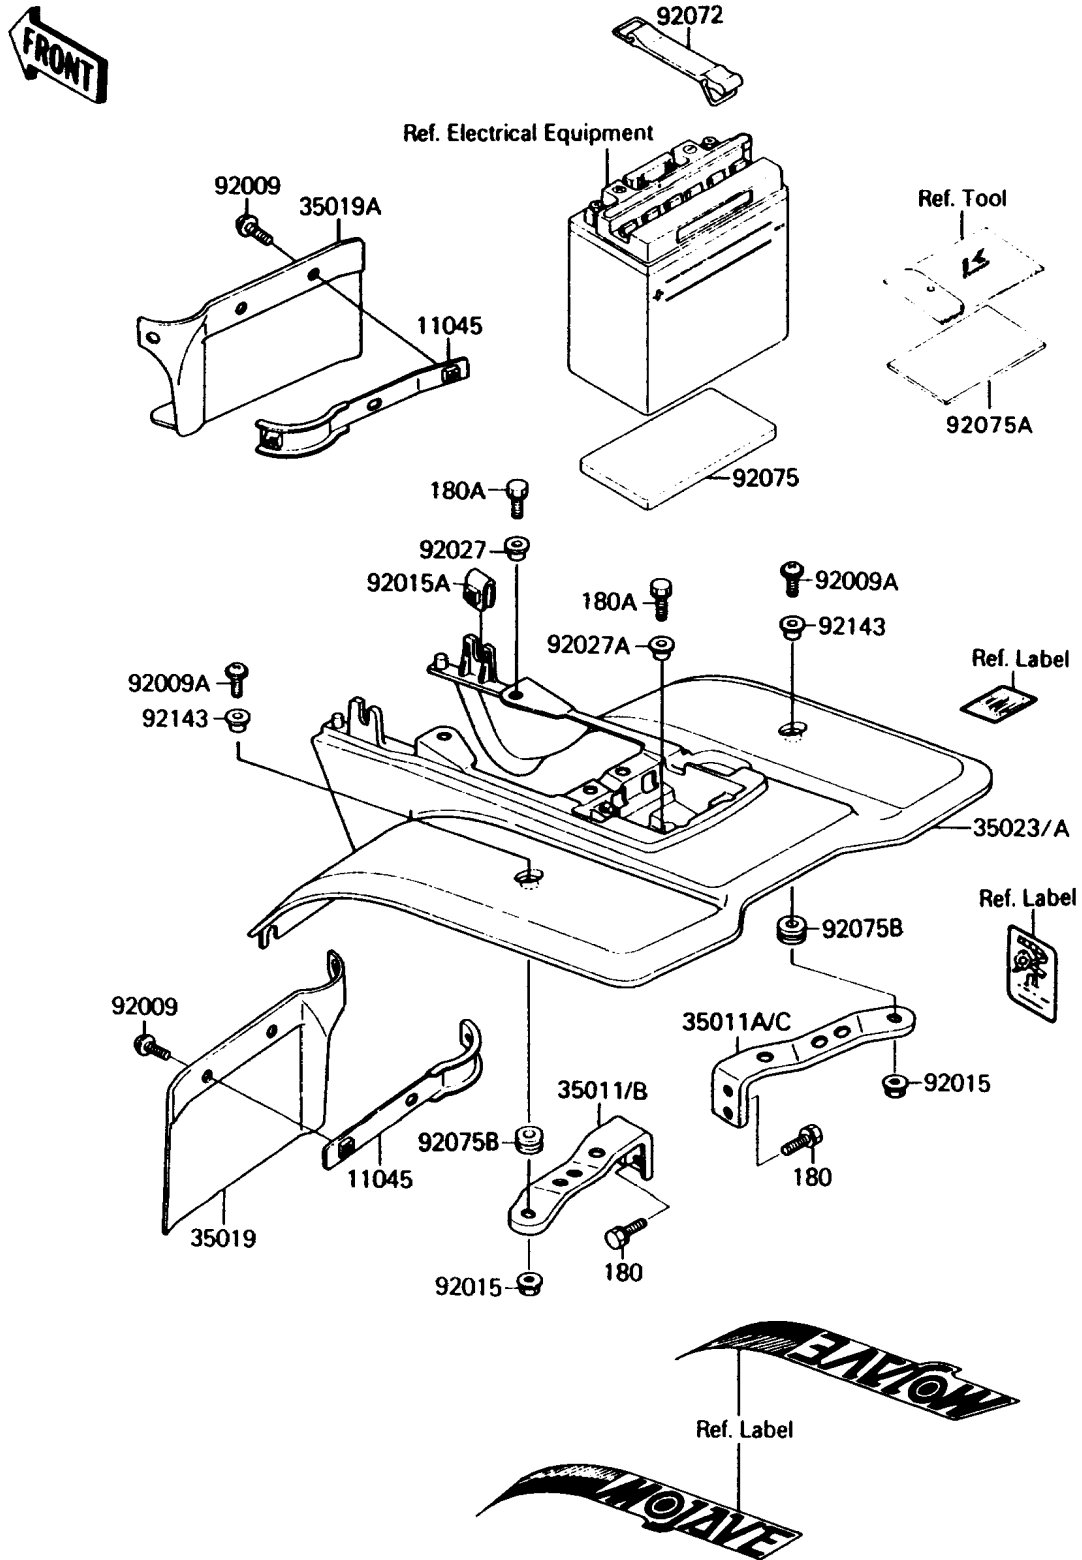

1988 Mojave 110E PARTS DIAGRAM

Rear Fender(s)

F2172-0006

1988 Mojave 110E PARTS LIST

Rear Fender(s)

ITEM NAME	PART NUMBER	QUANTITY
BRACKET,REAR FLAP (Ref # 11045)	11045-1384	2
STAY,REAR FENDER,LH (Ref # 35011B)	35011-1397	1
STAY,REAR FENDER,RH (Ref # 35011C)	35011-1398	1
FLAP,REAR FENDER,LH (Ref # 35019)	35019-1188	1
FLAP,REAR FENDER,RH (Ref # 35019A)	35019-1189	1
FENDER-REAR,P.WHITE (Ref # 35023)	35023-1176-6F	1
FENDER-REAR,F.RED (Ref # 35023A)	35023-1176-6L	1
SCREW,6X18,BLACK (Ref # 92009)	92009-1181	6
SCREW,6X22,BLACK (Ref # 92009A)	92009-1256	2
NUT,FLANGED,6MM,BLACK (Ref # 92015)	92015-1237	2
NUT,CLAMP,6MM (Ref # 92015A)	92015-1678	2
COLLAR (Ref # 92027)	92027-1166	2
COLLAR (Ref # 92027A)	92027-1757	1
BAND,BATTERY (Ref # 92072)	92072-1210	1
DAMPER,BATTERY (Ref # 92075)	92075-1871	1
DAMPER,TOOL BOX (Ref # 92075A)	92075-1916	1
DAMPER,CASE (Ref # 92075B)	92075-222	2
COLLAR,L=9.6 (Ref # 92143)	92143-1016	2
BOLT-UPSET-WS (Ref # 180)	180D0614	4
BOLT-UPSET-WS (Ref # 180A)	180D0620	3