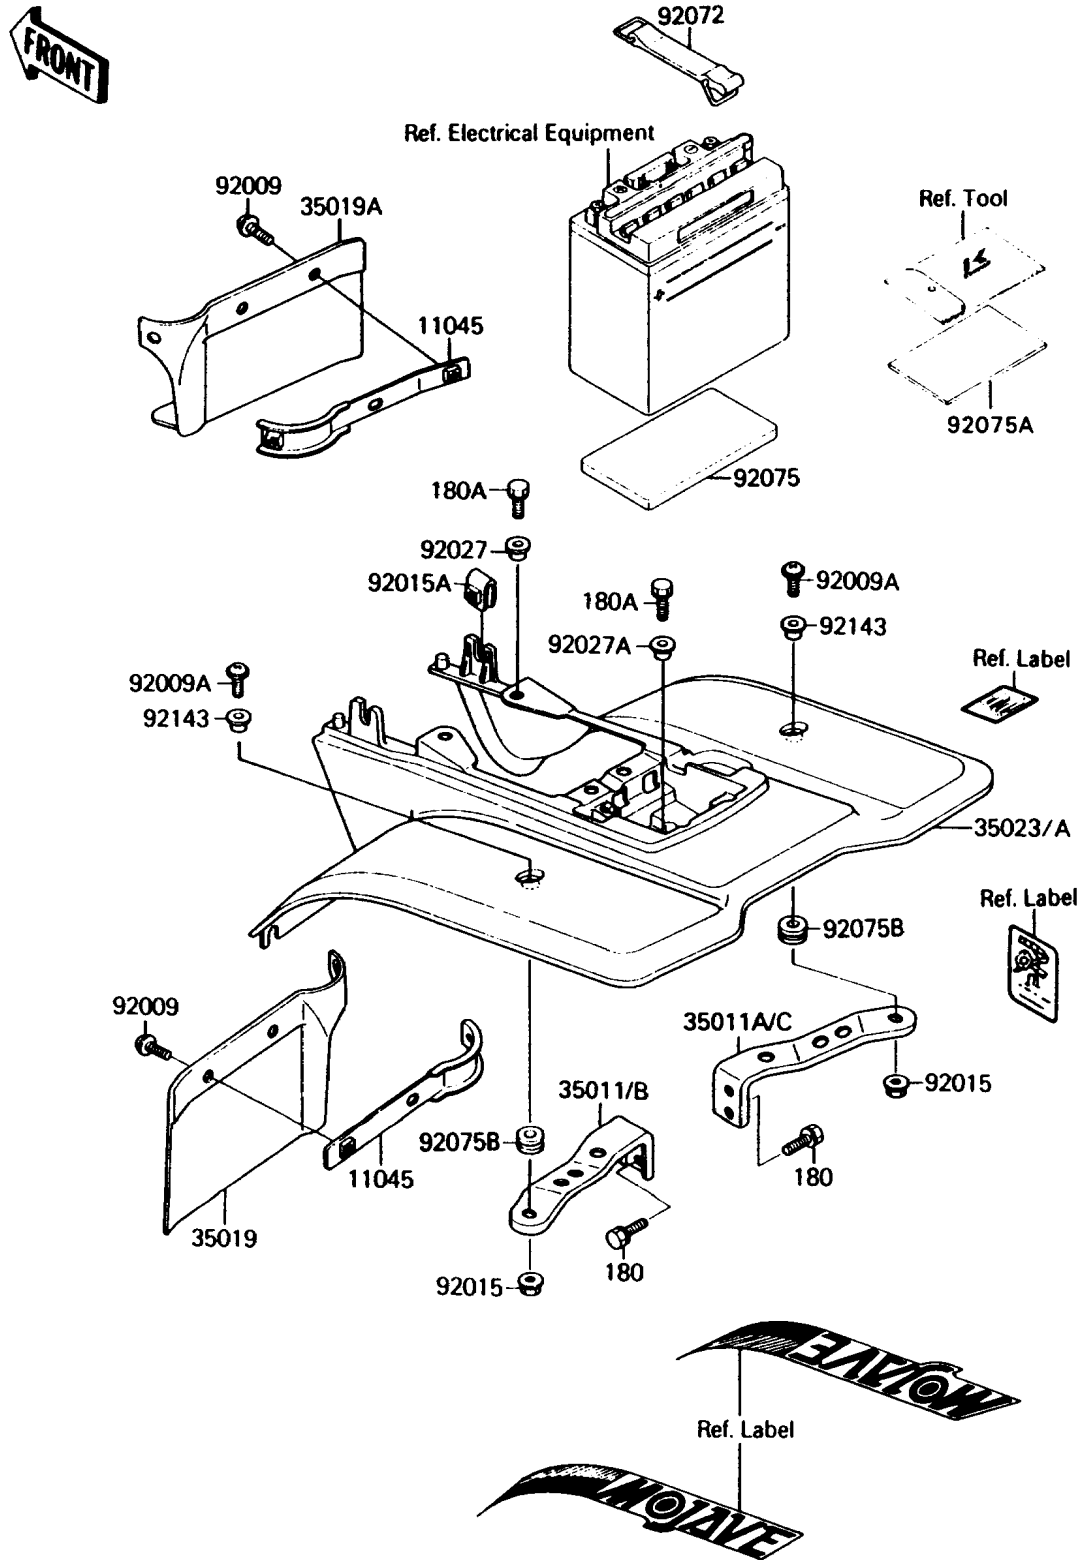

1988 Mojave 110E PARTS DIAGRAM

Rear Fender(s)

F2172-0006

1988 Mojave 110E PARTS LIST

Rear Fender(s)

ITEM NAME	PART NUMBER	QUANTITY
BRACKET,REAR FLAP (Ref # 11045)	11045-1384	2
STAY,REAR FENDER,LH (Ref # 35011B)	35011-1397	1
STAY,REAR FENDER,RH (Ref # 35011C)	35011-1398	1
FLAP,REAR FENDER,LH (Ref # 35019)	35019-1188	1
FLAP,REAR FENDER,RH (Ref # 35019A)	35019-1189	1
FENDER-REAR,P.WHITE (Ref # 35023)	35023-1176-6F	1
FENDER-REAR,F.RED (Ref # 35023A)	35023-1176-6L	1
SCREW,6X18,BLACK (Ref # 92009)	92009-1181	6
SCREW,6X22,BLACK (Ref # 92009A)	92009-1256	2
NUT,FLANGED,6MM,BLACK (Ref # 92015)	92015-1237	2
NUT,CLAMP,6MM (Ref # 92015A)	92015-1678	2
COLLAR (Ref # 92027)	92027-1166	2
COLLAR (Ref # 92027A)	92027-1757	1
BAND,BATTERY (Ref # 92072)	92072-1210	1
DAMPER,BATTERY (Ref # 92075)	92075-1871	1
DAMPER,TOOL BOX (Ref # 92075A)	92075-1916	1
DAMPER,CASE (Ref # 92075B)	92075-222	2
COLLAR,L=9.6 (Ref # 92143)	92143-1016	2
BOLT-UPSET-WS (Ref # 180)	180D0614	4
BOLT-UPSET-WS (Ref # 180A)	180D0620	3