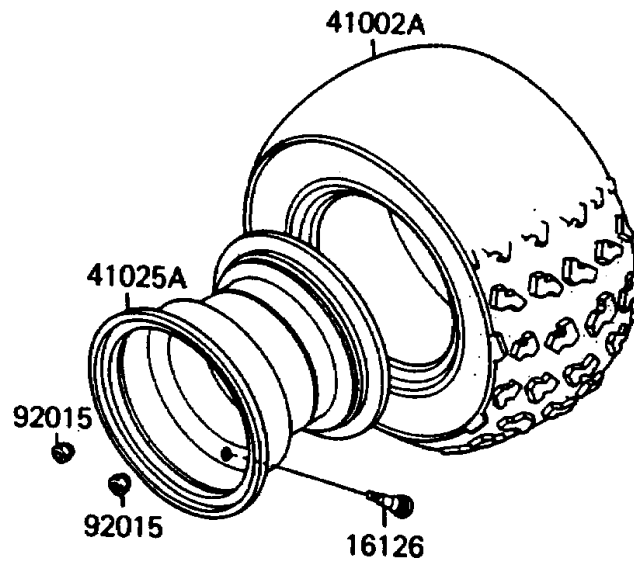

1987 Mojave 110E PARTS DIAGRAM

Wheels/Tires

F2210-0128

1987 Mojave 110E PARTS LIST

Wheels/Tires

ITEM NAME	PART NUMBER	QUANTITY
VALVE (Ref # 16126)	16126-4001	4
TIRE,FR,20X7.00-8,KT981(D) (Ref # 41002)	41002-1601	2
TIRE,RR,21X9.00-8,KT985(D) (Ref # 41002A)	41002-1602	2
RIM,FR,8X5.5,J.WHITE (Ref # 41025)	41025-1160-8C	2
RIM,RR,8X7.0,J.WHITE (Ref # 41025A)	41025-1161-8C	2
NUT,FLANGED,10MM (Ref # 92015)	92015-1335	16