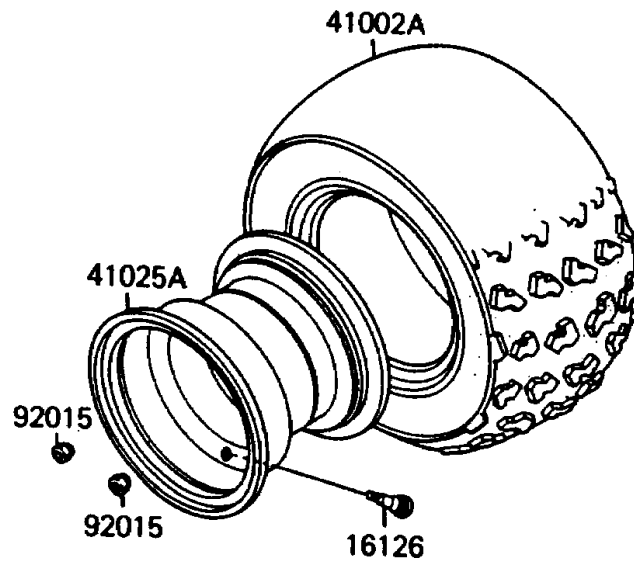

# 1988 Mojave 110E PARTS DIAGRAM

Wheels/Tires

F2210-0128

# 1988 Mojave 110E PARTS LIST

## Wheels/Tires

ITEM NAME	PART NUMBER	QUANTITY
VALVE (Ref # 16126)	16126-4001	4
TIRE,FR,20X7.00-8,KT981(D) (Ref # 41002)	41002-1601	2
TIRE,RR,21X9.00-8,KT985(D) (Ref # 41002A)	41002-1602	2
RIM,FR,8X5.5,J.WHITE (Ref # 41025)	41025-1160-8C	2
RIM,RR,8X7.0,J.WHITE (Ref # 41025A)	41025-1161-8C	2
NUT,FLANGED,10MM (Ref # 92015)	92015-1335	16