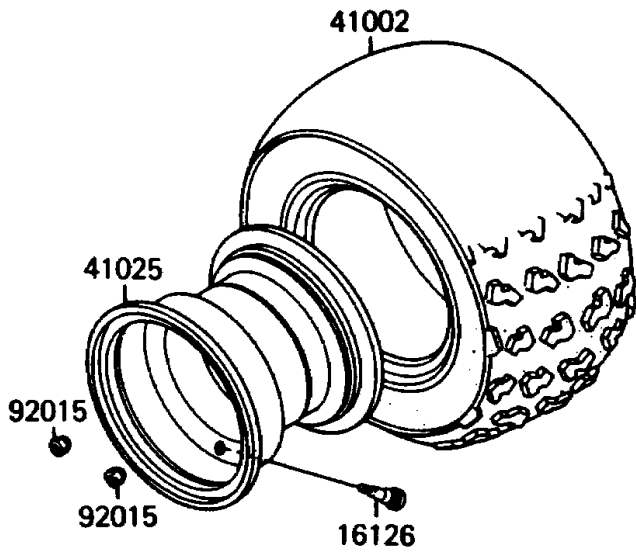

# 1988 Mojave 110E PARTS DIAGRAM

Wheels/Tires

F2210-0128

# 1988 Mojave 110E PARTS LIST

## Wheels/Tires

ITEM NAME	PART NUMBER	QUANTITY
VALVE (Ref # 16126)	16126-4001	4
TIRE,FR,20X7.00-8,KT981(D) (Ref # 41002)	41002-1601	2
TIRE,RR,21X9.00-8,KT985(D) (Ref # 41002A)	41002-1602	2
RIM,FR,8X5.5,J.WHITE (Ref # 41025)	41025-1160-8C	2
RIM,RR,8X7.0,J.WHITE (Ref # 41025A)	41025-1161-8C	2
NUT,FLANGED,10MM (Ref # 92015)	92015-1335	16