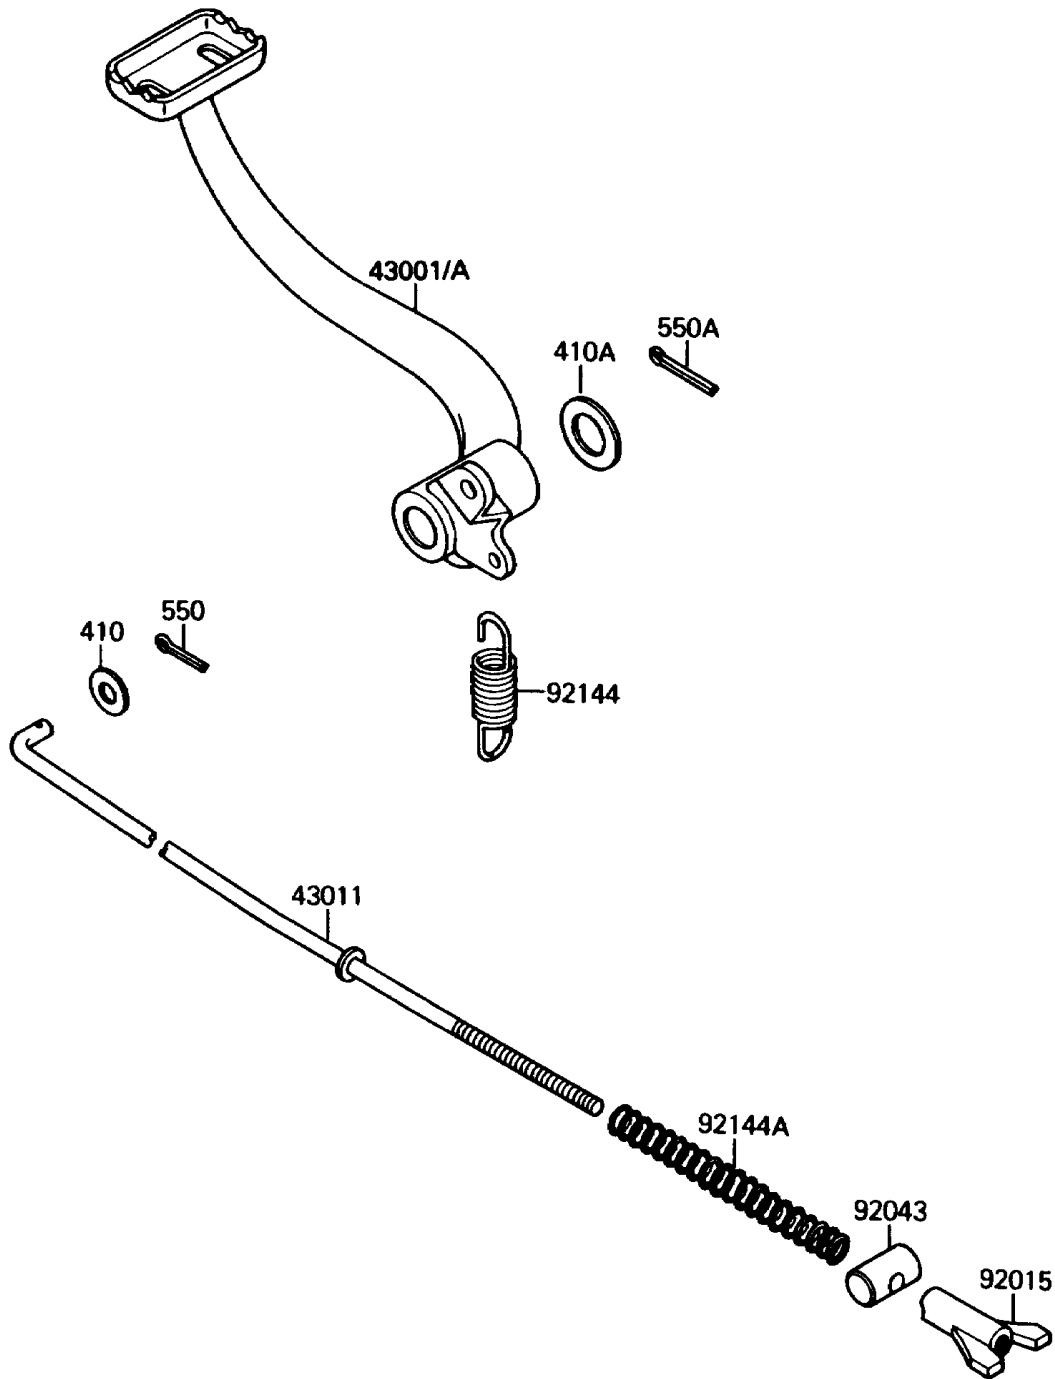

1988 Mojave 110E PARTS DIAGRAM

Brake Pedal

F2260-0180

1988 Mojave 110E PARTS LIST

Brake Pedal

ITEM NAME	PART NUMBER	QUANTITY
LEVER-BRAKE,PEDAL (Ref # 43001A)	43001-1248	1
ROD-BRAKE (Ref # 43011)	43011-1132	1
NUT,WING,6MM (Ref # 92015)	92015-1497	1
PIN,12X20 (Ref # 92043)	92043-1280	1
SPRING,BRAKE PEDAL RETURN (Ref # 92144)	92144-1053	1
SPRING,BRAKE ROD (Ref # 92144A)	92144-1122	1
WASHER-PLAIN-SMALL,6MM (Ref # 410)	410B0600	1
WASHER-PLAIN-SMALL,14MM (Ref # 410A)	410B1400	1
PIN-COTTER,2.0X15 (Ref # 550)	550D2015	1
PIN-COTTER,2.5X25 (Ref # 550A)	550D2525	1