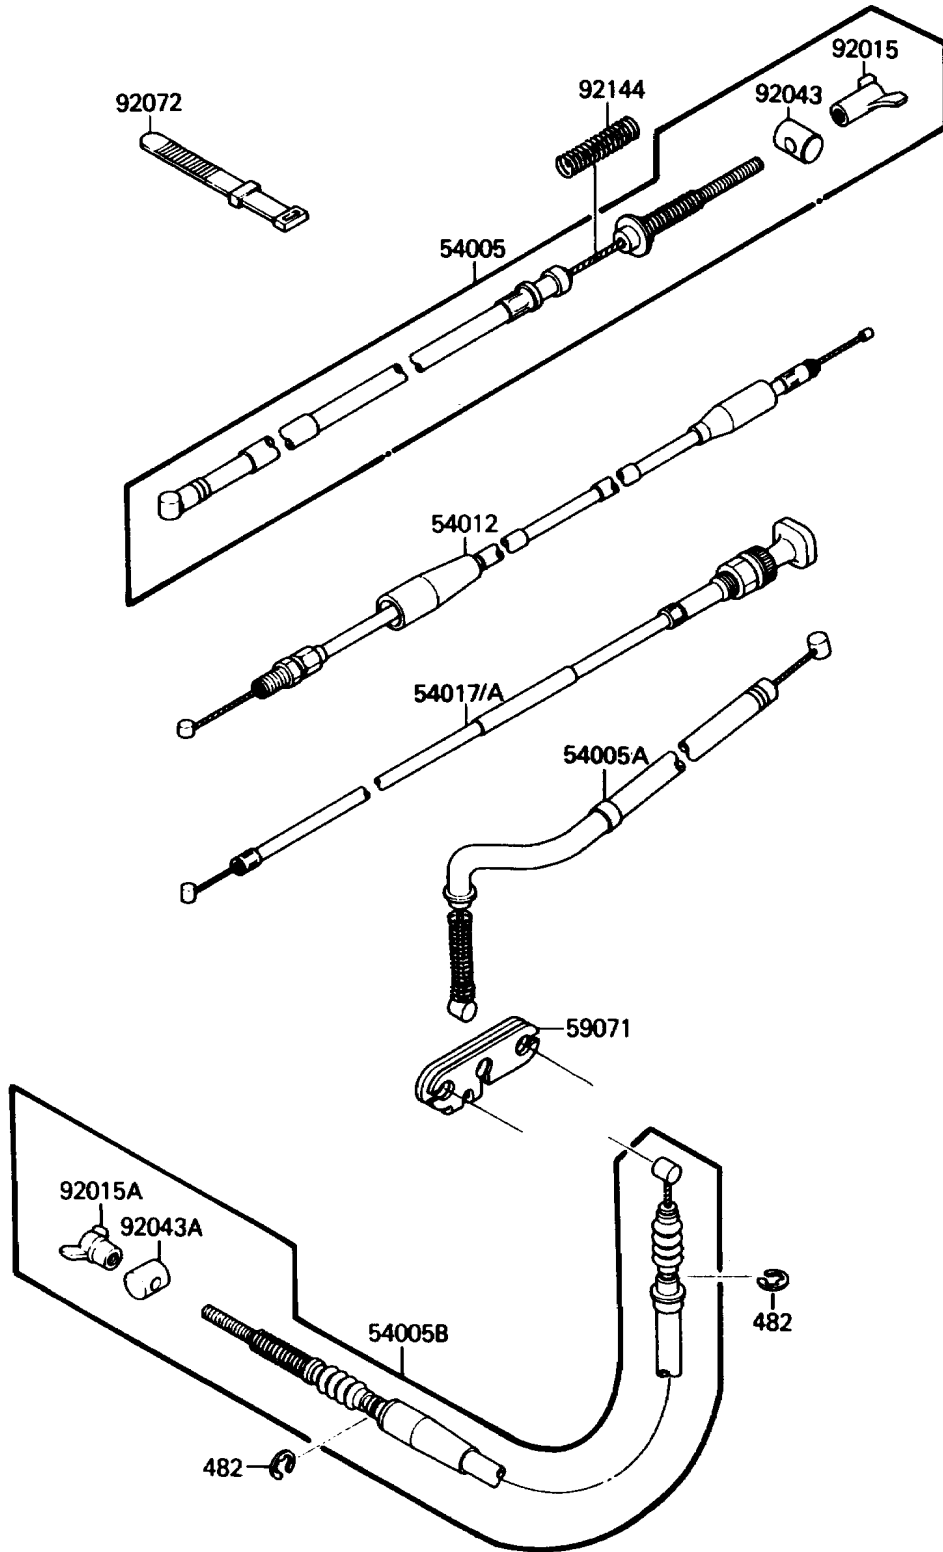

1987 Mojave 110E PARTS DIAGRAM

Cables

F2540-0271

1987 Mojave 110E PARTS LIST

Cables

ITEM NAME	PART NUMBER	QUANTITY
CABLE-BRAKE,RR (Ref # 54005)	54005-1132	1
CABLE-BRAKE,FR,UPP (Ref # 54005A)	54005-1133	1
CABLE-BRAKE,FR,LWR (Ref # 54005B)	54005-1134	2
CABLE-THROTTLE (Ref # 54012)	54012-1306	1
CABLE-STARTER (Ref # 54017)	54017-1078	1
JOINT,FRONT BRAKE (Ref # 59071)	59071-1119	1
NUT,WING,6MM (Ref # 92015)	92015-1497	1
NUT,WING,6MM (Ref # 92015A)	92015-4004	2
PIN,12X20 (Ref # 92043)	92043-1280	1
PIN,BRAKE CABLE (Ref # 92043A)	92043-1334	2
BAND,L=149 (Ref # 92072)	92072-031	3
SPRING,BRAKE ACBLE (Ref # 92144)	92144-1099	1
CIRCLIP-TYPE-E (Ref # 482)	482L7000	4