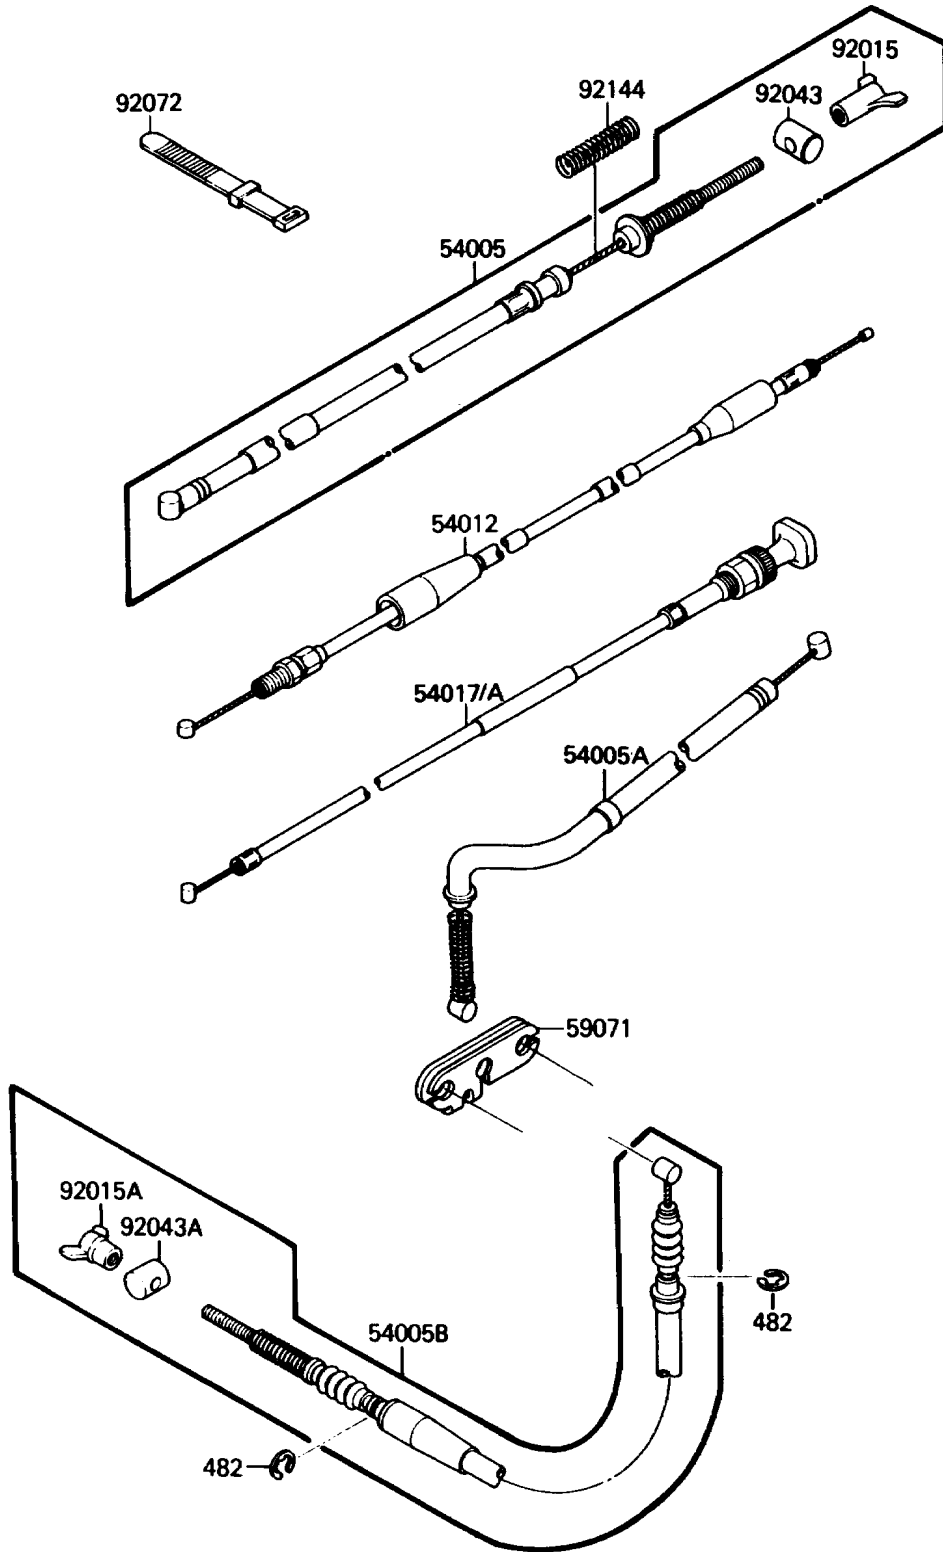

1988 Mojave 110E PARTS DIAGRAM

Cables

F2540-0271

1988 Mojave 110E PARTS LIST

Cables

ITEM NAME	PART NUMBER	QUANTITY
CABLE-BRAKE,RR (Ref # 54005)	54005-1132	1
CABLE-BRAKE,FR,UPP (Ref # 54005A)	54005-1133	1
CABLE-BRAKE,FR,LWR (Ref # 54005B)	54005-1134	2
CABLE-THROTTLE (Ref # 54012)	54012-1306	1
CABLE-STARTER (Ref # 54017A)	54017-1099	1
JOINT,FRONT BRAKE (Ref # 59071)	59071-1119	1
NUT,WING,6MM (Ref # 92015)	92015-1497	1
NUT,WING,6MM (Ref # 92015A)	92015-4004	2
PIN,12X20 (Ref # 92043)	92043-1280	1
PIN,BRAKE CABLE (Ref # 92043A)	92043-1334	2
BAND,L=149 (Ref # 92072)	92072-031	3
SPRING,BRAKE ACBLE (Ref # 92144)	92144-1099	1
CIRCLIP-TYPE-E (Ref # 482)	482L7000	4