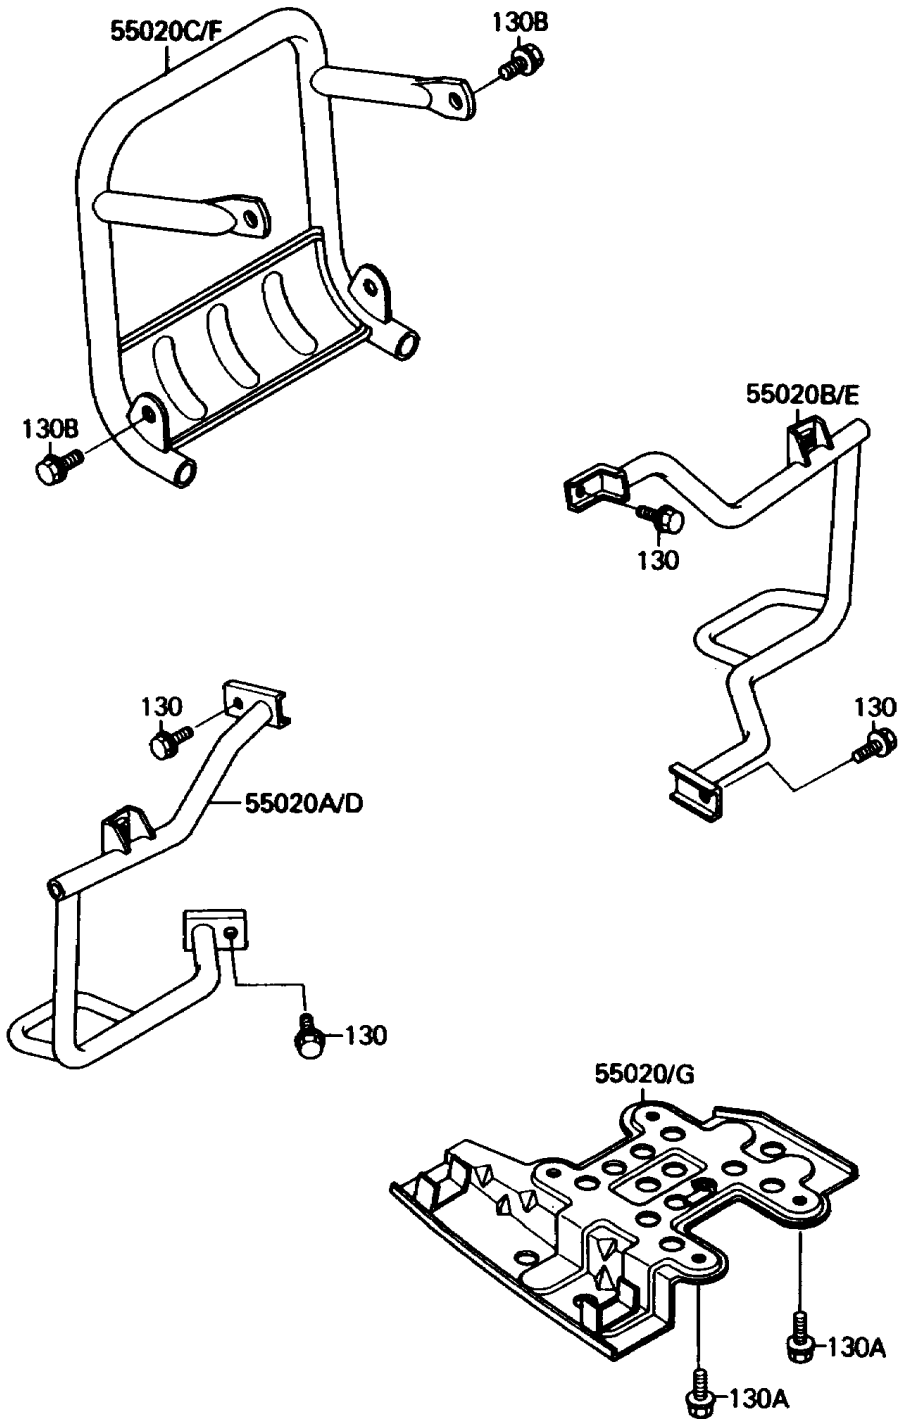

1988 Mojave 110E PARTS DIAGRAM

Guard(s)

F2680-0009

1988 Mojave 110E PARTS LIST

Guard(s)

ITEM NAME	PART NUMBER	QUANTITY
GUARD,STEP,LH (Ref # 55020D)	55020-1290	1
GUARD,STEP,RH (Ref # 55020E)	55020-1291	1
GUARD,FR (Ref # 55020F)	55020-1292	1
GUARD,CHAIN CASE (Ref # 55020G)	55020-1293	1
BOLT-FLANGED (Ref # 130)	130D0610	4
BOLT-FLANGED,6X14 (Ref # 130A)	130D0614	4
BOLT-FLANGED (Ref # 130B)	130H0816	4