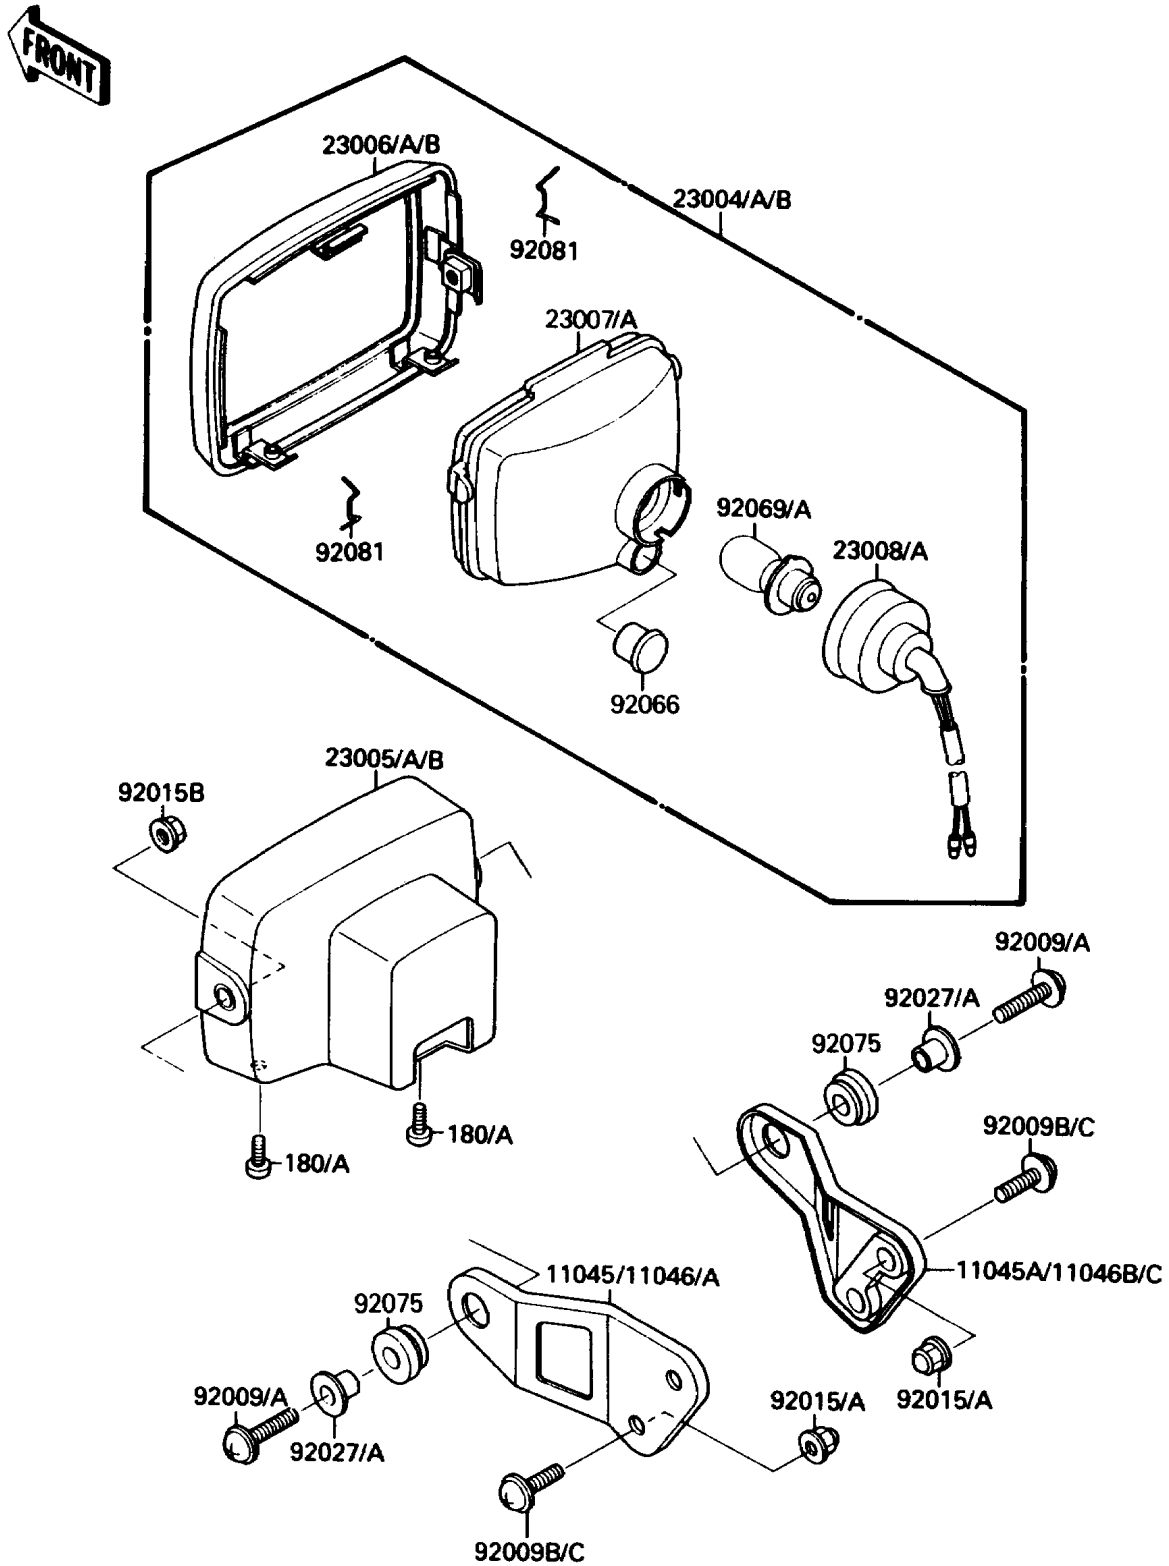

# 1988 Mojave 110E PARTS DIAGRAM

Headlight(s)

F27 10-0277

# 1988 Mojave 110E PARTS LIST

## Headlight(s)

ITEM NAME	PART NUMBER	QUANTITY
BRACKET,HEAD LAMP,LH,F.RED (Ref # 11046)	11046-1046-B1	1
BRACKET,HEAD LAMP,LH,P.WHITE (Ref # 11046A)	11046-1046-F1	1
BRACKET,HEAD LAMP,RH,F.RED (Ref # 11046B)	11046-1047-B1	1
BRACKET,HEAD LAMP,RH,P.WHITE (Ref # 11046C)	11046-1047-F1	1
LAMP-HEAD,P.WHITE (Ref # 23004A)	23004-1231-CG	1
LAMP-HEAD,F.RED (Ref # 23004B)	23004-1231-CH	1
BODY-COMP-HEAD LAMP,P.WHITTE (Ref # 23005A)	23005-1087-6F	1
BODY-COMP-HEAD LAMP,F.RED (Ref # 23005B)	23005-1087-6L	1
RIM-LAMP,P.WHITE (Ref # 23006A)	23006-1061-CG	1
RIM-LAMP,F.RED (Ref # 23006B)	23006-1061-CH	1
LENS-COMP,HEAD LAMP (Ref # 23007A)	23007-1181	1
SOCKET-ASSY,HEAD LAMP (Ref # 23008A)	23008-1357	1
SCREW,6X28,WHITE (Ref # 92009)	92009-1342	2
SCREW,6X25 (Ref # 92009C)	92009-1511	4
NUT,CAP,6M/M (Ref # 92015)	92015-1153	4
NUT,FLANGED,6MM (Ref # 92015B)	92015-1367	1
COLLAR,L=11.1 (Ref # 92027A)	92027-194	2
BULB,6V 25/25W (Ref # 92069)	92069-031	1
DAMPER (Ref # 92075)	92075-277	2
SPRING (Ref # 92081)	92081-1421	2
BOLT-UPSET-WS (Ref # 180)	180B0512	2