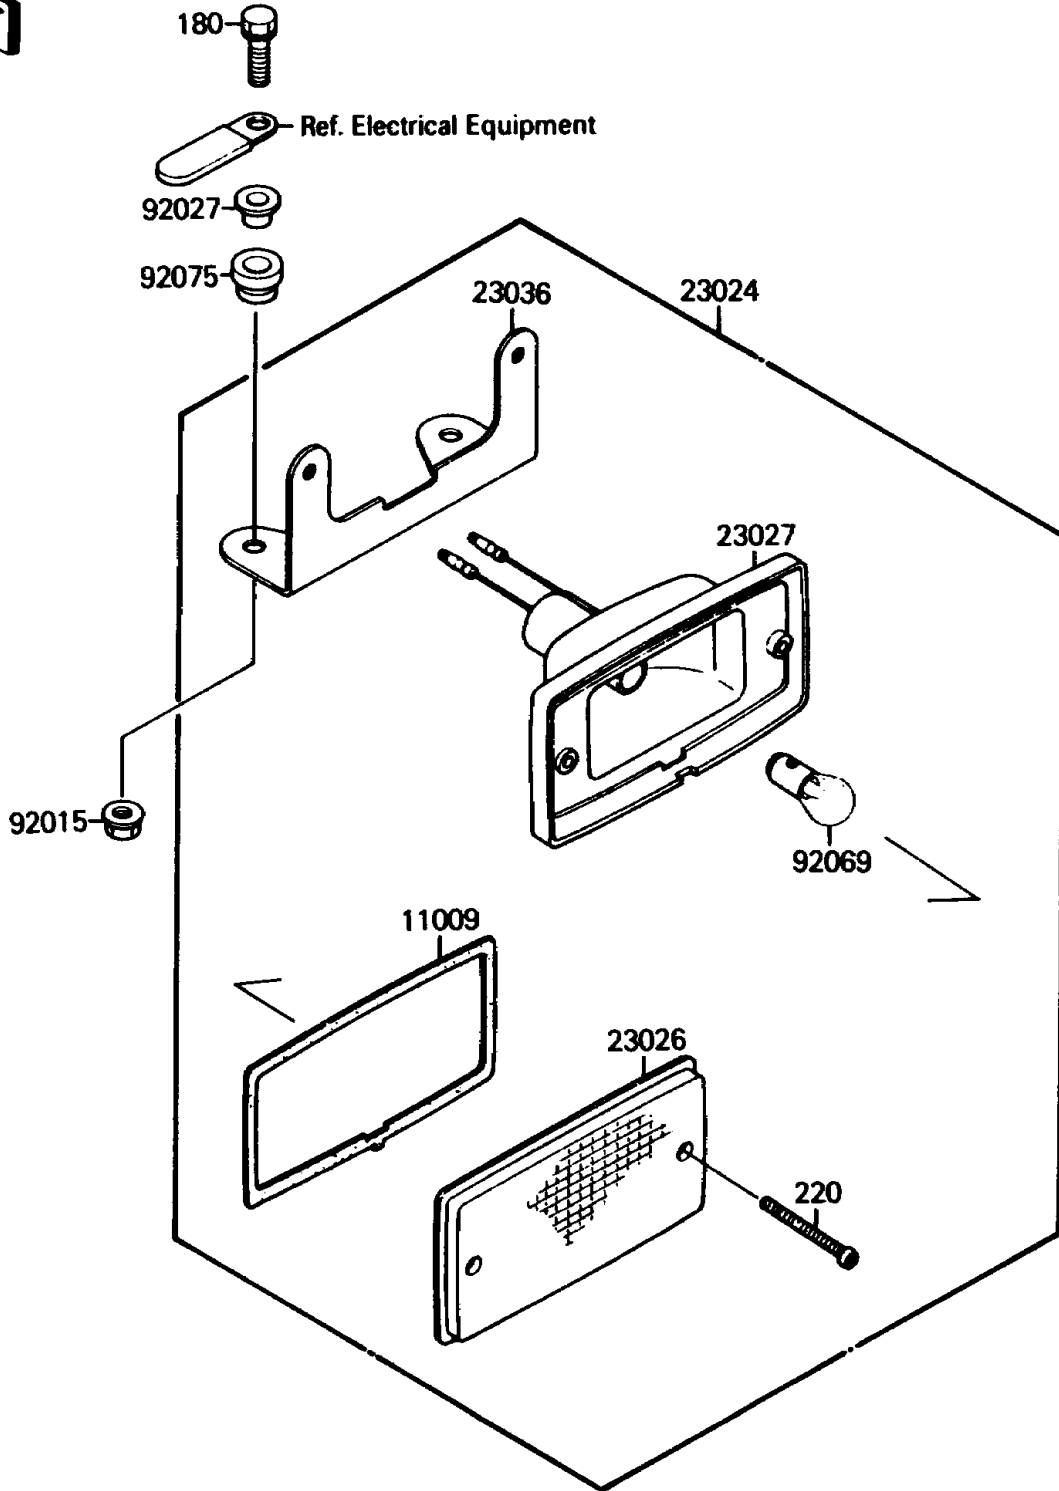

# 1988 Mojave 110E PARTS DIAGRAM

Taillight(s)

F2720-0246

# 1988 Mojave 110E PARTS LIST

## Taillight(s)

ITEM NAME	PART NUMBER	QUANTITY
GASKET,TAIL LAMP (Ref # 11009)	11009-4004	1
LAMP-ASSY-TAIL (Ref # 23024)	23024-1112	1
LENS,TAIL LAMP (Ref # 23026)	23026-4003	1
BODY-COMP-TAIL LAMP (Ref # 23027)	23027-4001	1
BRACKET-TAIL LAMP (Ref # 23036)	23036-4004	1
NUT,FLANGED,6MM (Ref # 92015)	92015-1193	2
COLLAR,L=11.1 (Ref # 92027)	92027-194	2
BULB,12V 8W (Ref # 92069)	92069-1012	1
DAMPER (Ref # 92075)	92075-208	2
BOLT-UPSET-WS (Ref # 180)	180C0622	2
SCREW-PAN-CROS (Ref # 220)	220B0420	2