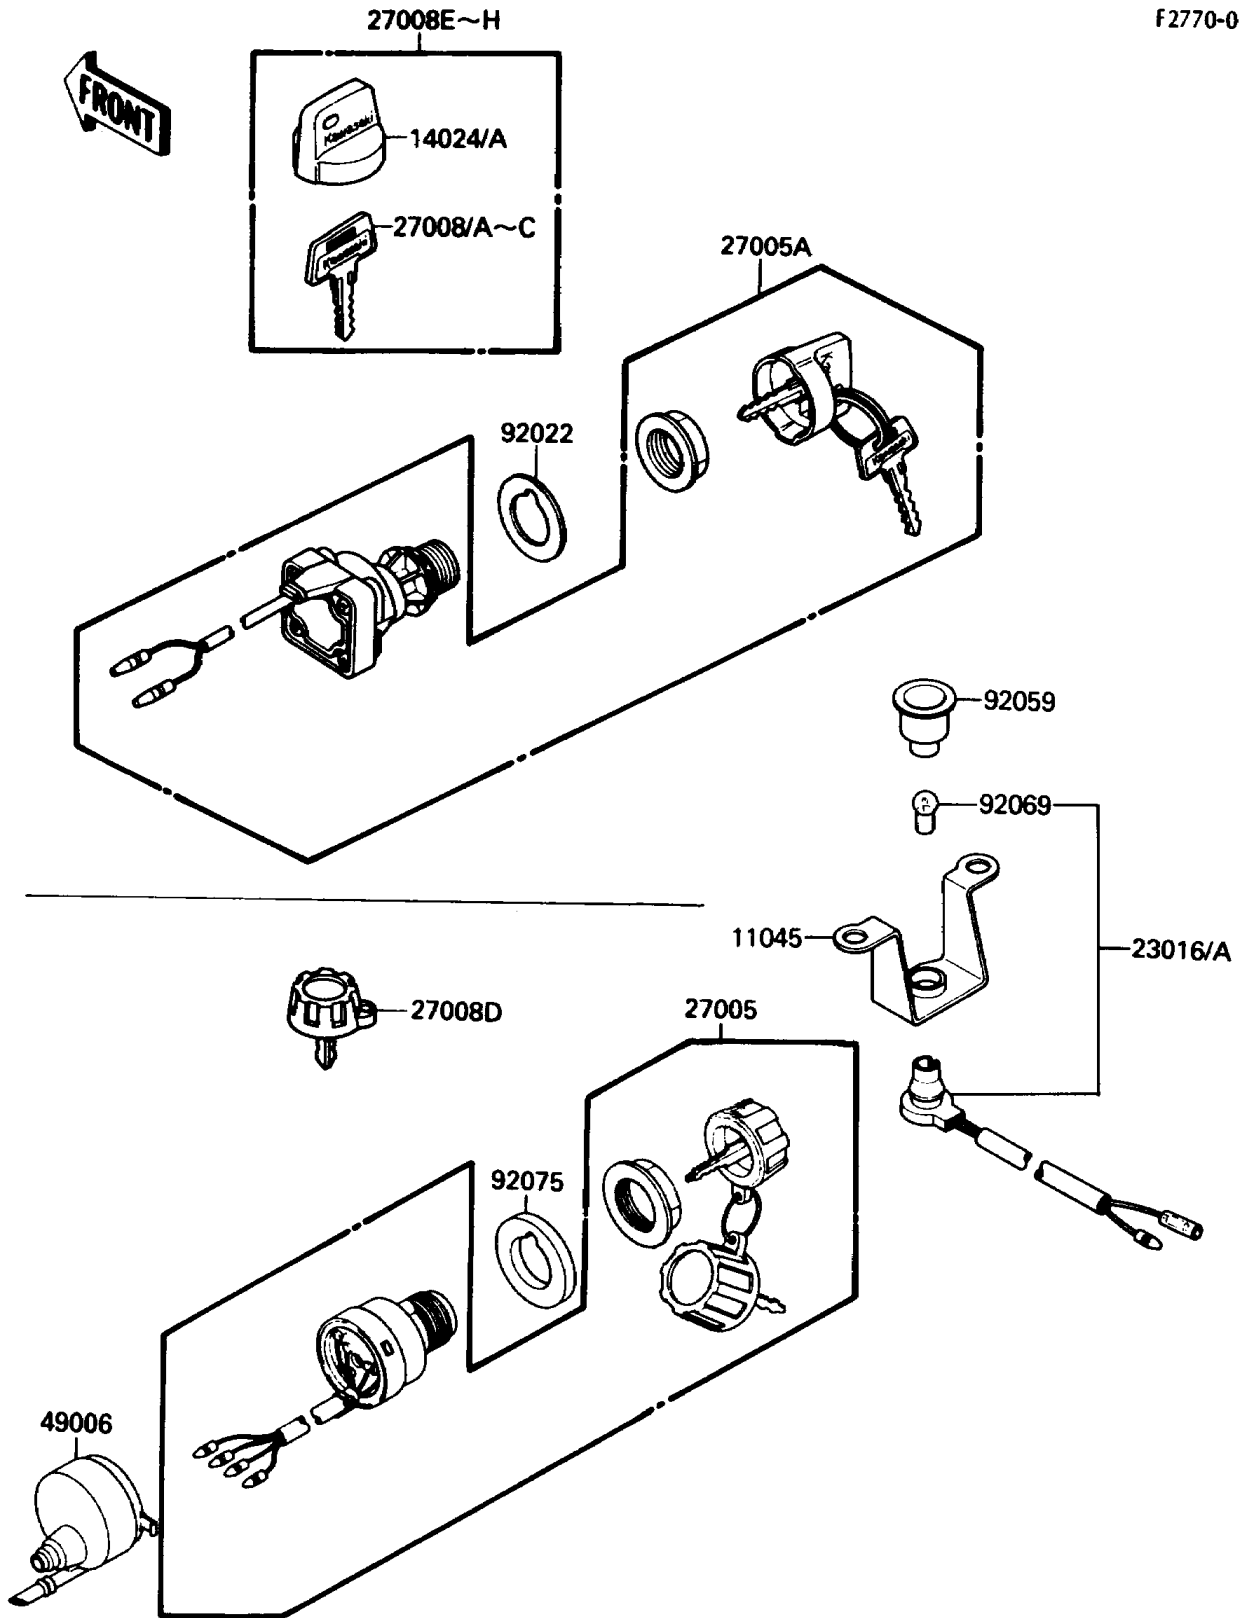

1988 Mojave 110E PARTS DIAGRAM

Ignition Switch

F2770-0134

1988 Mojave 110E PARTS LIST

Ignition Switch

ITEM NAME	PART NUMBER	QUANTITY
BRACKET,NEUTRAL LAMP (Ref # 11045)	11045-1267	1
COVER,KEY (Ref # 14024)	14024-1551	1
COVER,KEY (Ref # 14024A)	14024-1551	4
LAMP-ASSY,NEUTRAL (Ref # 23016A)	23016-1092	1
SWITCH-ASSY-IGNITION (Ref # 27005A)	27005-1131	1
KEY-LOCK,BLANK (Ref # 27008)	27008-1041	1
KEY-LOCK,BLANK (Ref # 27008A)	27008-1042	1
KEY-LOCK,BLANK (Ref # 27008B)	27008-1043	1
KEY-LOCK,BLANK (Ref # 27008C)	27008-1044	1
KEY-LOCK,BLANK (Ref # 27008E)	27008-1132	1
KEY-LOCK,BLANK (Ref # 27008F)	27008-1133	1
KEY-LOCK,BLANK (Ref # 27008G)	27008-1134	1
KEY-LOCK,BLANK (Ref # 27008H)	27008-1135	1
WASHER,IGNITION SWITCH (Ref # 92022)	92022-1929	1
TUBE,IGNITION SWITCH LAMP (Ref # 92059)	92059-1559	1
BULB,12V 3.4W (Ref # 92069)	92069-018	1