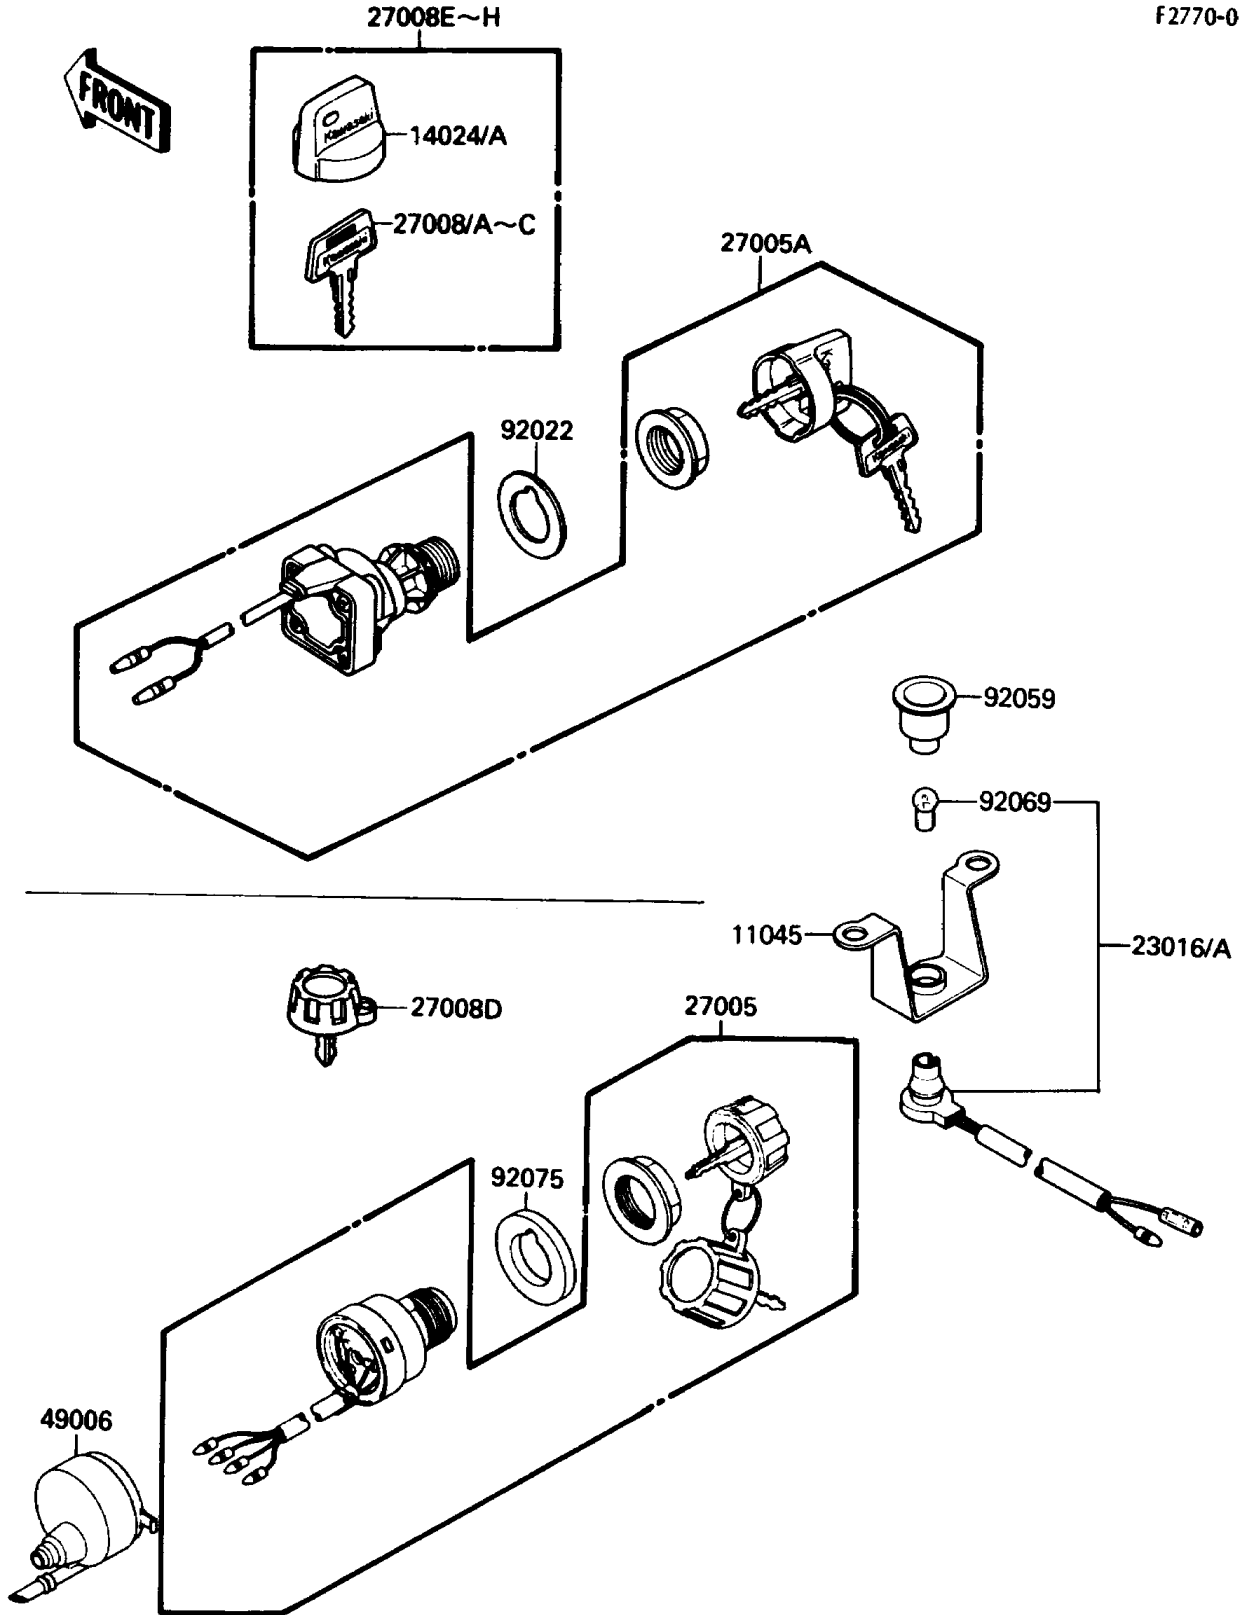

1988 Mojave 110E PARTS DIAGRAM

Ignition Switch

F2770-0134

1988 Mojave 110E PARTS LIST

Ignition Switch

ITEM NAME	PART NUMBER	QUANTITY
BRACKET,NEUTRAL LAMP (Ref # 11045)	11045-1267	1
COVER,KEY (Ref # 14024)	14024-1551	1
COVER,KEY (Ref # 14024A)	14024-1551	4
LAMP-ASSY,NEUTRAL (Ref # 23016A)	23016-1092	1
SWITCH-ASSY-IGNITION (Ref # 27005A)	27005-1131	1
KEY-LOCK,BLANK (Ref # 27008)	27008-1041	1
KEY-LOCK,BLANK (Ref # 27008A)	27008-1042	1
KEY-LOCK,BLANK (Ref # 27008B)	27008-1043	1
KEY-LOCK,BLANK (Ref # 27008C)	27008-1044	1
KEY-LOCK,BLANK (Ref # 27008E)	27008-1132	1
KEY-LOCK,BLANK (Ref # 27008F)	27008-1133	1
KEY-LOCK,BLANK (Ref # 27008G)	27008-1134	1
KEY-LOCK,BLANK (Ref # 27008H)	27008-1135	1
WASHER,IGNITION SWITCH (Ref # 92022)	92022-1929	1
TUBE,IGNITION SWITCH LAMP (Ref # 92059)	92059-1559	1
BULB,12V 3.4W (Ref # 92069)	92069-018	1