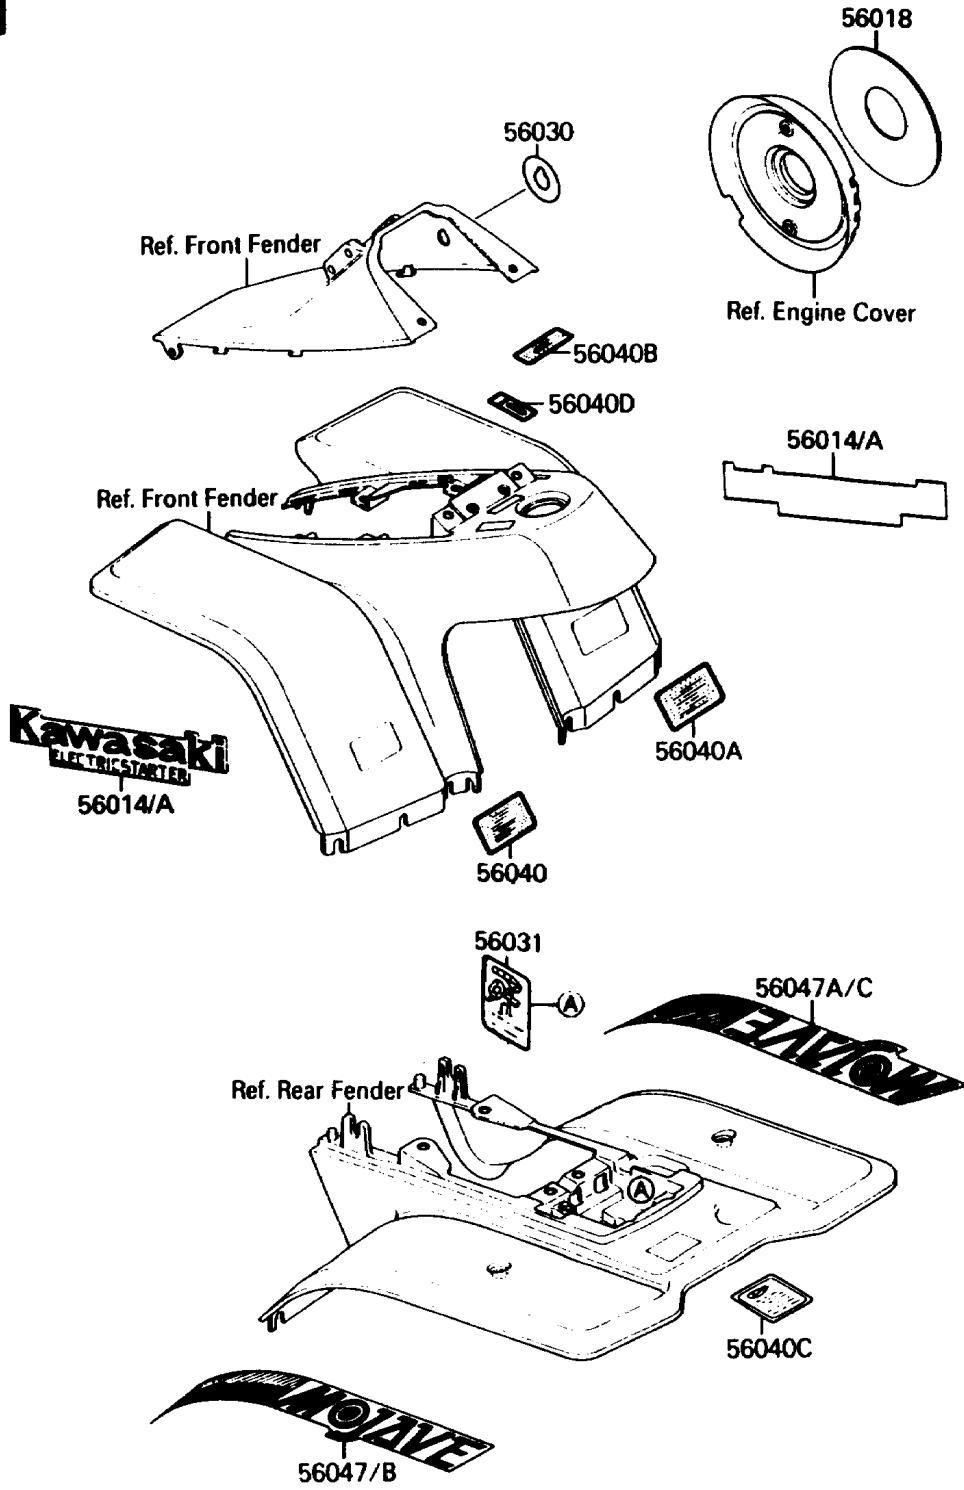

# 1988 Mojave 110E PARTS DIAGRAM

Labels

F2860-0575

# 1988 Mojave 110E PARTS LIST

## Labels

ITEM NAME	PART NUMBER	QUANTITY
EMBLEM,FRONT FENDER,WHITE (Ref # 56014)	56014-1152	2
EMBLEM,FRONT FENDER,RED (Ref # 56014A)	56014-1154	2
MARK,ENGINE COVER (Ref # 56018)	56018-1397	2
LABEL,IGNITION SWITCH (Ref # 56030)	56030-1086	1
LABEL-MANUAL,BATTERY VENT (Ref # 56031)	56031-1507	1
LABEL-WARNING,OFF ROAD ONLY (Ref # 56040)	56040-1175	1
LABEL-WARNING,IMPORTANT NOTICE (Ref # 56040A)	56040-1176	1
LABEL-WARNING,REFUELING (Ref # 56040B)	56040-1177	1
LABEL-WARNING,IMPORTANT INFO (Ref # 56040C)	56040-1203	1
LABEL-WARNING,SHIFT PATTERN (Ref # 56040D)	56040-1204	1
PATTERN,REAR FENDER,LH,WHITE (Ref # 56047)	56047-1183	1
PATTERN,REAR FENDER,RH,WHITE (Ref # 56047A)	56047-1184	1
PATTERN,REAR FENDER,LH,RED (Ref # 56047B)	56047-1185	1
PATTERN,REAR FENDER,RH,RED (Ref # 56047C)	56047-1186	1