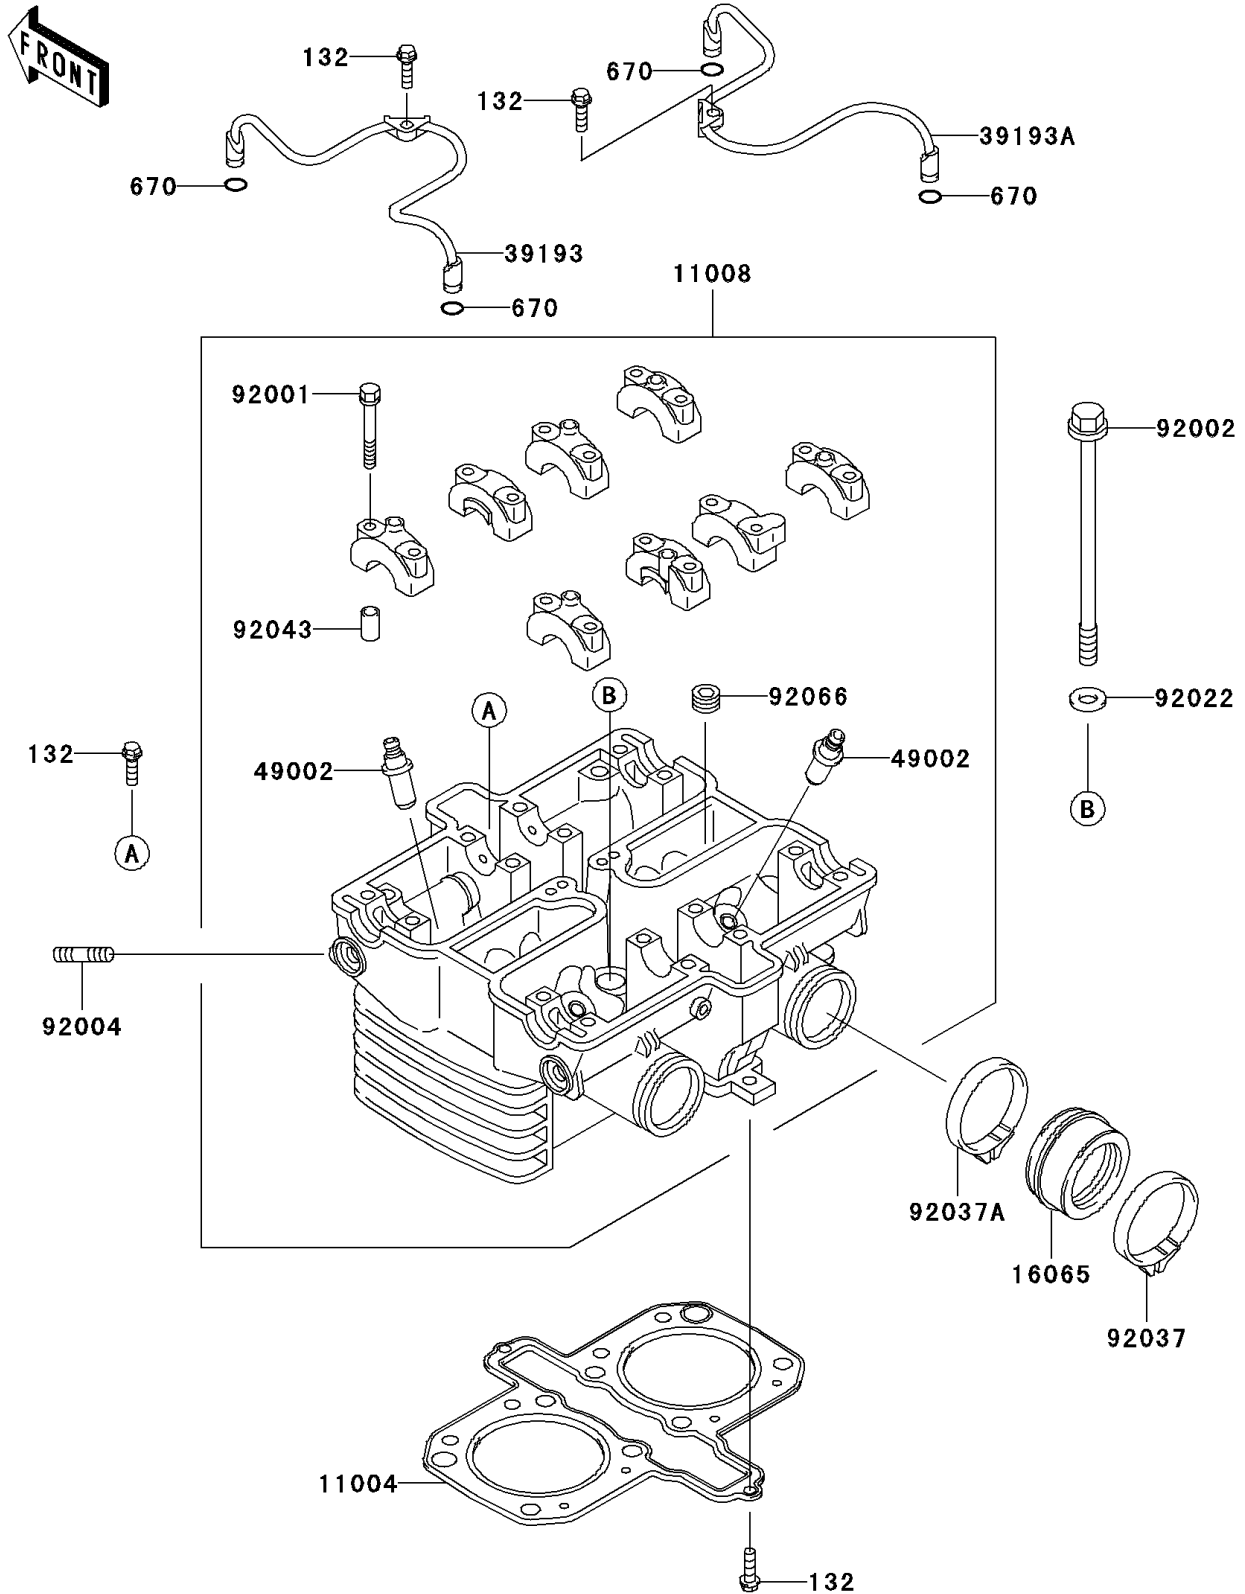

2006 Ninja® 500R PARTS DIAGRAM

Cylinder Head

E1111

2006 Ninja® 500R PARTS LIST

Cylinder Head

ITEM NAME	PART NUMBER	QUANTITY
BOLT-FLANGED-SMALL,6X20 (Ref # 132)	132BA0620	4
O RING,7MM (Ref # 670)	670D1507	4
GASKET-HEAD (Ref # 11004)	11004-1159	1
HEAD-COMP-CYLINDER (Ref # 11008)	11008-1405	1
HOLDER-CARBURETOR (Ref # 16065)	16065-1130	2
PIPE-OIL,LH (Ref # 39193)	39193-1038	1
PIPE-OIL,RH (Ref # 39193A)	39193-1039	1
GUIDE-VALVE (Ref # 49002)	49002-1052	8
BOLT,6X46 (Ref # 92001)	92001-1872	16
BOLT,10X164 (Ref # 92002)	92002-1943	8
STUD,8X25 (Ref # 92004)	92004-1214	4
WASHER,10.5X20X1.6 (Ref # 92022)	92022-1591	8
CLAMP,ID=53,BLACK (Ref # 92037)	92037-1304	2
CLAMP (Ref # 92037A)	92037-1523	2
PIN,6.2X8X14 (Ref # 92043)	92043-1263	16
PLUG,PT1/2X12.5 (Ref # 92066)	92066-0002	2