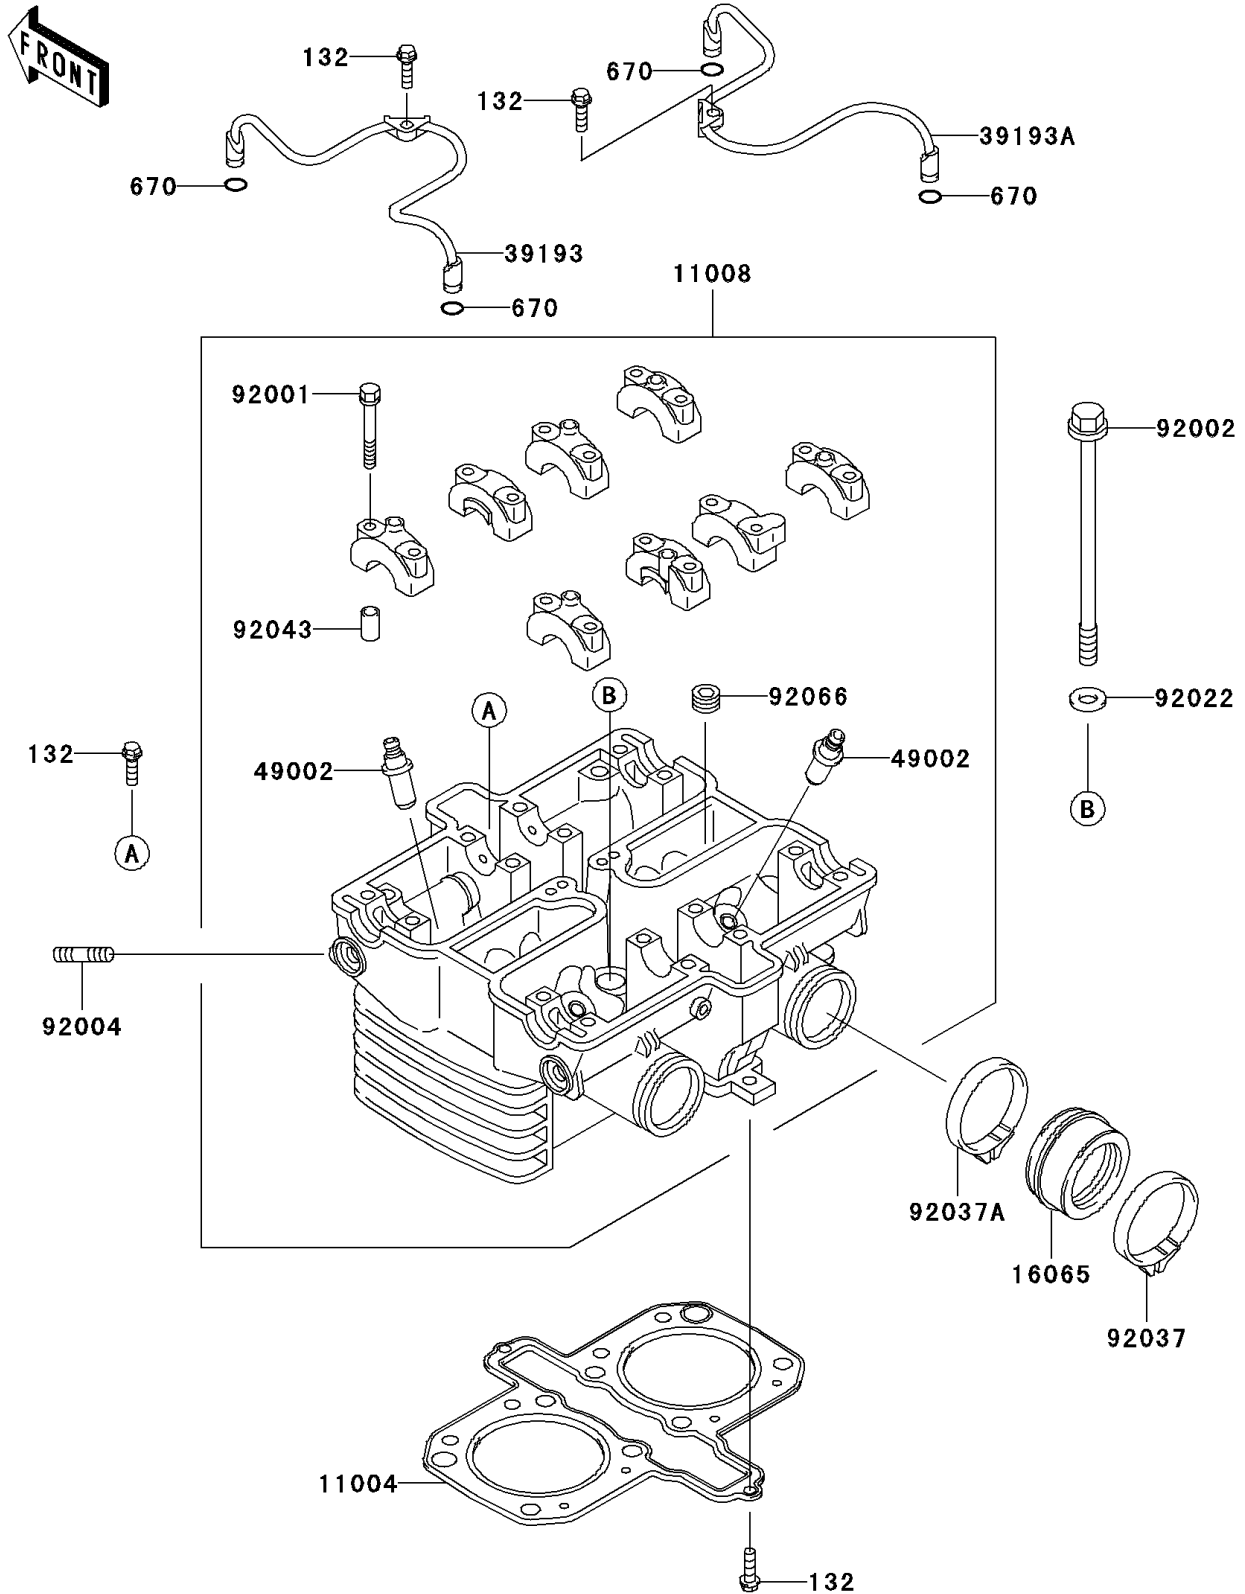

2007 Ninja® 500R PARTS DIAGRAM

Cylinder Head

E1111

2007 Ninja® 500R PARTS LIST

Cylinder Head

ITEM NAME	PART NUMBER	QUANTITY
BOLT-FLANGED-SMALL,6X20 (Ref # 132)	132BA0620	4
O RING,7MM (Ref # 670)	670D1507	4
GASKET-HEAD (Ref # 11004)	11004-1159	1
HEAD-COMP-CYLINDER (Ref # 11008)	11008-1405	1
HOLDER-CARBURETOR (Ref # 16065)	16065-1130	2
PIPE-OIL,LH (Ref # 39193)	39193-1038	1
PIPE-OIL,RH (Ref # 39193A)	39193-1039	1
GUIDE-VALVE (Ref # 49002)	49002-1052	8
BOLT,6X46 (Ref # 92001)	92001-1872	16
BOLT,10X164 (Ref # 92002)	92002-1943	8
STUD,8X25 (Ref # 92004)	92004-1214	4
WASHER,10.5X20X1.6 (Ref # 92022)	92022-1591	8
CLAMP,ID=53,BLACK (Ref # 92037)	92037-1304	2
CLAMP (Ref # 92037A)	92037-1523	2
PIN,6.2X8X14 (Ref # 92043)	92043-1263	16
PLUG,PT1/2X12.5 (Ref # 92066)	92066-0002	2