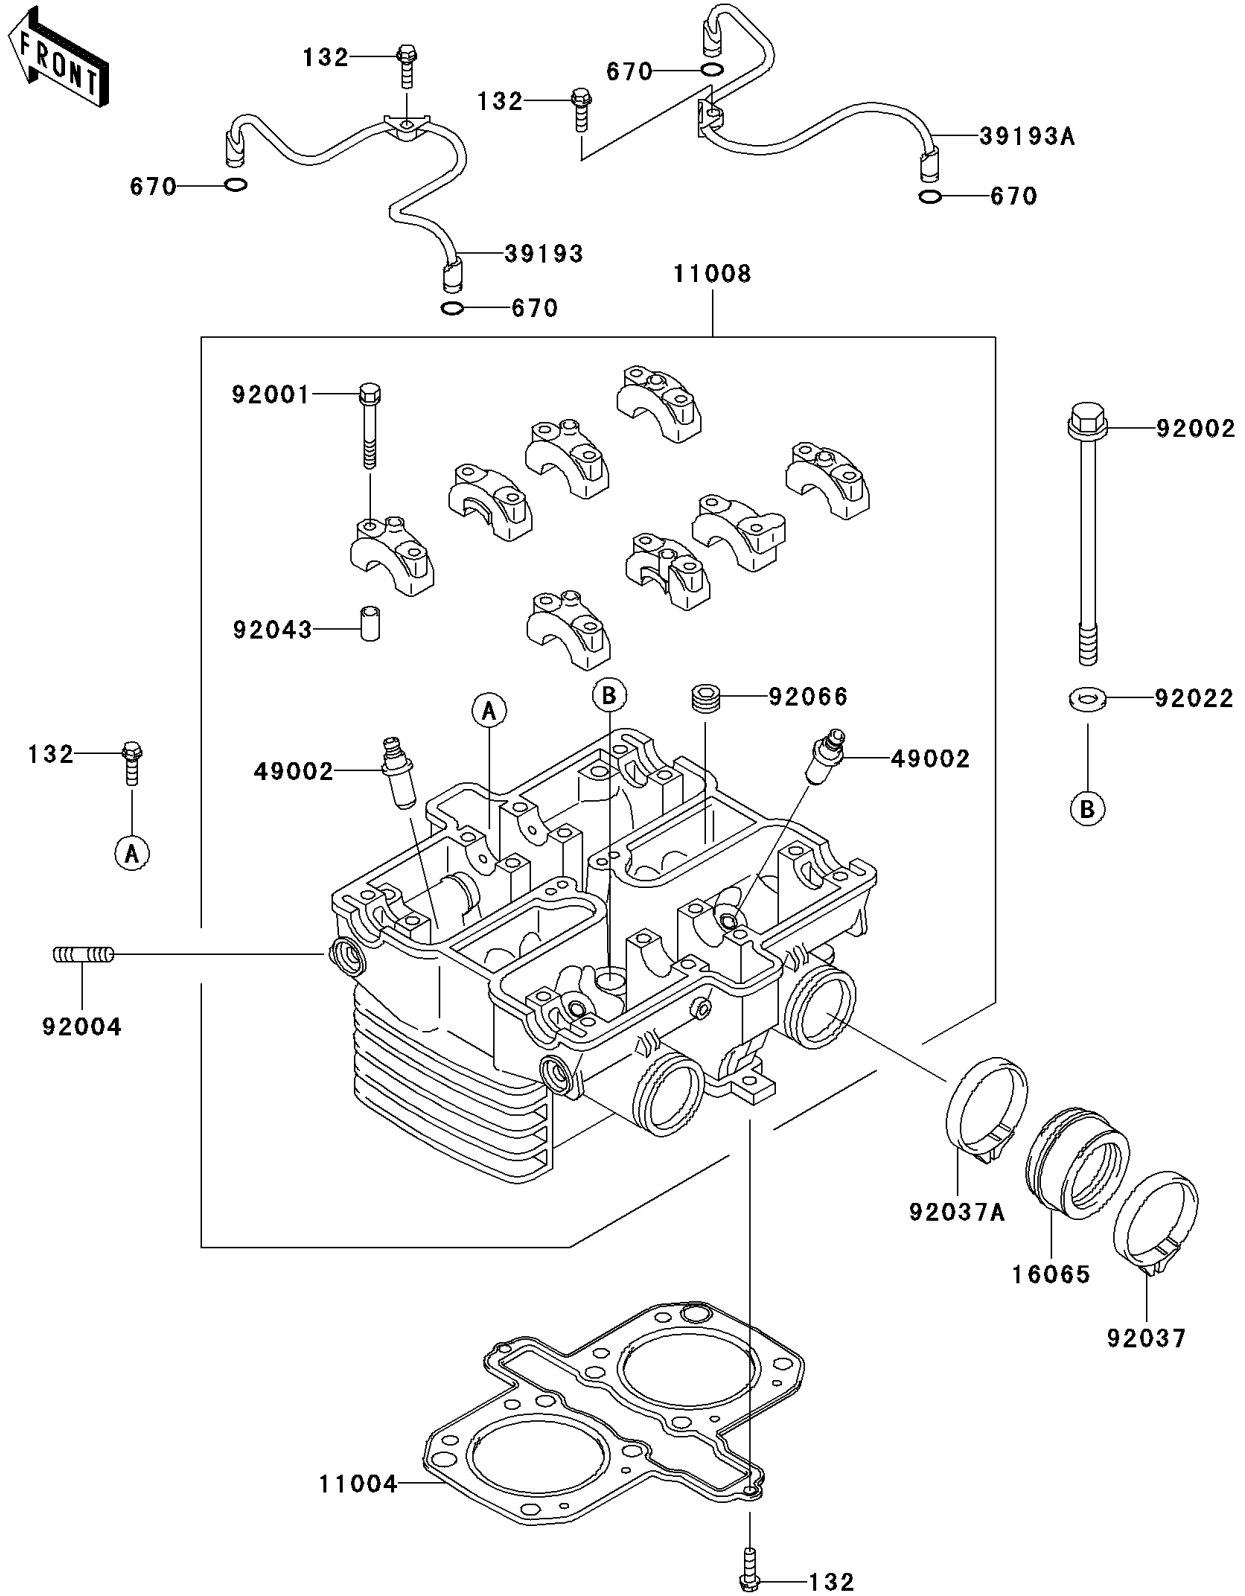

# 2009 Ninja® 500R PARTS DIAGRAM

Cylinder Head

E1111

## 2009 Ninja® 500R PARTS LIST

### Cylinder Head

ITEM NAME	PART NUMBER	QUANTITY
BOLT-FLANGED-SMALL,6X20 (Ref # 132)	132BA0620	4
O RING,7MM (Ref # 670)	670D1507	4
GASKET-HEAD (Ref # 11004)	11004-1159	1
HEAD-COMP-CYLINDER (Ref # 11008)	11008-1405	1
HOLDER-CARBURETOR (Ref # 16065)	16065-1130	2
PIPE-OIL,LH (Ref # 39193)	39193-1038	1
PIPE-OIL,RH (Ref # 39193A)	39193-1039	1
GUIDE-VALVE (Ref # 49002)	49002-1052	8
BOLT,6X46 (Ref # 92001)	92001-1872	16
BOLT,10X164 (Ref # 92002)	92002-1943	8
STUD,8X25 (Ref # 92004)	92004-1214	4
WASHER,10.5X20X1.6 (Ref # 92022)	92022-1591	8
CLAMP,ID=53,BLACK (Ref # 92037)	92037-1304	2
CLAMP (Ref # 92037A)	92037-1523	2
PIN,6.2X8X14 (Ref # 92043)	92043-1263	16
PLUG,PT1/2X12.5 (Ref # 92066)	92066-0002	2