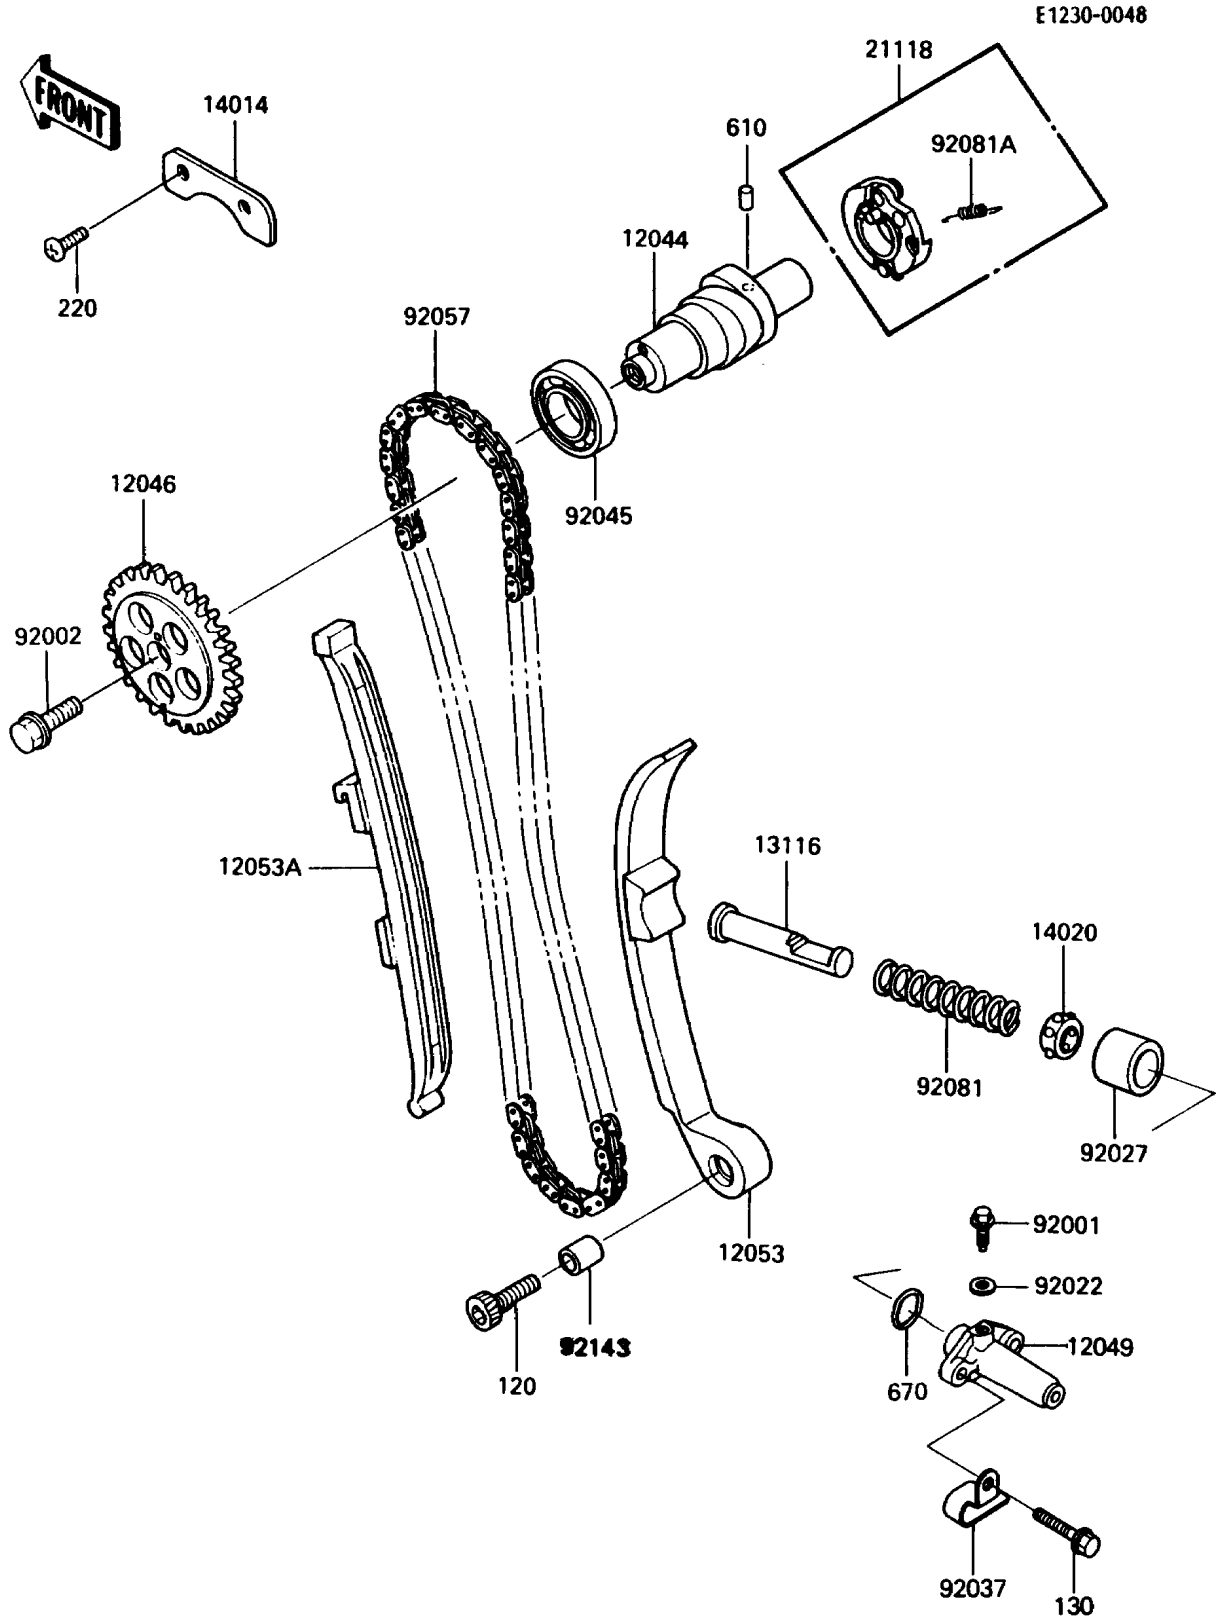

# 1986 Bayou 185 PARTS DIAGRAM

Camshaft(s)/Tensioner

# 1986 Bayou 185 PARTS LIST

## Camshaft(s)/Tensioner

ITEM NAME	PART NUMBER	QUANTITY
CAMSHAFT-VALVE (Ref # 12044)	12044-1148	1
SPROCKET,CAM CHAIN (Ref # 12046)	12046-1059	1
TENSIONER,CAM CHAIN (Ref # 12049)	12049-1055	1
GUIDE-CHAIN,RR (Ref # 12053)	12053-1120	1
GUIDE-CHAIN,FR (Ref # 12053A)	12053-1121	1
ROD-PUSH,TENSIONER (Ref # 13116)	13116-1019	1
PLATE-POSITION (Ref # 14014)	14014-1054	1
RETAINER,TENSIONER (Ref # 14020)	14020-1054	1
DECOMPRESSOR (Ref # 21118)	21118-1059	1
BOLT,TENSIONER ADJUST (Ref # 92001)	92001-1155	1
BOLT,10X23 (Ref # 92002)	92001-1859	1
WASHER,6.1X12X1 (Ref # 92022)	92022-077	1
COLLAR,TENSIONER (Ref # 92027)	92027-1273	1
CLAMP (Ref # 92037)	92037-1724	1
BEARING-BALL,#6005C4 (Ref # 92045)	92045-1056	1
CHAIN,CAM,79RH2010-102L (Ref # 92057)	92057-1165	1
SPRING,TENSIONER (Ref # 92081)	92081-1105	1
SPRING,DECOMPRESSOR (Ref # 92081A)	92081-1674	1
COLLAR,6X8X10.2 (Ref # 92143)	92143-1253	1
BOLT-SOCKET,6X22 (Ref # 120)	120P0622	1
BOLT-FLANGED (Ref # 130)	130Y0625	2
SCREW-PAN-CROS,6X14 (Ref # 220)	220B0614	2
ROLLER,4X8 (Ref # 610)	610A0408	1
O RING,21MM (Ref # 670)	670B2021	1