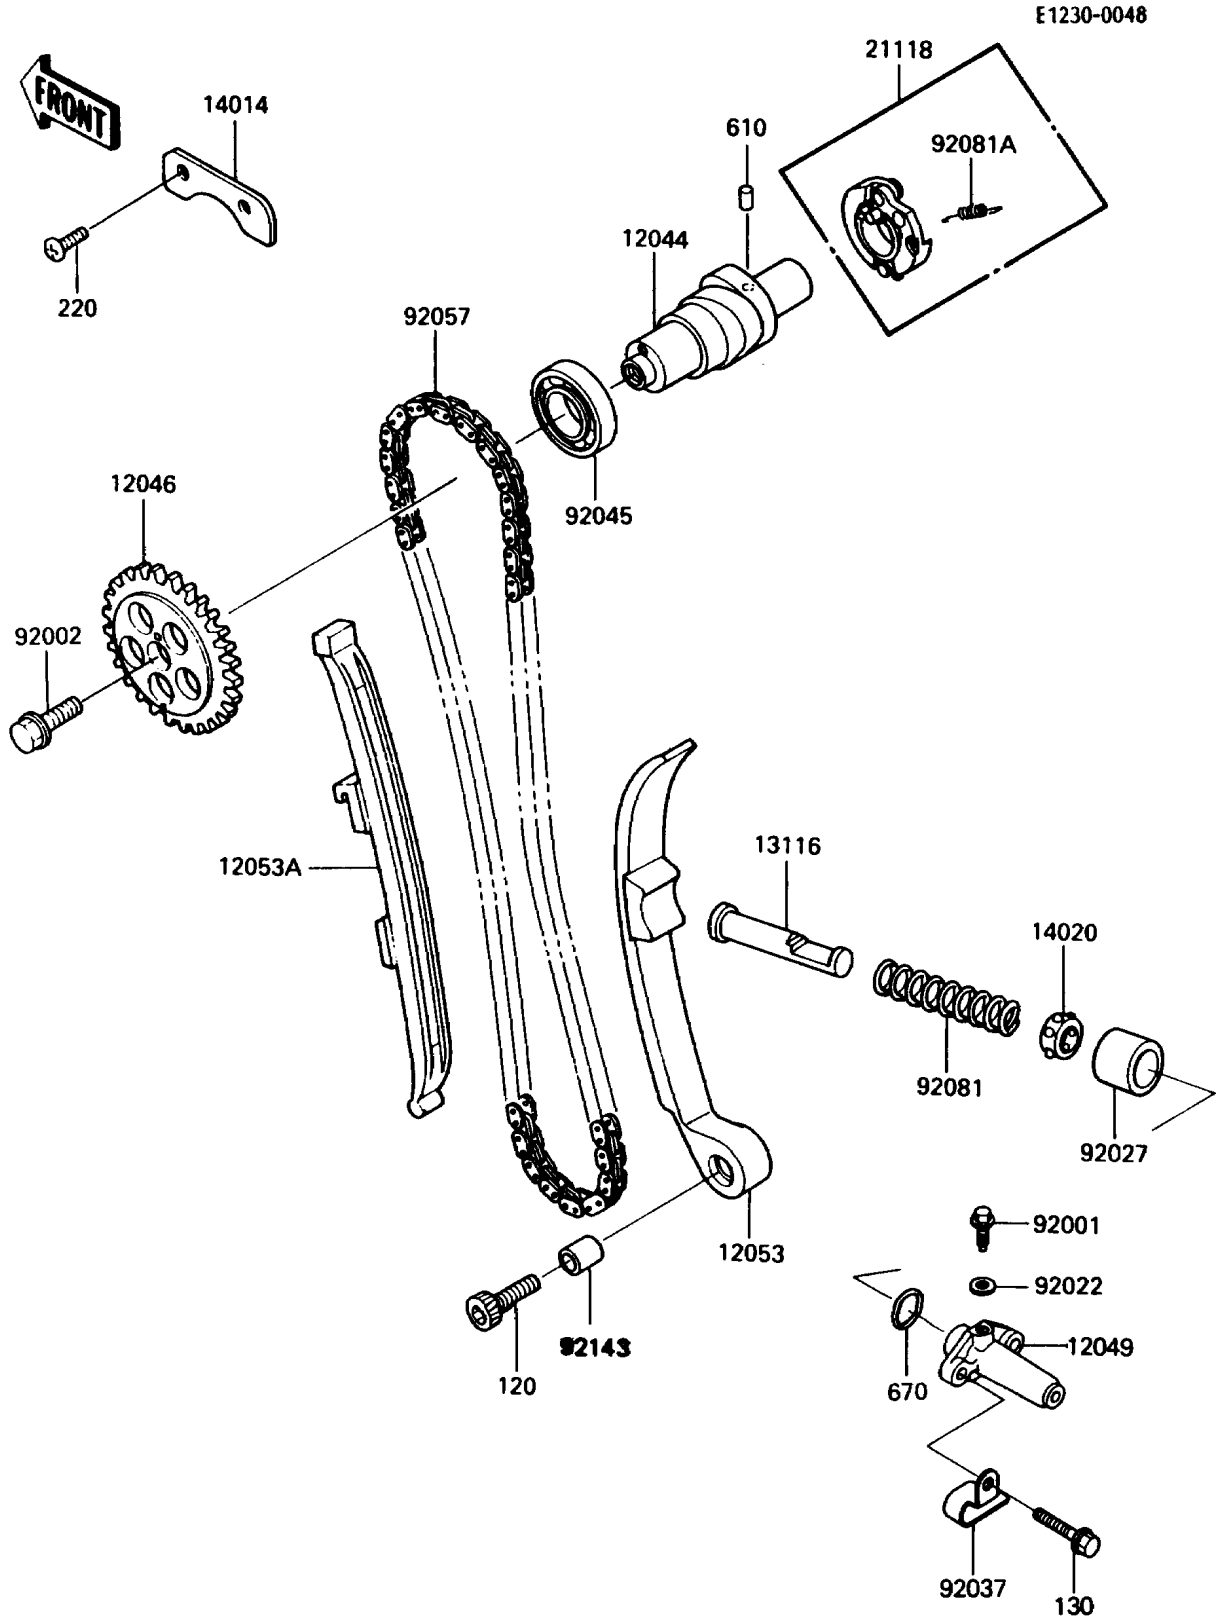

1986 Bayou 185 PARTS DIAGRAM

Camshaft(s)/Tensioner

1986 Bayou 185 PARTS LIST

Camshaft(s)/Tensioner

ITEM NAME	PART NUMBER	QUANTITY
CAMSHAFT-VALVE (Ref # 12044)	12044-1148	1
SPROCKET,CAM CHAIN (Ref # 12046)	12046-1059	1
TENSIONER,CAM CHAIN (Ref # 12049)	12049-1055	1
GUIDE-CHAIN,RR (Ref # 12053)	12053-1120	1
GUIDE-CHAIN,FR (Ref # 12053A)	12053-1121	1
ROD-PUSH,TENSIONER (Ref # 13116)	13116-1019	1
PLATE-POSITION (Ref # 14014)	14014-1054	1
RETAINER,TENSIONER (Ref # 14020)	14020-1054	1
DECOMPRESSOR (Ref # 21118)	21118-1059	1
BOLT,TENSIONER ADJUST (Ref # 92001)	92001-1155	1
BOLT,10X23 (Ref # 92002)	92001-1859	1
WASHER,6.1X12X1 (Ref # 92022)	92022-077	1
COLLAR,TENSIONER (Ref # 92027)	92027-1273	1
CLAMP (Ref # 92037)	92037-1724	1
BEARING-BALL,#6005C4 (Ref # 92045)	92045-1056	1
CHAIN,CAM,79RH2010-102L (Ref # 92057)	92057-1165	1
SPRING,TENSIONER (Ref # 92081)	92081-1105	1
SPRING,DECOMPRESSOR (Ref # 92081A)	92081-1674	1
COLLAR,6X8X10.2 (Ref # 92143)	92143-1253	1
BOLT-SOCKET,6X22 (Ref # 120)	120P0622	1
BOLT-FLANGED (Ref # 130)	130Y0625	2
SCREW-PAN-CROS,6X14 (Ref # 220)	220B0614	2
ROLLER,4X8 (Ref # 610)	610A0408	1
O RING,21MM (Ref # 670)	670B2021	1