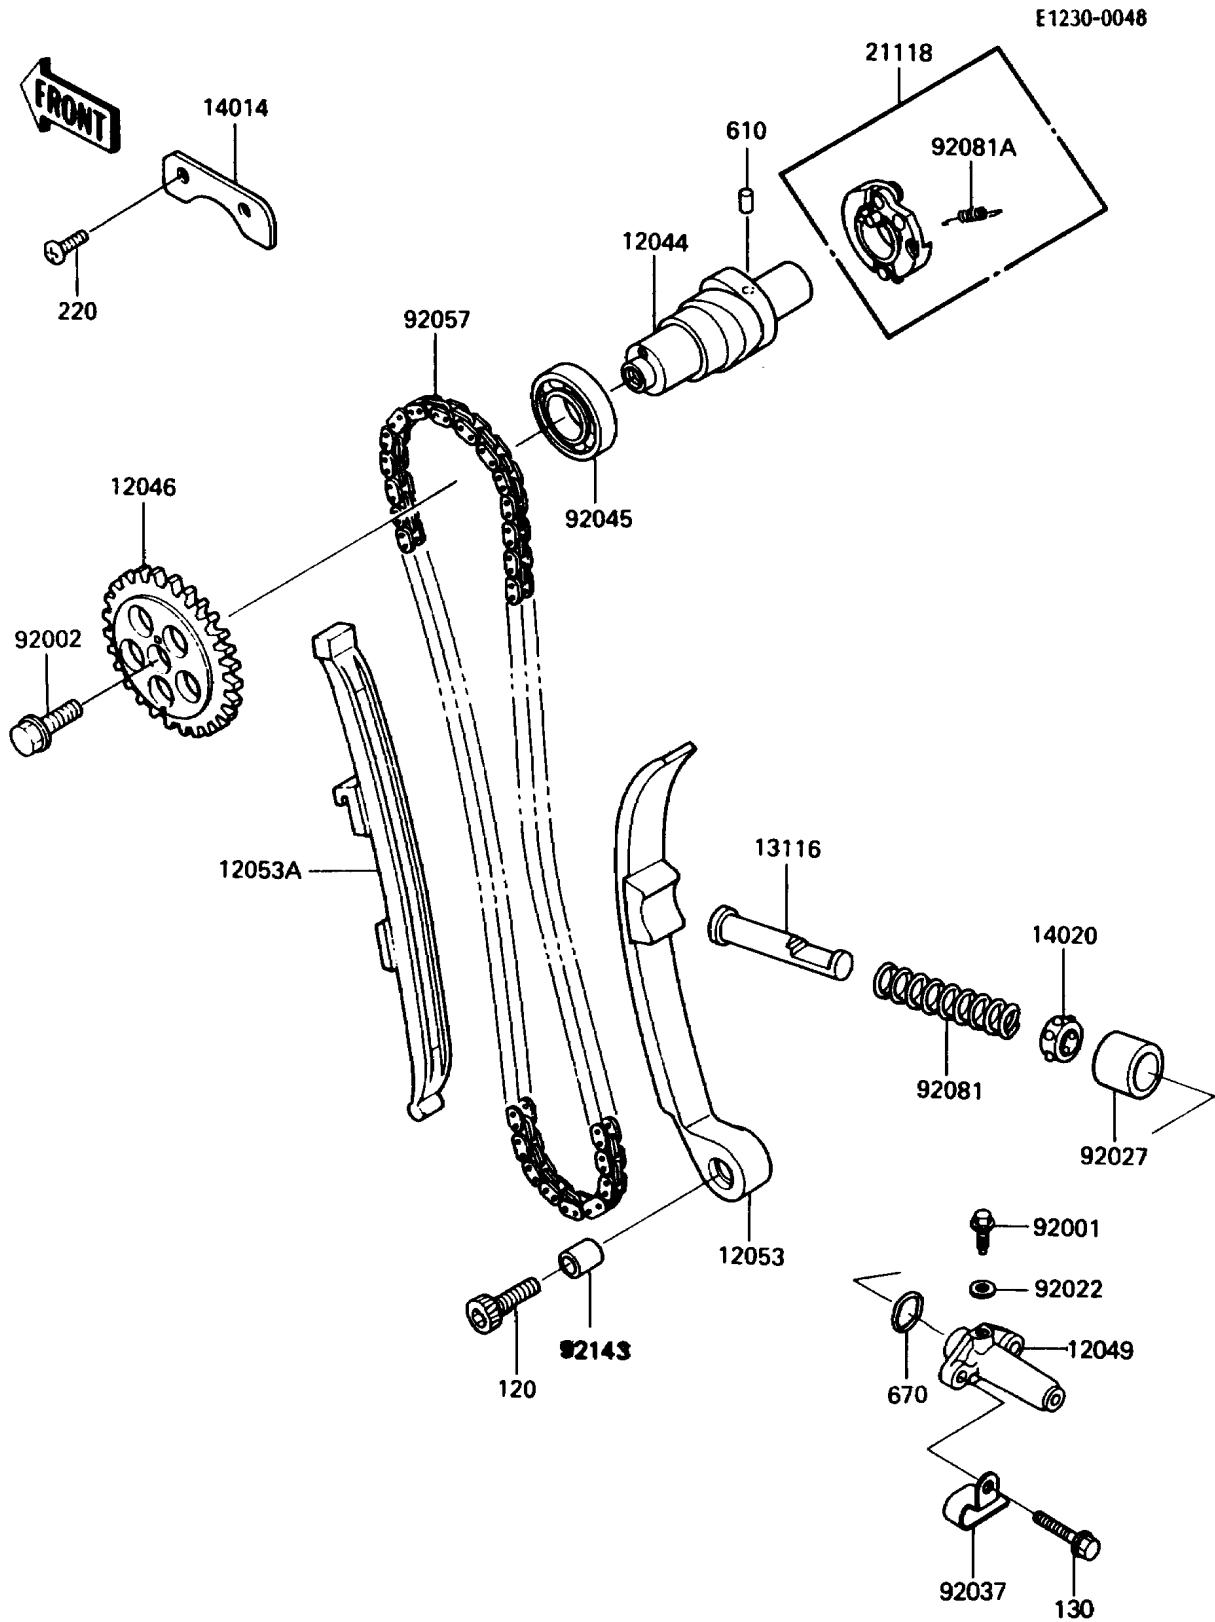

1987 Bayou 185 PARTS DIAGRAM

Camshaft(s)/Tensioner

1987 Bayou 185 PARTS LIST

Camshaft(s)/Tensioner

ITEM NAME	PART NUMBER	QUANTITY
CAMSHAFT-VALVE (Ref # 12044)	12044-1148	1
SPROCKET,CAM CHAIN (Ref # 12046)	12046-1059	1
TENSIONER,CAM CHAIN (Ref # 12049)	12049-1055	1
GUIDE-CHAIN,RR (Ref # 12053)	12053-1120	1
GUIDE-CHAIN,FR (Ref # 12053A)	12053-1121	1
ROD-PUSH,TENSIONER (Ref # 13116)	13116-1019	1
PLATE-POSITION (Ref # 14014)	14014-1054	1
RETAINER,TENSIONER (Ref # 14020)	14020-1054	1
DECOMPRESSOR (Ref # 21118)	21118-1059	1
BOLT,TENSIONER ADJUST (Ref # 92001)	92001-1155	1
BOLT,10X23 (Ref # 92002)	92001-1859	1
WASHER,6.1X12X1 (Ref # 92022)	92022-077	1
COLLAR,TENSIONER (Ref # 92027)	92027-1273	1
CLAMP (Ref # 92037)	92037-1724	1
BEARING-BALL,#6005C4 (Ref # 92045)	92045-1056	1
CHAIN,CAM,79RH2010-102L (Ref # 92057)	92057-1165	1
SPRING,TENSIONER (Ref # 92081)	92081-1105	1
SPRING,DECOMPRESSOR (Ref # 92081A)	92081-1674	1
COLLAR,6X8X10.2 (Ref # 92143)	92143-1253	1
BOLT-SOCKET,6X22 (Ref # 120)	120P0622	1
BOLT-FLANGED (Ref # 130)	130Y0625	2
SCREW-PAN-CROS,6X14 (Ref # 220)	220B0614	2
ROLLER,4X8 (Ref # 610)	610A0408	1
O RING,21MM (Ref # 670)	670B2021	1