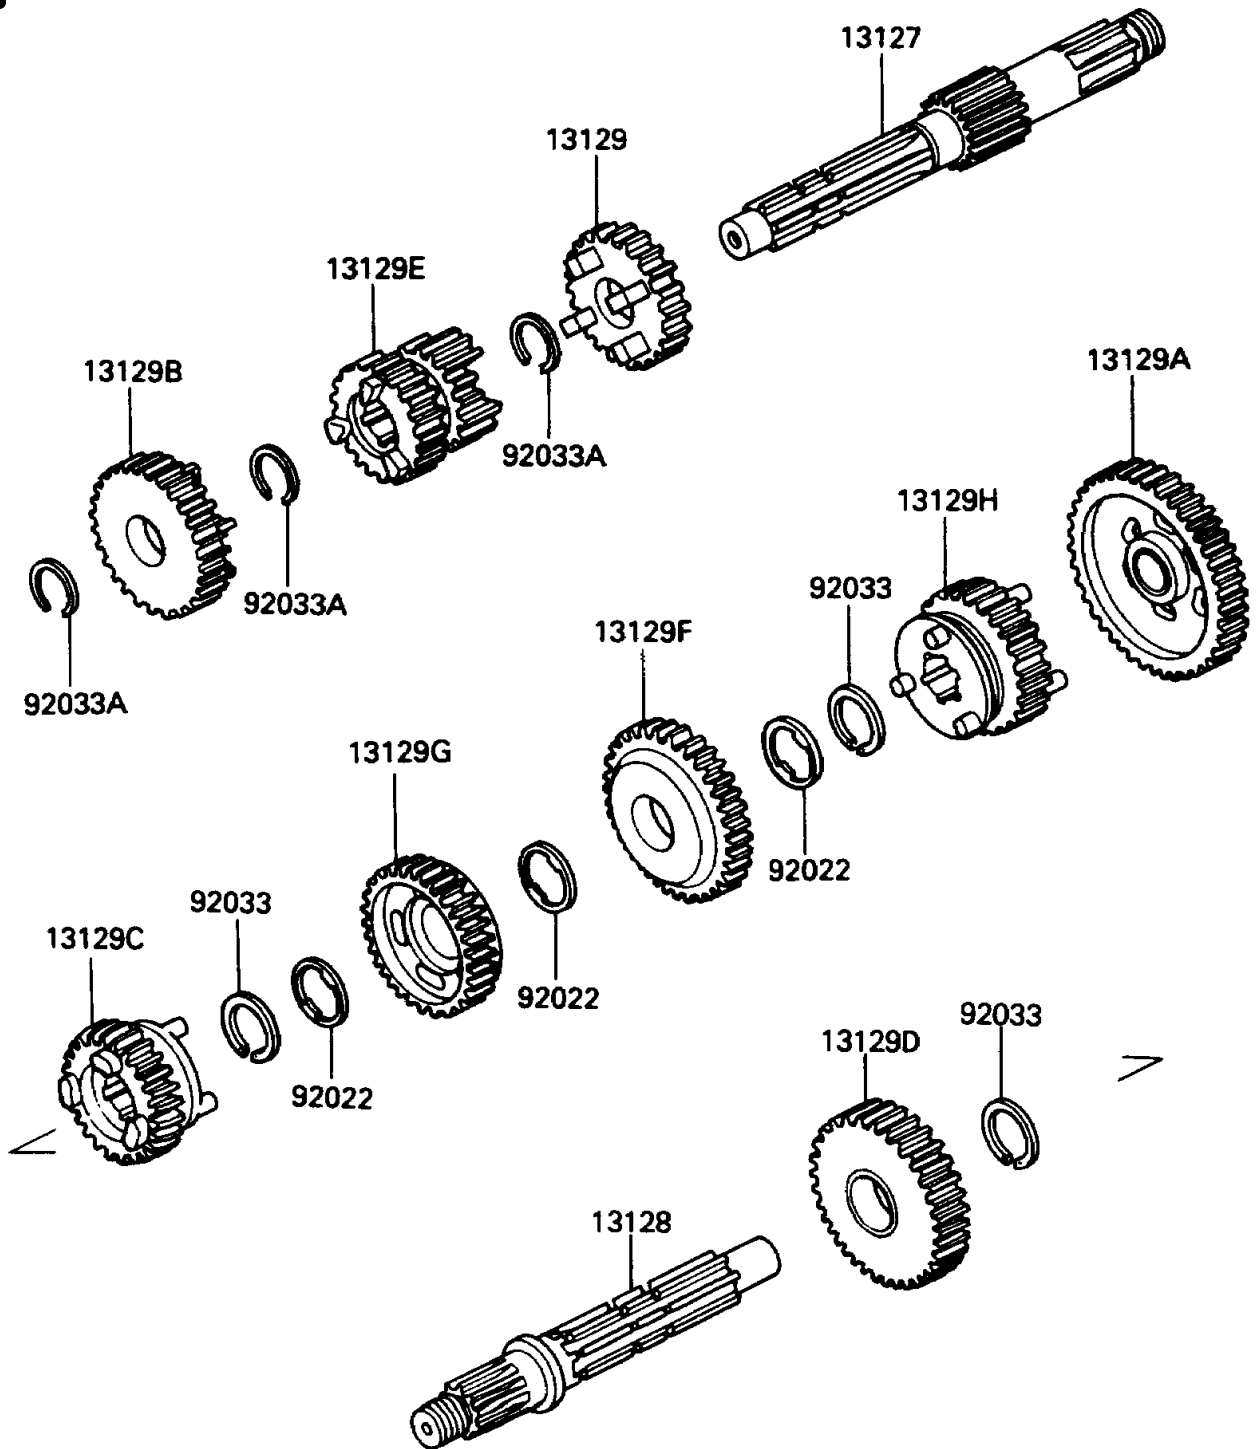

# 1986 Bayou 185 PARTS DIAGRAM

Transmission

E1361-0155

# 1986 Bayou 185 PARTS LIST

Transmission

ITEM NAME	PART NUMBER	QUANTITY
-----------	-------------	----------