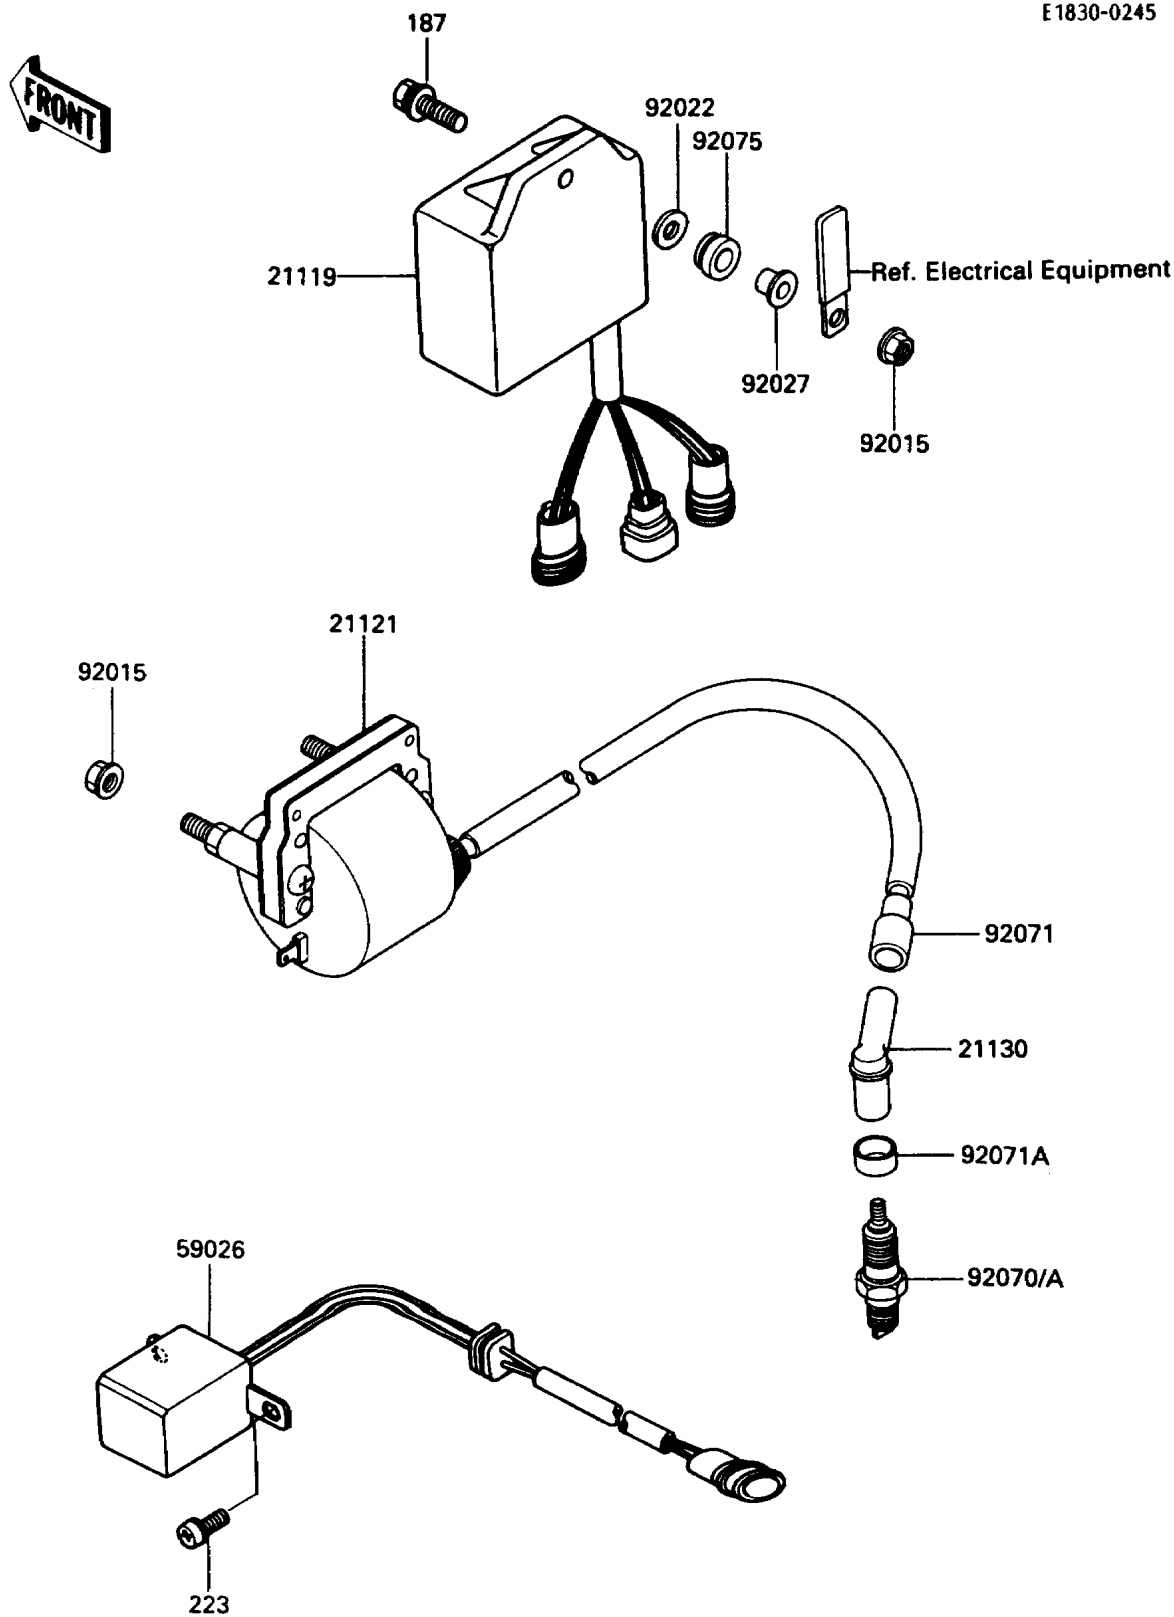

# 1986 Bayou 185 PARTS DIAGRAM

Ignition System

E1830-0245

# 1986 Bayou 185 PARTS LIST

## Ignition System

ITEM NAME	PART NUMBER	QUANTITY
IGNITER (Ref # 21119)	21119-1181	1
COIL-IGNITION (Ref # 21121)	21121-1121	1
CAP-SPARK PLUG (Ref # 21130)	21130-1003	1
COIL-PULSING (Ref # 59026)	59026-1074	1
NUT,FLANGED,6MM (Ref # 92015)	92015-1193	3
WASHER,6.5X20X1.6 (Ref # 92022)	92022-125	1
COLLAR,L=9.6 (Ref # 92027)	92027-1045	1
PLUG-SPARK,D8EA(NGK) (Ref # 92070)	92070-1011	1
PLUG-SPARK,DR8ES(NGK) (Ref # 92070A)	92070-1019	1
GROMMET,HIGH TENSION (Ref # 92071)	21132-005	1
GROMMET,SPARK PLUG CAP (Ref # 92071A)	92071-1015	1
DAMPER (Ref # 92075)	92075-277	1
BOLT-UPSET-WSP (Ref # 187)	187B0630	1
SCREW-PAN-WS-CROS (Ref # 223)	223B0512	2