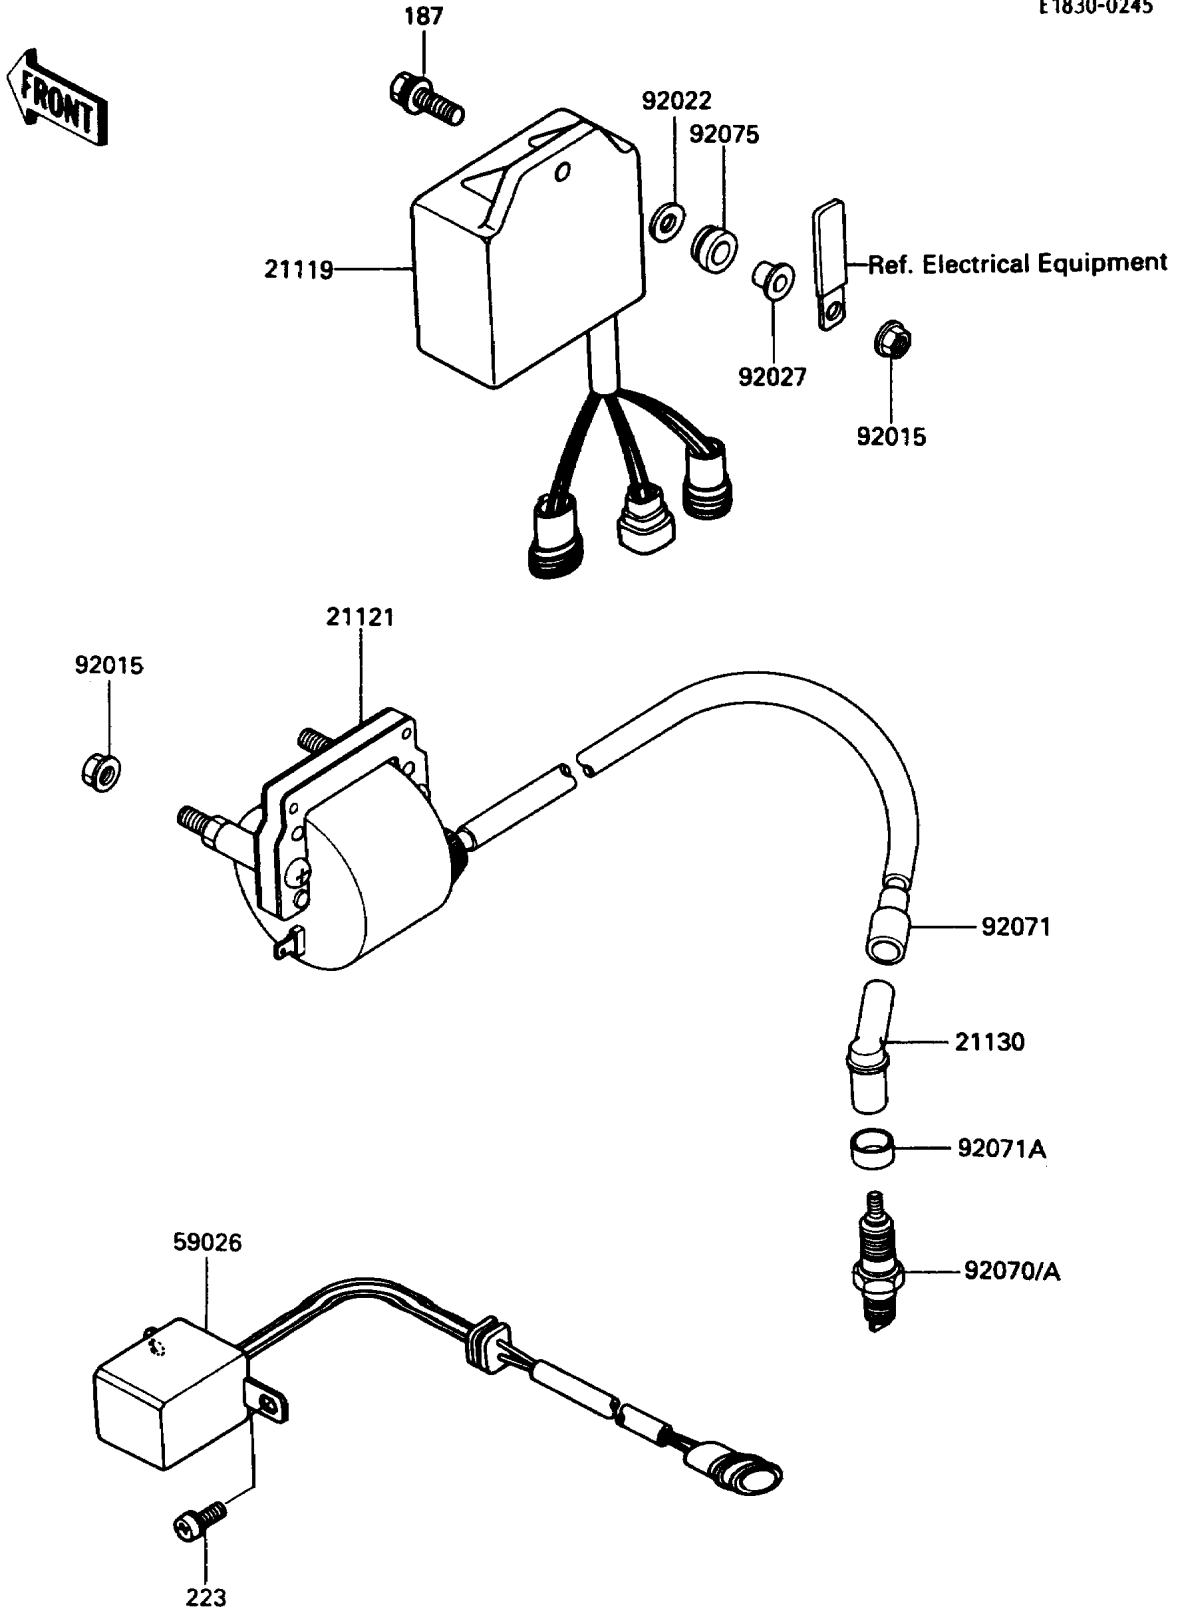

1988 Bayou 185 PARTS DIAGRAM

Ignition System

E1830-0245

1988 Bayou 185 PARTS LIST

Ignition System

ITEM NAME	PART NUMBER	QUANTITY
IGNITER (Ref # 21119)	21119-1181	1
COIL-IGNITION (Ref # 21121)	21121-1121	1
CAP-SPARK PLUG (Ref # 21130)	21130-1003	1
COIL-PULSING (Ref # 59026)	59026-1074	1
NUT,FLANGED,6MM (Ref # 92015)	92015-1193	3
WASHER,6.5X20X1.6 (Ref # 92022)	92022-125	1
COLLAR,L=9.6 (Ref # 92027)	92027-1045	1
PLUG-SPARK,D8EA(NGK) (Ref # 92070)	92070-1011	1
GROMMET,HIGH TENSION (Ref # 92071)	21132-005	1
GROMMET,SPARK PLUG CAP (Ref # 92071A)	92071-1015	1
DAMPER (Ref # 92075)	92075-277	1
BOLT-UPSET-WSP (Ref # 187)	187B0630	1
SCREW-PAN-WS-CROS (Ref # 223)	223B0512	2