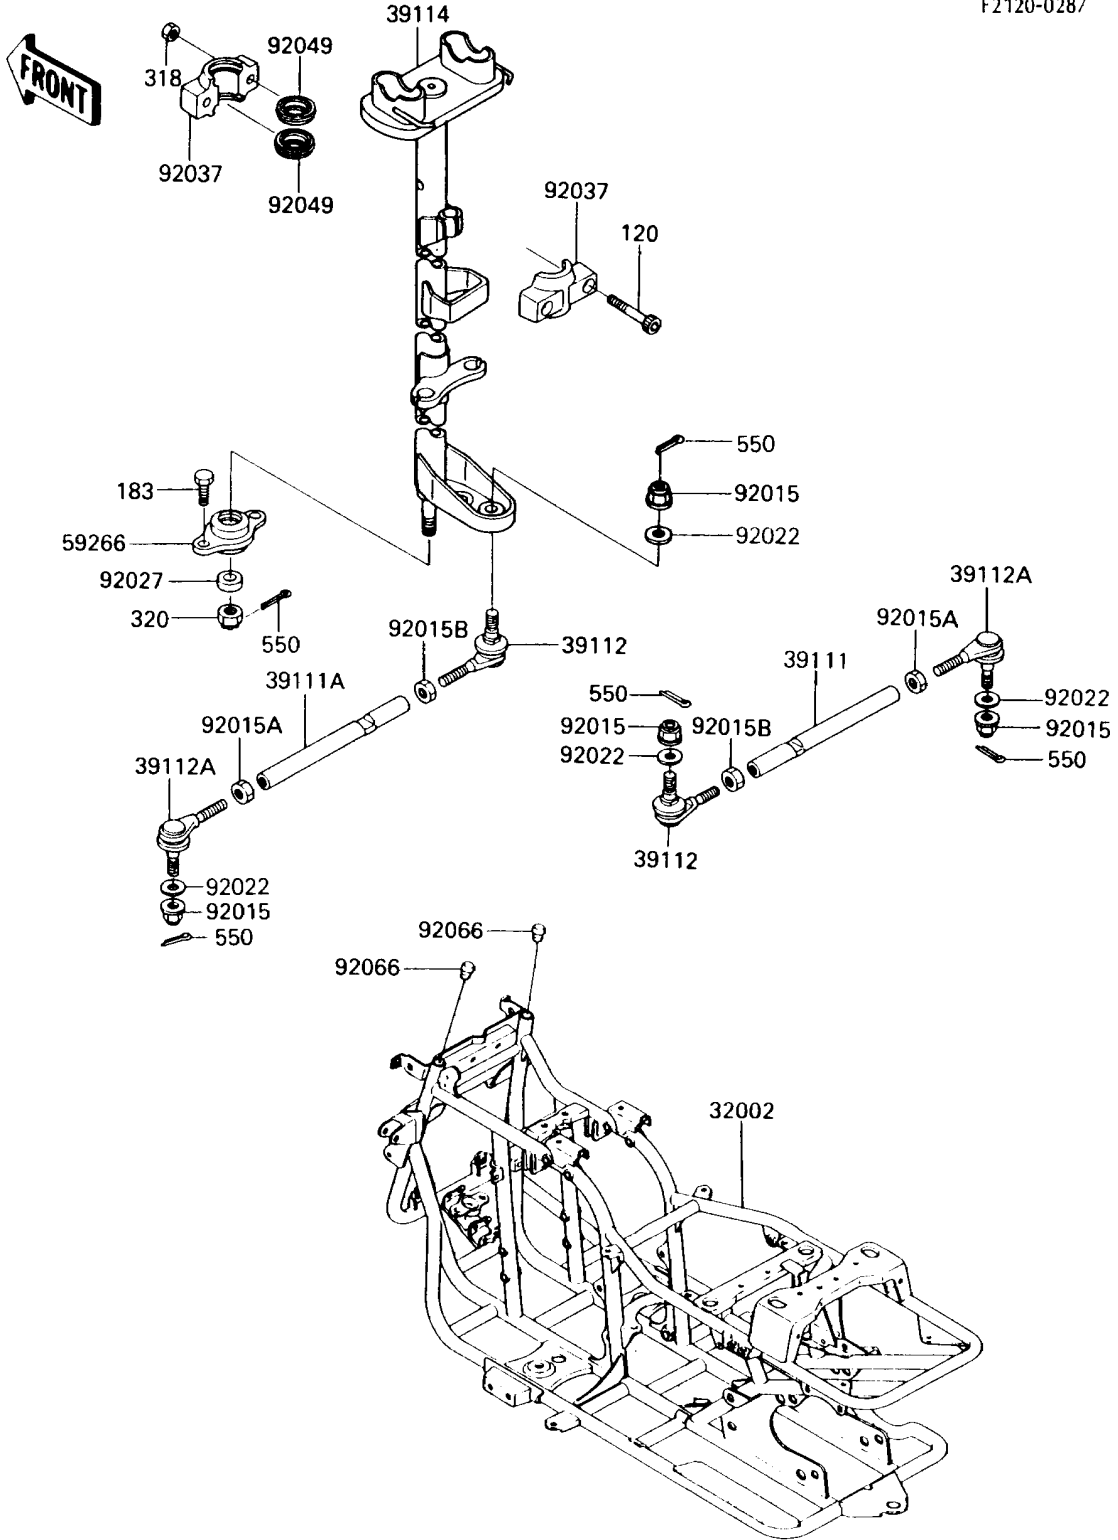

1986 Bayou 185 PARTS DIAGRAM

Frame

F2120-0287

1986 Bayou 185 PARTS LIST

Frame

ITEM NAME	PART NUMBER	QUANTITY
FRAME-COMP (Ref # 32002)	32002-1857	1
ROD-TIE,RH (Ref # 39111)	39111-1054	1
ROD-TIE,LH (Ref # 39111A)	39111-1061	1
RODEND-TIE (Ref # 39112)	39112-1051	2
RODEND-TIE (Ref # 39112A)	39112-1052	2
SHAFT-COMP-STRG (Ref # 39114)	39114-1053	1
JOINT-BALL (Ref # 59266)	59266-1066	1
NUT,LOCK,FLANGED,10MM (Ref # 92015)	92015-1338	4
NUT,LOCK,10MM (Ref # 92015A)	92015-1460	2
NUT,LOCK,10MM (Ref # 92015B)	92015-1494	2
WASHER,10.2X24X1 (Ref # 92022)	92022-137	4
COLLAR,10X21.3X7 (Ref # 92027)	92027-1817	1
CLAMP,STEERING SHAFT (Ref # 92037)	92037-1572	2
SEAL-OIL,MY25X33X8 (Ref # 92049)	92049-1199	2
PLUG (Ref # 92066)	92066-1220	2
BOLT-SOCKET,8X45 (Ref # 120)	120P0845	2
BOLT-UPSET-WS-SMALL (Ref # 183)	183G0822	2
NUT-HEX-SMALL,8MM (Ref # 318)	318B0800	2
NUT-CASTLE (Ref # 320)	320H1000	1
PIN-COTTER,2.0X15 (Ref # 550)	550D2015	5