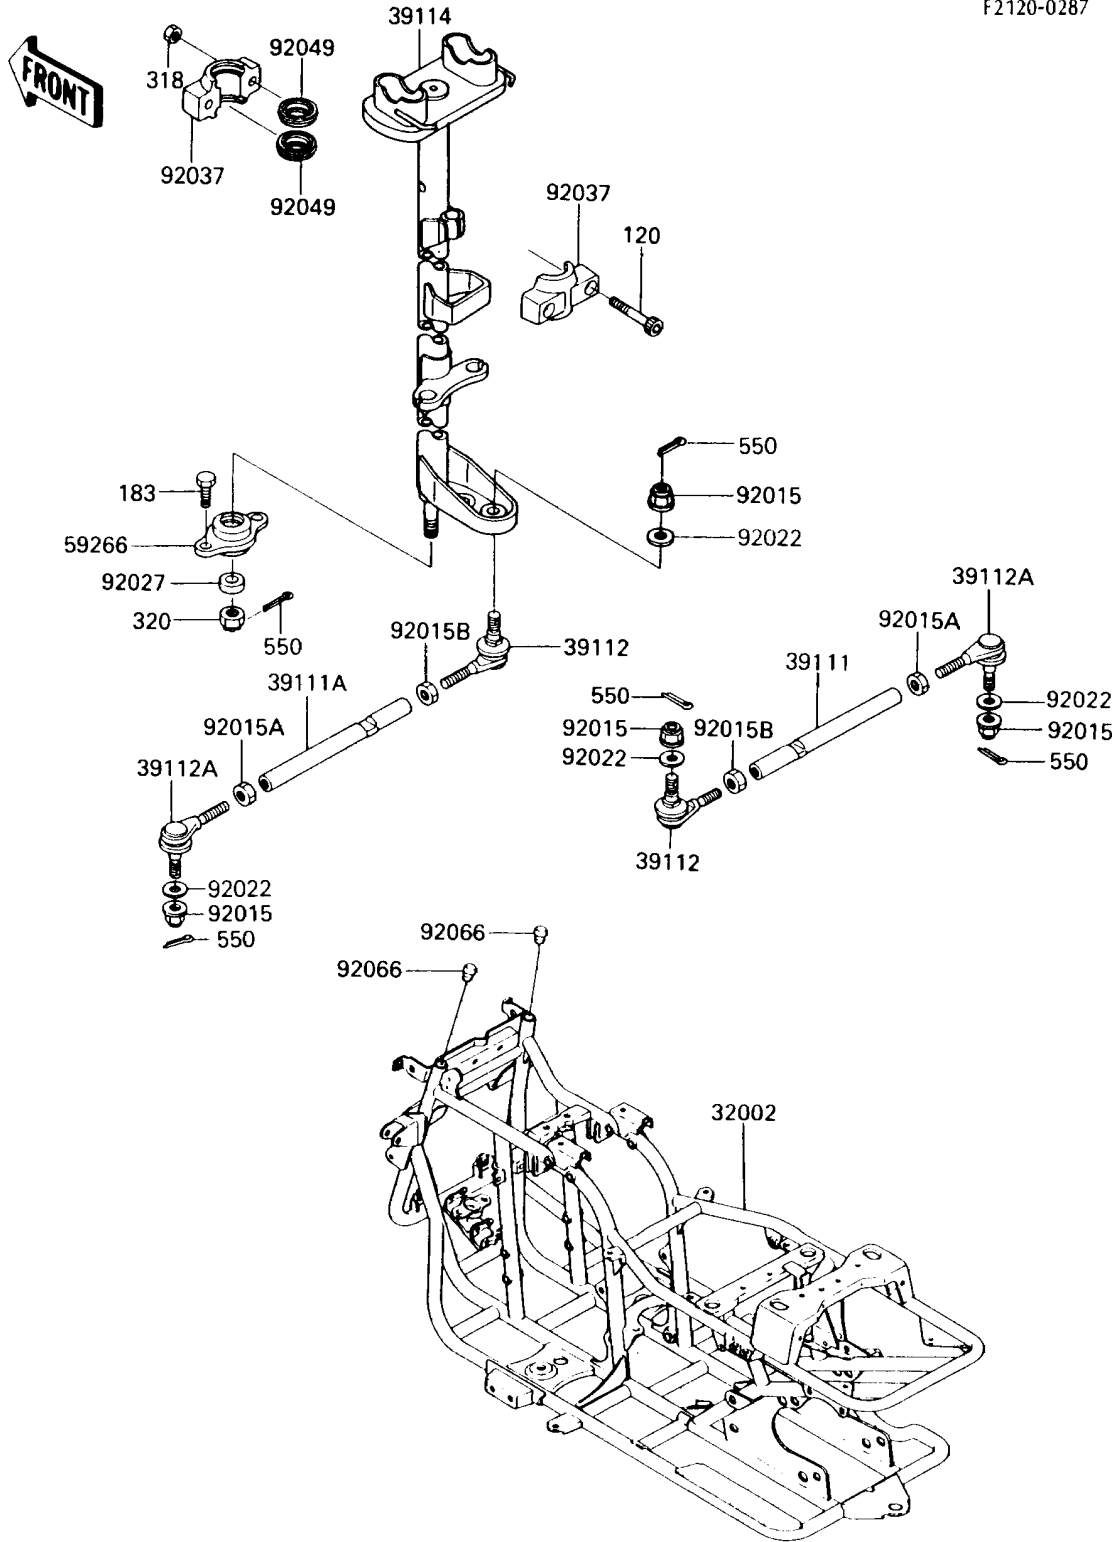

1987 Bayou 185 PARTS DIAGRAM

Frame

F2120-0287

1987 Bayou 185 PARTS LIST

Frame

ITEM NAME	PART NUMBER	QUANTITY
FRAME-COMP (Ref # 32002)	32002-1857	1
ROD-TIE,RH (Ref # 39111)	39111-1054	1
ROD-TIE,LH (Ref # 39111A)	39111-1061	1
RODEND-TIE (Ref # 39112)	39112-1051	2
RODEND-TIE (Ref # 39112A)	39112-1052	2
SHAFT-COMP-STRG (Ref # 39114)	39114-1053	1
JOINT-BALL (Ref # 59266)	59266-1066	1
NUT,LOCK,FLANGED,10MM (Ref # 92015)	92015-1338	4
NUT,LOCK,10MM (Ref # 92015A)	92015-1460	2
NUT,LOCK,10MM (Ref # 92015B)	92015-1494	2
WASHER,10.2X24X1 (Ref # 92022)	92022-137	4
COLLAR,10X21.3X7 (Ref # 92027)	92027-1817	1
CLAMP,STEERING SHAFT (Ref # 92037)	92037-1572	2
SEAL-OIL,MY25X33X8 (Ref # 92049)	92049-1199	2
PLUG (Ref # 92066)	92066-1220	2
BOLT-SOCKET,8X45 (Ref # 120)	120P0845	2
BOLT-UPSET-WS-SMALL (Ref # 183)	183G0822	2
NUT-HEX-SMALL,8MM (Ref # 318)	318B0800	2
NUT-CASTLE (Ref # 320)	320H1000	1
PIN-COTTER,2.0X15 (Ref # 550)	550D2015	5