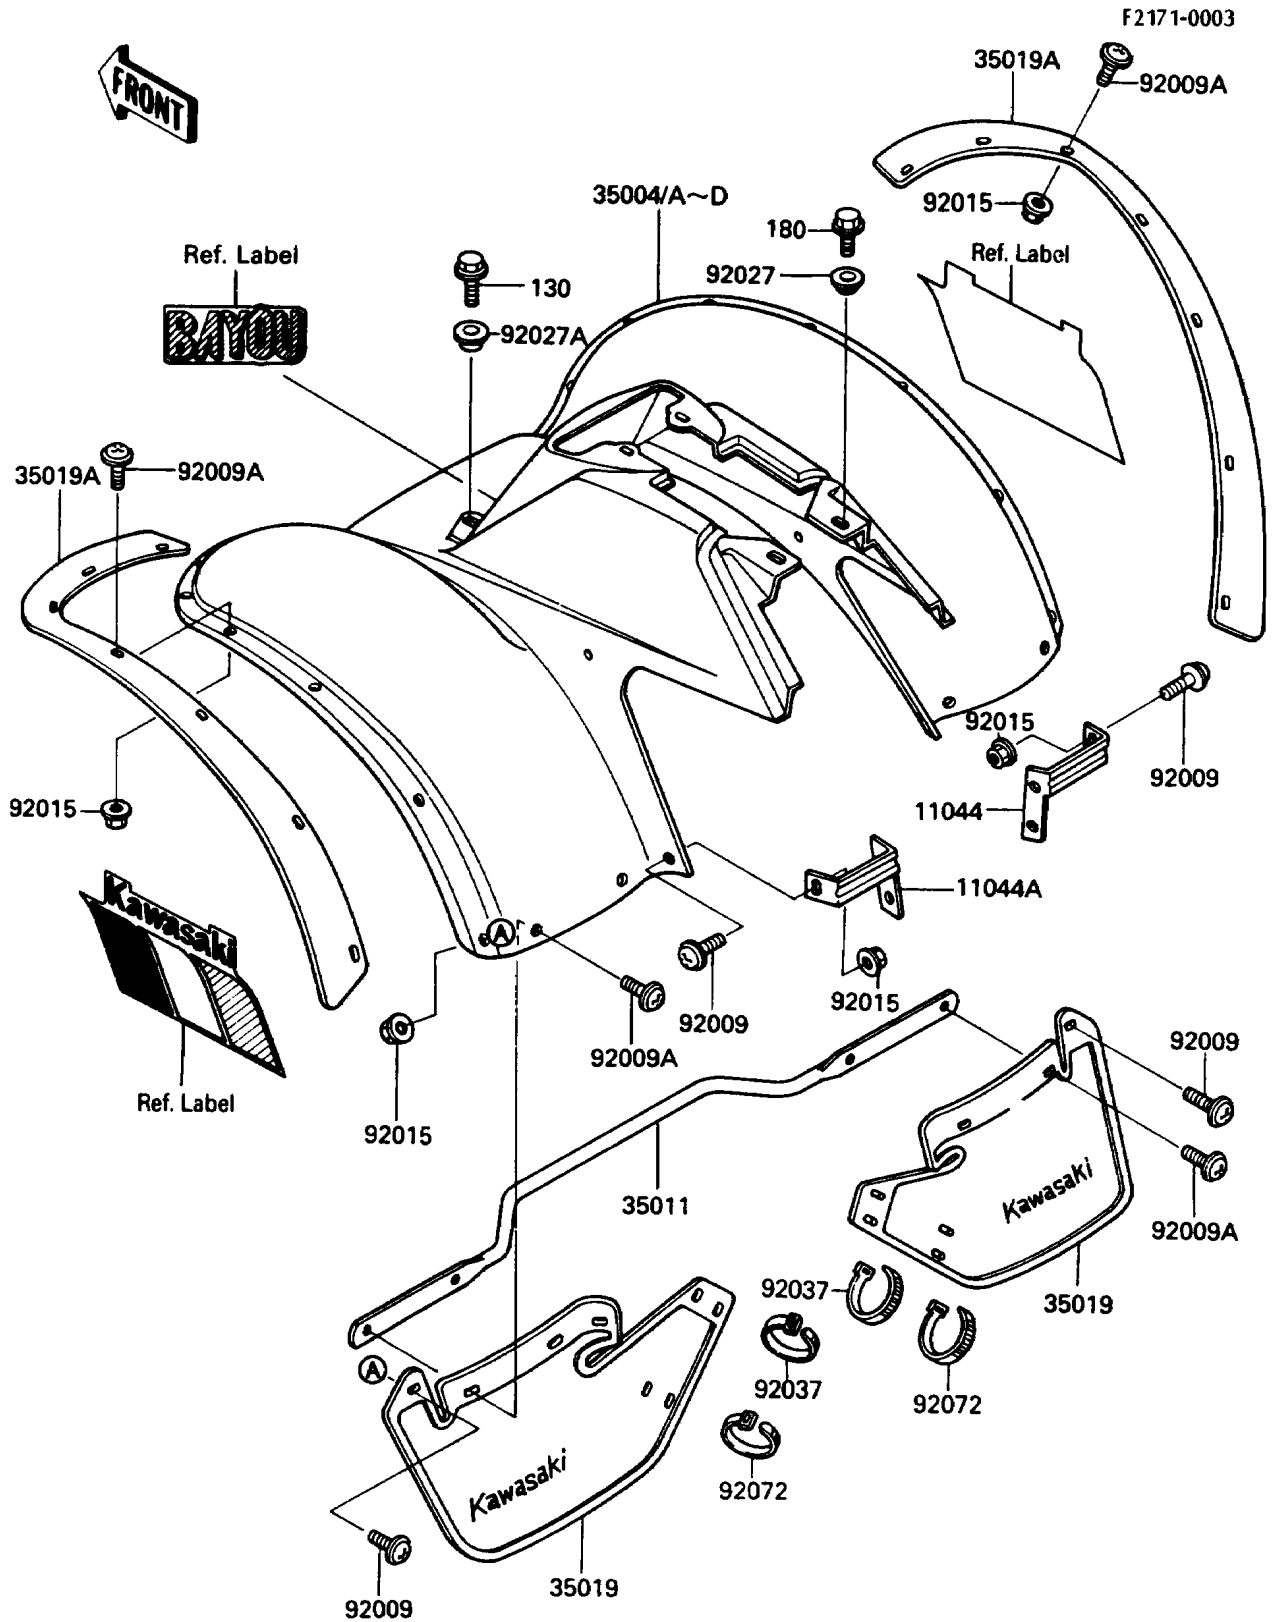

1986 Bayou 185 PARTS DIAGRAM

Front Fender(s)

1986 Bayou 185 PARTS LIST

Front Fender(s)

ITEM NAME	PART NUMBER	QUANTITY
BRACKET,FR FLAP,RH (Ref # 11044)	11044-1071	1
BRACKET,FR FLAP,LH (Ref # 11044A)	11044-1072	1
FENDER-FRONT,EBONY (Ref # 35004)	35004-1184-6C	1
FENDER-FRONT,F.RED (Ref # 35004B)	35004-1184-6L	1
FENDER-FRONT,EBONY (Ref # 35004C)	35004-1185-6C	1
FENDER-FRONT,F.RED (Ref # 35004D)	35004-1185-6L	1
STAY,FR FENDER (Ref # 35011)	35011-1255	1
FLAP,FR (Ref # 35019)	35019-1142	2
FLAP,SIDE (Ref # 35019A)	35019-1145	2
SCREW,6X18,BLACK (Ref # 92009)	92009-1181	4
SCREW,6X14 (Ref # 92009A)	92009-1288	16
NUT,LOCK,FLANGED,6MM (Ref # 92015)	92015-1675	16
COLLAR,L=4.7 (Ref # 92027)	92027-122	2
COLLAR (Ref # 92027A)	92027-1908	2
CLAMP,BAND,L=120 (Ref # 92037)	92037-1483	2
BAND,L=186 (Ref # 92072)	92072-056	2
BOLT-FLANGED,8X25,BLACK (Ref # 130)	130C0825	2
BOLT-UPSET-WS (Ref # 180)	180B0618	2