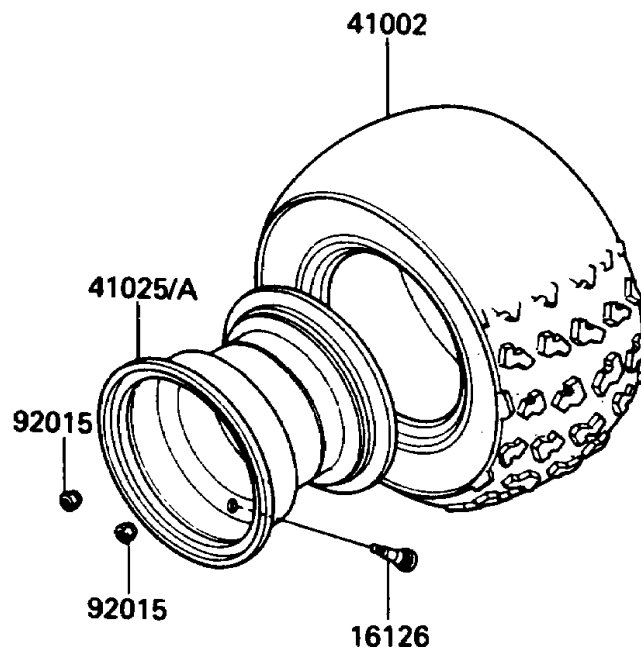

1988 Bayou 185 PARTS DIAGRAM

Wheels/Tires

F2210-0128

1988 Bayou 185 PARTS LIST

Wheels/Tires

ITEM NAME	PART NUMBER	QUANTITY
VALVE,TIRE (Ref # 16126)	16126-1140	4
TIRE,RR,22X11.00-8,KT517(D) (Ref # 41002)	41002-1448	2
TIRE,FR,21X9.00-8,KT516(D) (Ref # 41002A)	41002-1449	2
RIM,RR,WHITE NO.1 (Ref # 41025A)	41025-1120-T6	2
RIM,FR,WHITE NO.1 (Ref # 41025C)	41025-1147-T6	2
NUT,FLANGED,10MM (Ref # 92015)	92015-1335	16