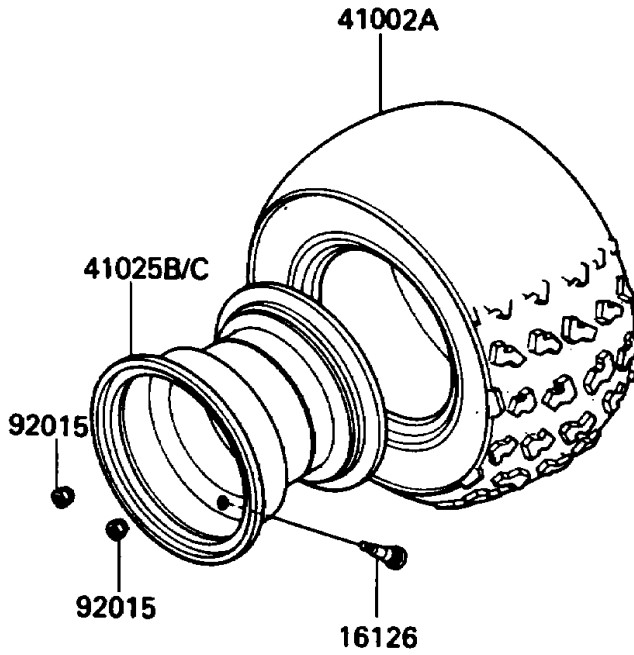

1988 Bayou 185 PARTS DIAGRAM

Wheels/Tires

F2210-0128

1988 Bayou 185 PARTS LIST

Wheels/Tires

ITEM NAME	PART NUMBER	QUANTITY
VALVE,TIRE (Ref # 16126)	16126-1140	4
TIRE,RR,22X11.00-8,KT517(D) (Ref # 41002)	41002-1448	2
TIRE,FR,21X9.00-8,KT516(D) (Ref # 41002A)	41002-1449	2
RIM,RR,WHITE NO.1 (Ref # 41025A)	41025-1120-T6	2
RIM,FR,WHITE NO.1 (Ref # 41025C)	41025-1147-T6	2
NUT,FLANGED,10MM (Ref # 92015)	92015-1335	16