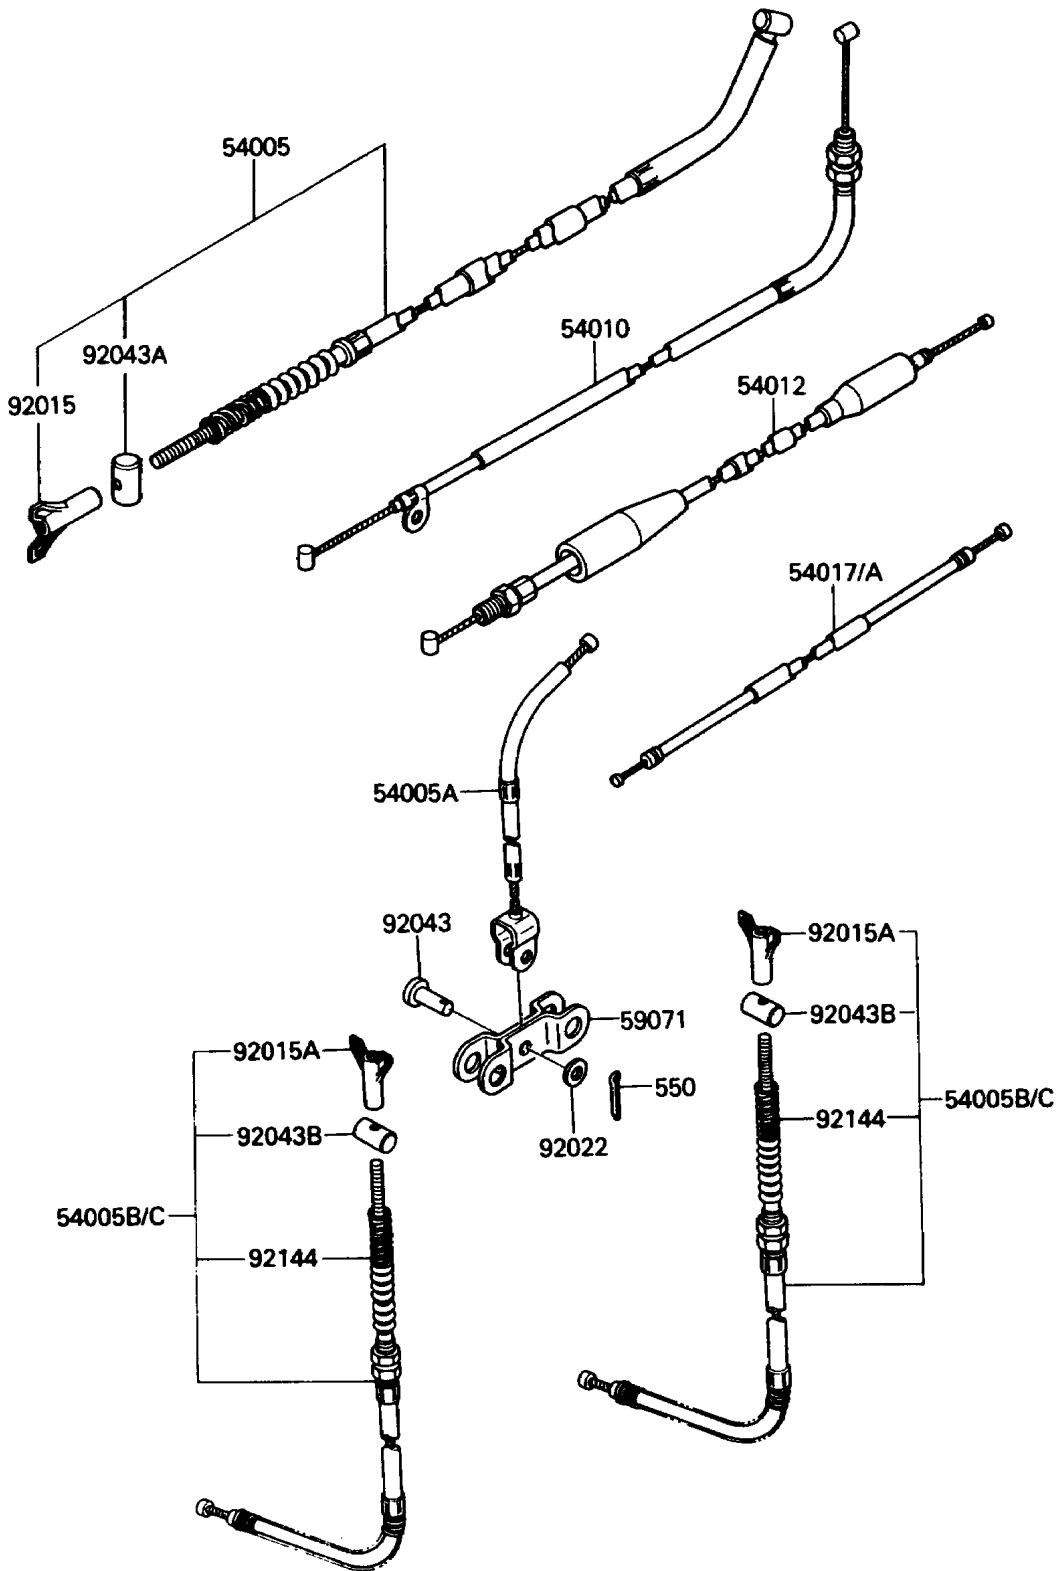

1986 Bayou 185 PARTS DIAGRAM

Cables

F2540-0256

1986 Bayou 185 PARTS LIST

Cables

ITEM NAME	PART NUMBER	QUANTITY
CABLE-BRAKE,RR (Ref # 54005)	54005-1109	1
CABLE-BRAKE,FR,UPP (Ref # 54005A)	54005-1129	1
CABLE-BRAKE,FR,LWR (Ref # 54005B)	54005-1130	2
CABLE,REVERSE (Ref # 54010)	54010-1056	1
CABLE-THROTTLE (Ref # 54012)	54012-1284	1
CABLE-STARTER (Ref # 54017)	54017-1057	1
JOINT (Ref # 59071)	59071-1117	1
NUT,WING,6MM (Ref # 92015)	92015-1497	1
NUT,CABLE ADJUSTER LOCK (Ref # 92015A)	92015-1608	2
WASHER,8.5X16X1.2 (Ref # 92022)	92022-1582	1
PIN,8X16 (Ref # 92043)	92043-1013	1
PIN,12X20 (Ref # 92043A)	92043-1280	1
PIN,BRAKE CABLE (Ref # 92043B)	92043-1334	2
SPRING,BRAKE CABLE (Ref # 92144)	92144-1051	2
PIN-COTTER,2.0X15 (Ref # 550)	550D2015	1